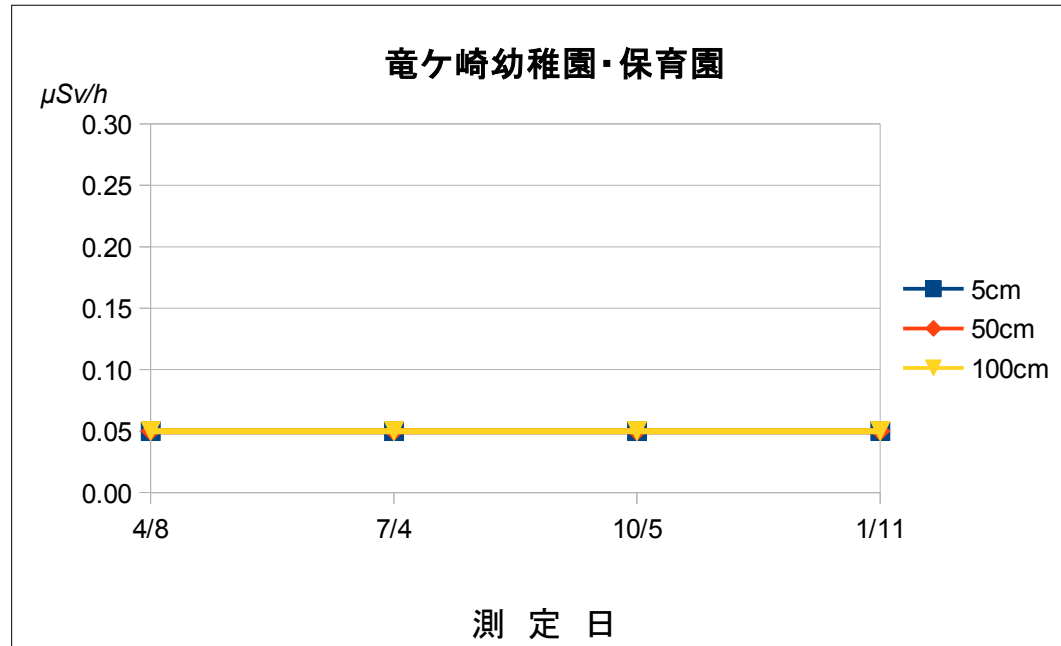

## 平成28年度 空間線量率測定結果の推移

施設名	竜ヶ崎幼稚園・保育園				
測定場所	園庭中央				
測定日	時刻	天候	5cm	50cm	100cm
4/8	15:55	曇	0.05	0.05	0.05
7/4	14:20	晴	0.05	0.05	0.05
10/5	10:53	曇	0.05	0.05	0.05
1/11	09:50	晴	0.05	0.05	0.05

単位： $\mu\text{Sv/h}$

測定は、NaIシンチレーション式サーベイメータ（日立アロカ社製：TCS-172B）を使用しています。