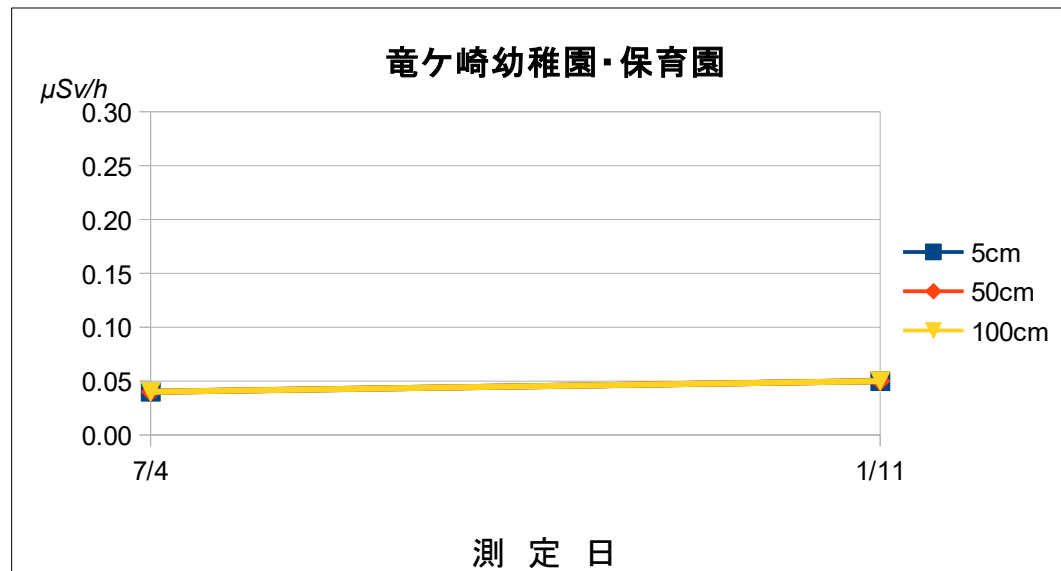

## 平成29年度 空間線量率測定結果の推移

施設名	竜ヶ崎幼稚園・保育園				
測定場所	園庭中央				
測定日	時刻	天候	5cm	50cm	100cm
7/4	15 : 40	曇	0.04	0.04	0.04
1/11	13 : 55	晴	0.05	0.05	0.05

単位 :  $\mu\text{Sv/h}$

測定は、NaIシンチレーション式サーベイメータ（日立製作所社製：TCS-172B）を使用しています。