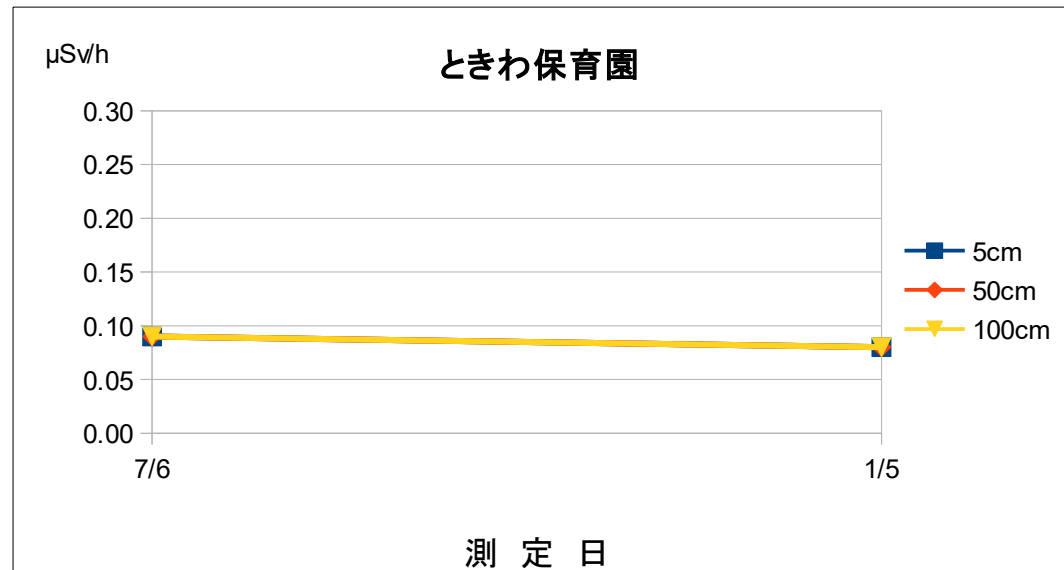

## 平成29年度 空間線量率測定結果の推移

施設名	ときわ保育園				
測定場所	園庭中央				
測定日	時刻	天候	5cm	50cm	100cm
7/6	11 : 32	晴	0.09	0.09	0.09
1/5	15 : 40	曇	0.08	0.08	0.08

単位 :  $\mu\text{Sv/h}$

測定は、NaIシンチレーション式サーベイメータ（日立製作所社製：TCS-172B）を使用しています。