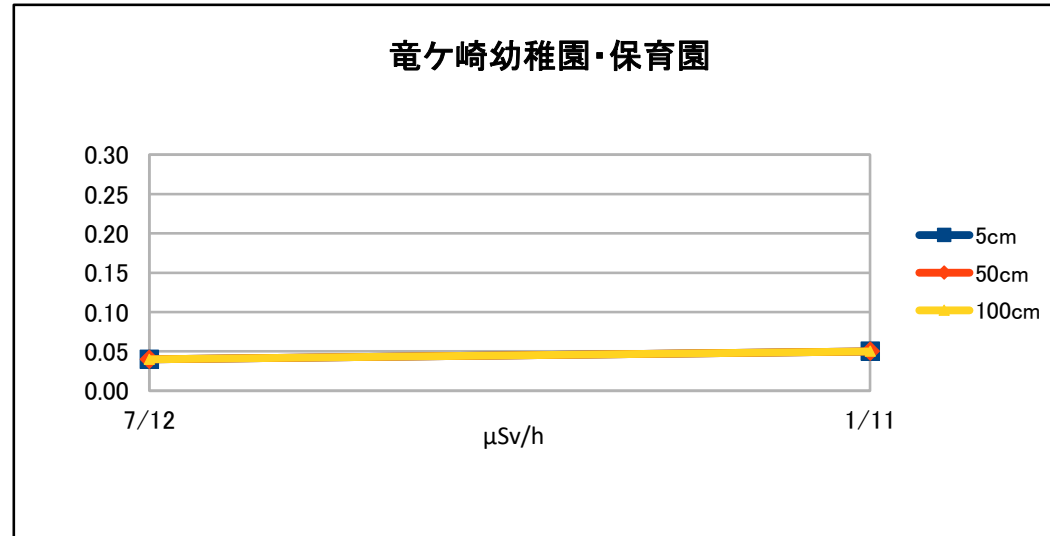

平成30年度 空間線量率測定結果の推移

施設名	竜ヶ崎幼稚園・保育園				
測定場所	園庭中央				
測定日	時刻	天候	5cm	50cm	100cm
7/12	11:30	晴	0.04	0.04	0.04
1/11	16:10	晴	0.05	0.05	0.05

単位： $\mu\text{Sv/h}$

測定は、NaIシンチレーション式サーベイメータ（日立製作所社製：TCS-172B）を使用しています。