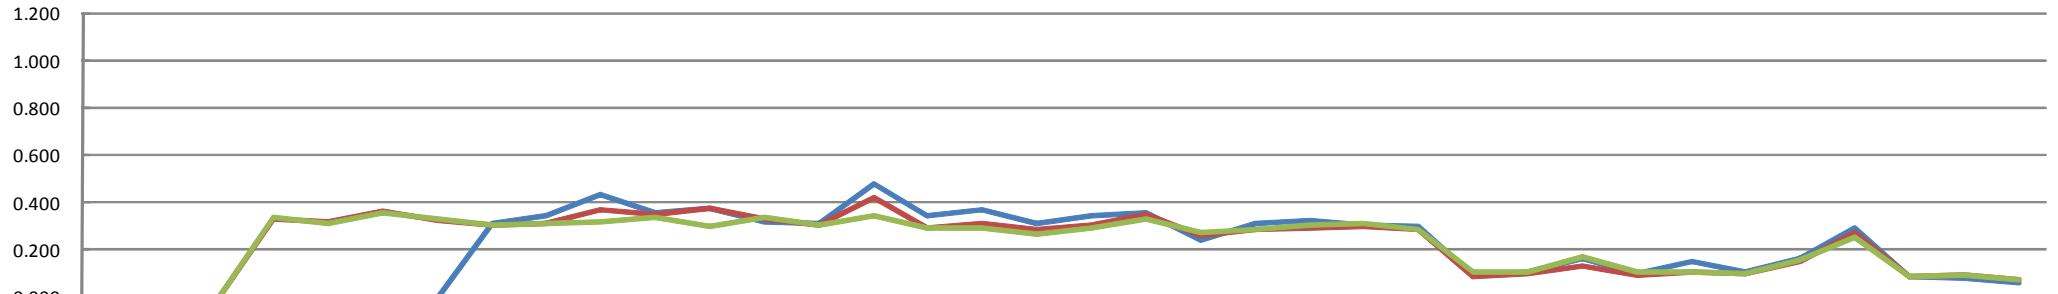

### にぎわい広場

# 貝塚公園

	5/24 ~ 5/27	5/31 ~ 6/3	6/7~ 6/9	6/14 ~ 6/16	6/21 ~ 6/23	6/28 ~ 6/30	7/5~ 7/7	7/12 ~ 7/14	7/19 ~ 7/21	7/26 ~ 7/28	8/2~ 8/4	8/9~ 8/11	8/16 ~ 8/18	8/23 ~ 8/25	8/30 ~ 9/1	9/6~ 9/8	9/13 ~ 9/15	9/20 ~ 9/22	9/27 ~ 9/29	10/4 ~ 10/6	10/11 ~ 10/13	10/18 ~ 10/20	10/25 ~ 10/27	11/1 ~ 11/2	11/8 ~ 11/10	11/15 ~ 11/17	11/22 ~ 11/24	11/29 ~ 12/1	12/6 ~ 12/15	12/20 ~ 12/28	1/10 ~ 1/13	1/23 ~ 27	~ 2/10	2/21 ~ 2/28	3/6~ 3/15	3/19 ~
5cm	0.000	0.000	0.000	0.000	0.000	0.000	0.000	0.313	0.345	0.436	0.354	0.376	0.316	0.311	0.481	0.343	0.369	0.313	0.346	0.359	0.241	0.314	0.327	0.308	0.302	0.092	0.108	0.164	0.101	0.154	0.108	0.163	0.294	0.086	0.079	0.065
50cm	0.000	0.000	0.000	0.334	0.320	0.364	0.324	0.303	0.310	0.371	0.352	0.375	0.333	0.304	0.423	0.296	0.315	0.287	0.303	0.348	0.259	0.286	0.294	0.299	0.285	0.086	0.103	0.134	0.097	0.110	0.099	0.151	0.275	0.089	0.094	0.073
100cm	0.000	0.000	0.000	0.340	0.313	0.355	0.330	0.308	0.313	0.318	0.337	0.301	0.336	0.307	0.342	0.294	0.295	0.269	0.291	0.329	0.275	0.284	0.307	0.310	0.285	0.110	0.107	0.173	0.107	0.106	0.100	0.161	0.255	0.090	0.095	0.074