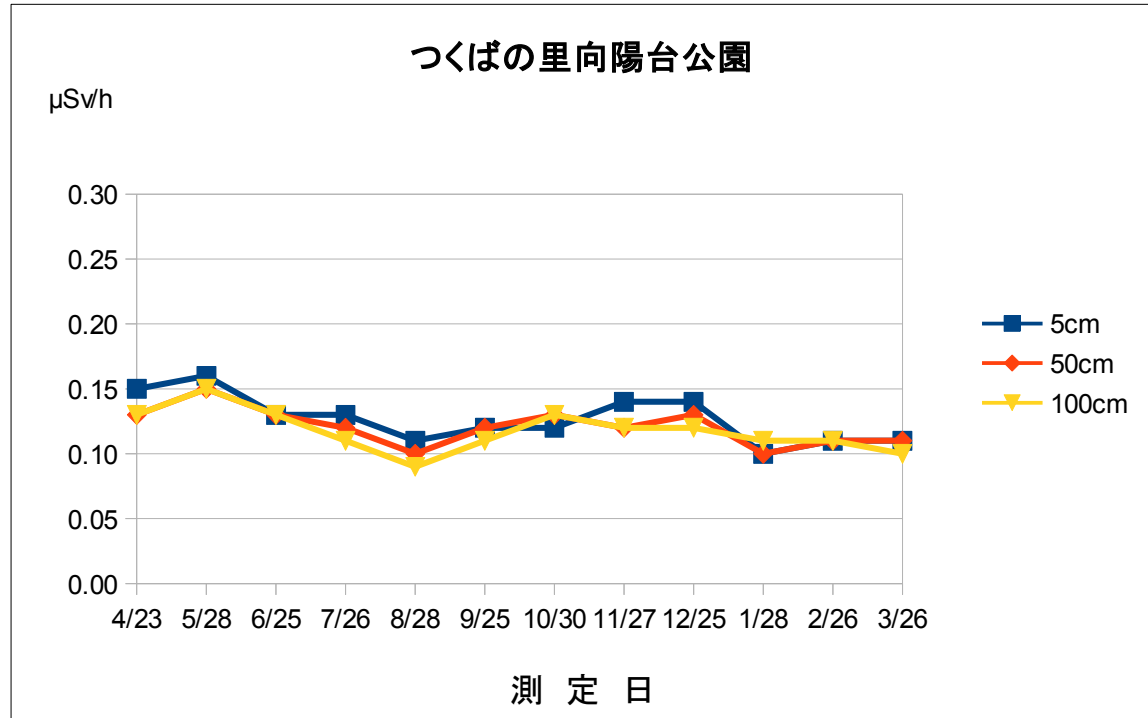

平成25年度 空間放射線量測定結果の推移

施設名	つくばの里向陽台公園				
測定場所	公園中央				
測定日	時刻	天候	5cm	50cm	100cm
4/23	13:50	晴れ	0.15	0.13	0.13
5/28	14:20	晴れ	0.16	0.15	0.15
6/25	15:35	曇り	0.13	0.13	0.13
7/26	15:40	曇り	0.13	0.12	0.11
8/28	9:33	晴れ	0.11	0.10	0.09
9/25	10:15	曇り	0.12	0.12	0.11
10/30	14:35	晴れ	0.12	0.13	0.13
11/27	9:55	曇り	0.14	0.12	0.12
12/25	13:35	晴れ	0.14	0.13	0.12
1/28	13:45	晴れ	0.10	0.10	0.11
2/26	13:35	晴れ	0.11	0.11	0.11
3/26	14:10	曇り	0.11	0.11	0.10

単位：μSv/h

測定は、NaIシンチレーション式サーベイメータ（日立アロカ社製：TCS-172B）を使用しています。