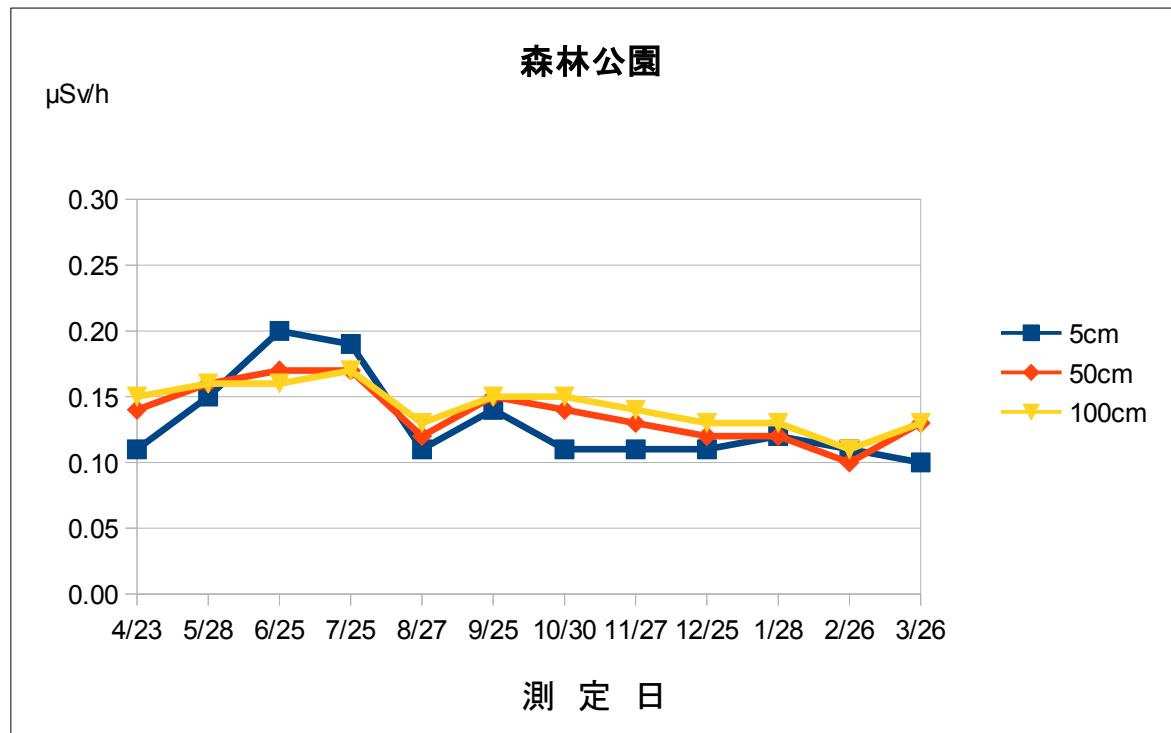

## 平成25年度 空間放射線量測定結果の推移

施設名	森林公園				
測定場所	管理棟広場前				
測定日	時刻	天候	5cm	50cm	100cm
4/23	13:30	晴れ	0.11	0.14	0.15
5/28	14:05	晴れ	0.15	0.16	0.16
6/25	15:10	曇り	0.20	0.17	0.16
7/25	15:30	曇り	0.19	0.17	0.17
8/27	15:15	晴れ	0.11	0.12	0.13
9/25	10:05	雨	0.14	0.15	0.15
10/30	14:20	晴れ	0.11	0.14	0.15
11/27	9:45	曇り	0.11	0.13	0.14
12/25	13:45	晴れ	0.11	0.12	0.13
1/28	13:35	晴れ	0.12	0.12	0.13
2/26	13:25	晴れ	0.11	0.10	0.11
3/26	14:00	曇り	0.10	0.13	0.13

単位：μSv/h

測定は、NaIシンチレーション式サーベイメータ（日立アロカ社製：TCS-172B）を使用しています。