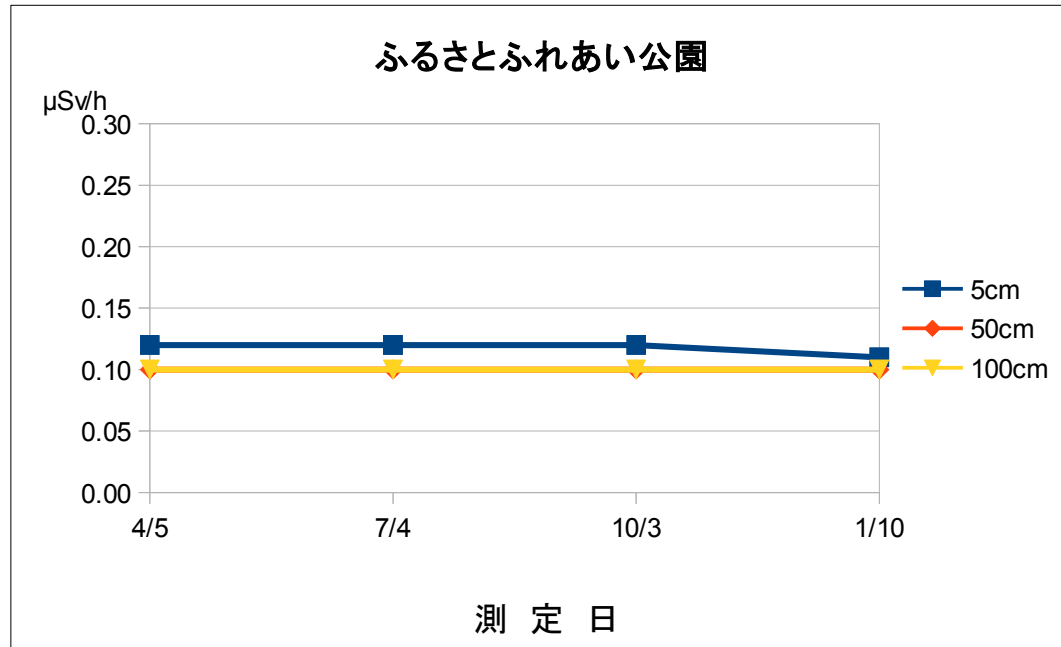

平成28年度 空間線量率測定結果の推移

施設名	ふるさとふれあい公園				
測定場所	創作アトリエ南側駐車場				
測定日	時刻	天候	5cm	50cm	100cm
4/5	15:25	曇	0.12	0.10	0.10
7/4	14:10	晴	0.12	0.10	0.10
10/3	13:45	小雨	0.12	0.10	0.10
1/10	11:35	晴	0.11	0.10	0.10

単位： $\mu\text{Sv/h}$

測定は、NaIシンチレーション式サーベイメータ（日立アロカ社製：TGS-172B）を使用しています。