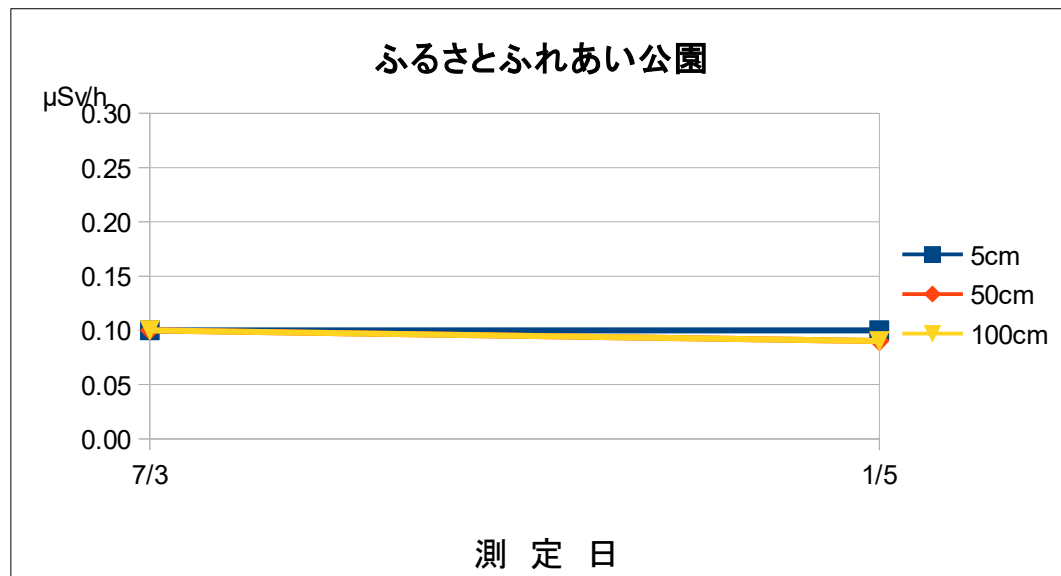

平成29年度 空間線量率測定結果の推移

施設名	ふるさとふれあい公園				
測定場所	創作アトリエ南側駐車場				
測定日	時刻	天候	5cm	50cm	100cm
7/3	11:40	晴	0.10	0.10	0.10
1/5	14:30	曇	0.10	0.09	0.09

単位： $\mu\text{Sv/h}$

測定は、NaIシンチレーション式サーベイメータ（日立製作所社製：TCS-172B）を使用しています。