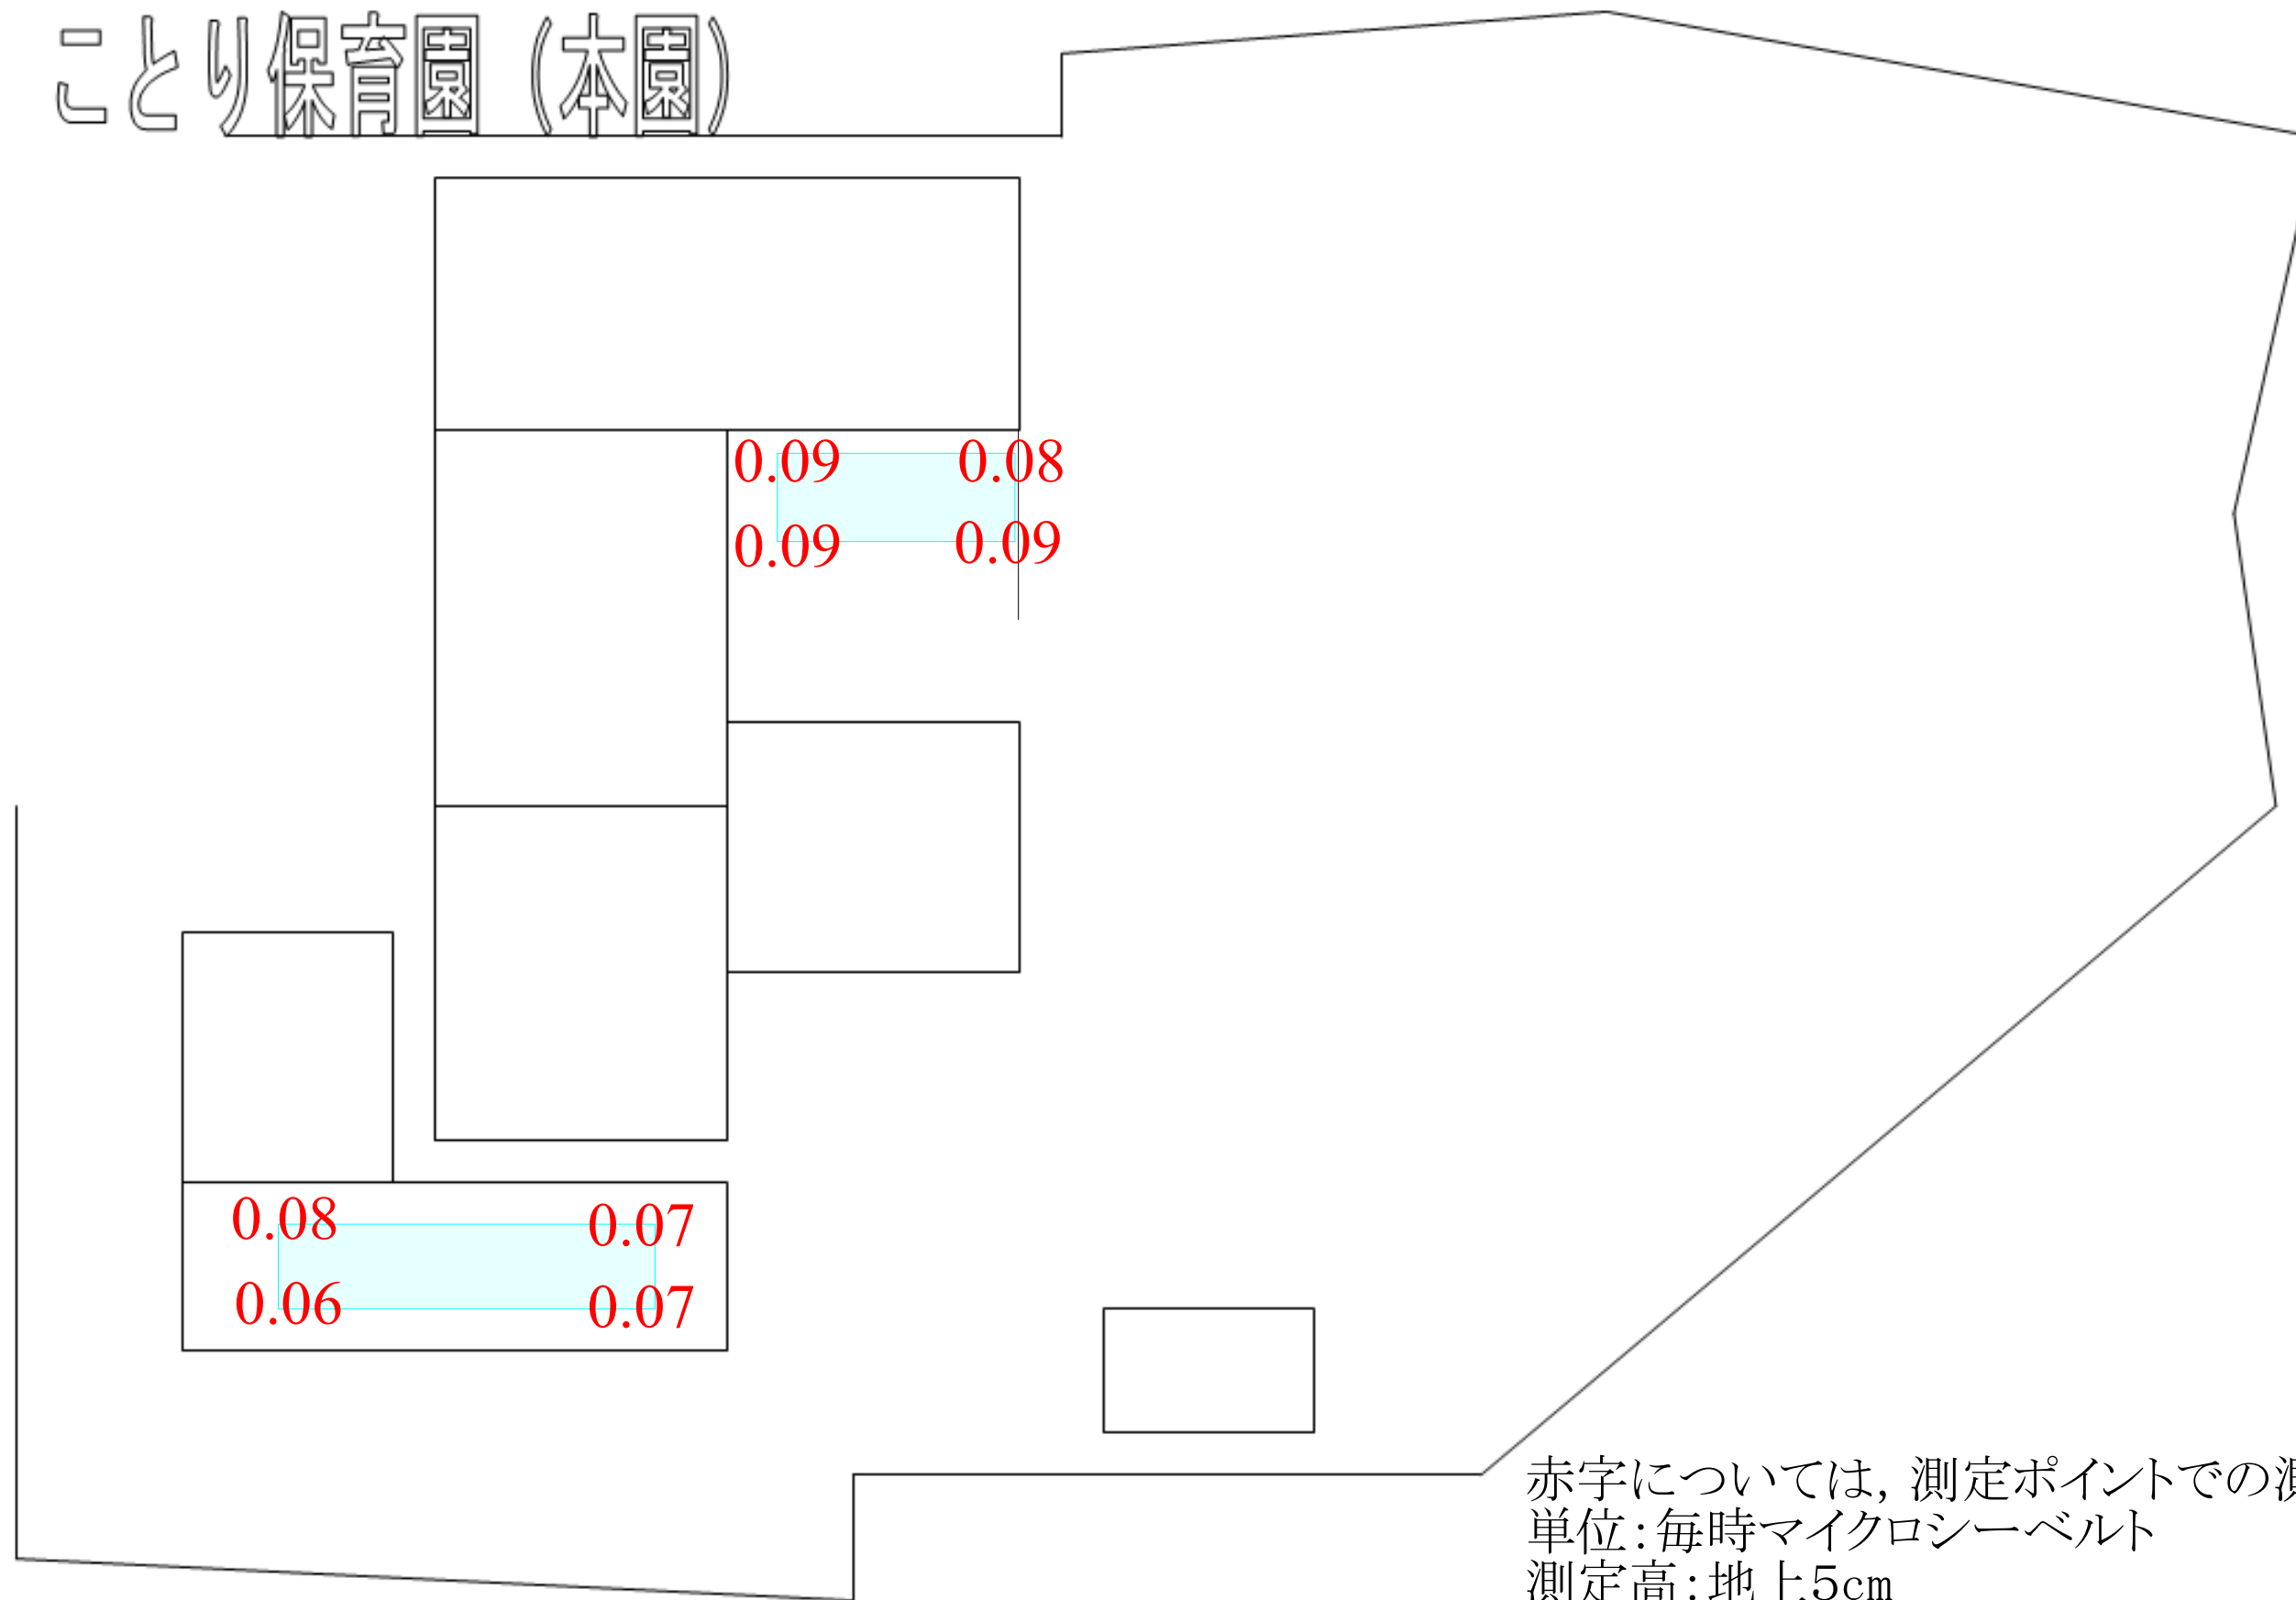

ことり保育園 (本園)

赤字については、測定ポイントでの測定値。
単位: 毎時マイクロシーベルト
測定高: 地上5cm
測定機器: NaIシンチレーション式サーベイメータ
(日立アロカ社製: TCS-172B)
測定日: 平成24年7月3日