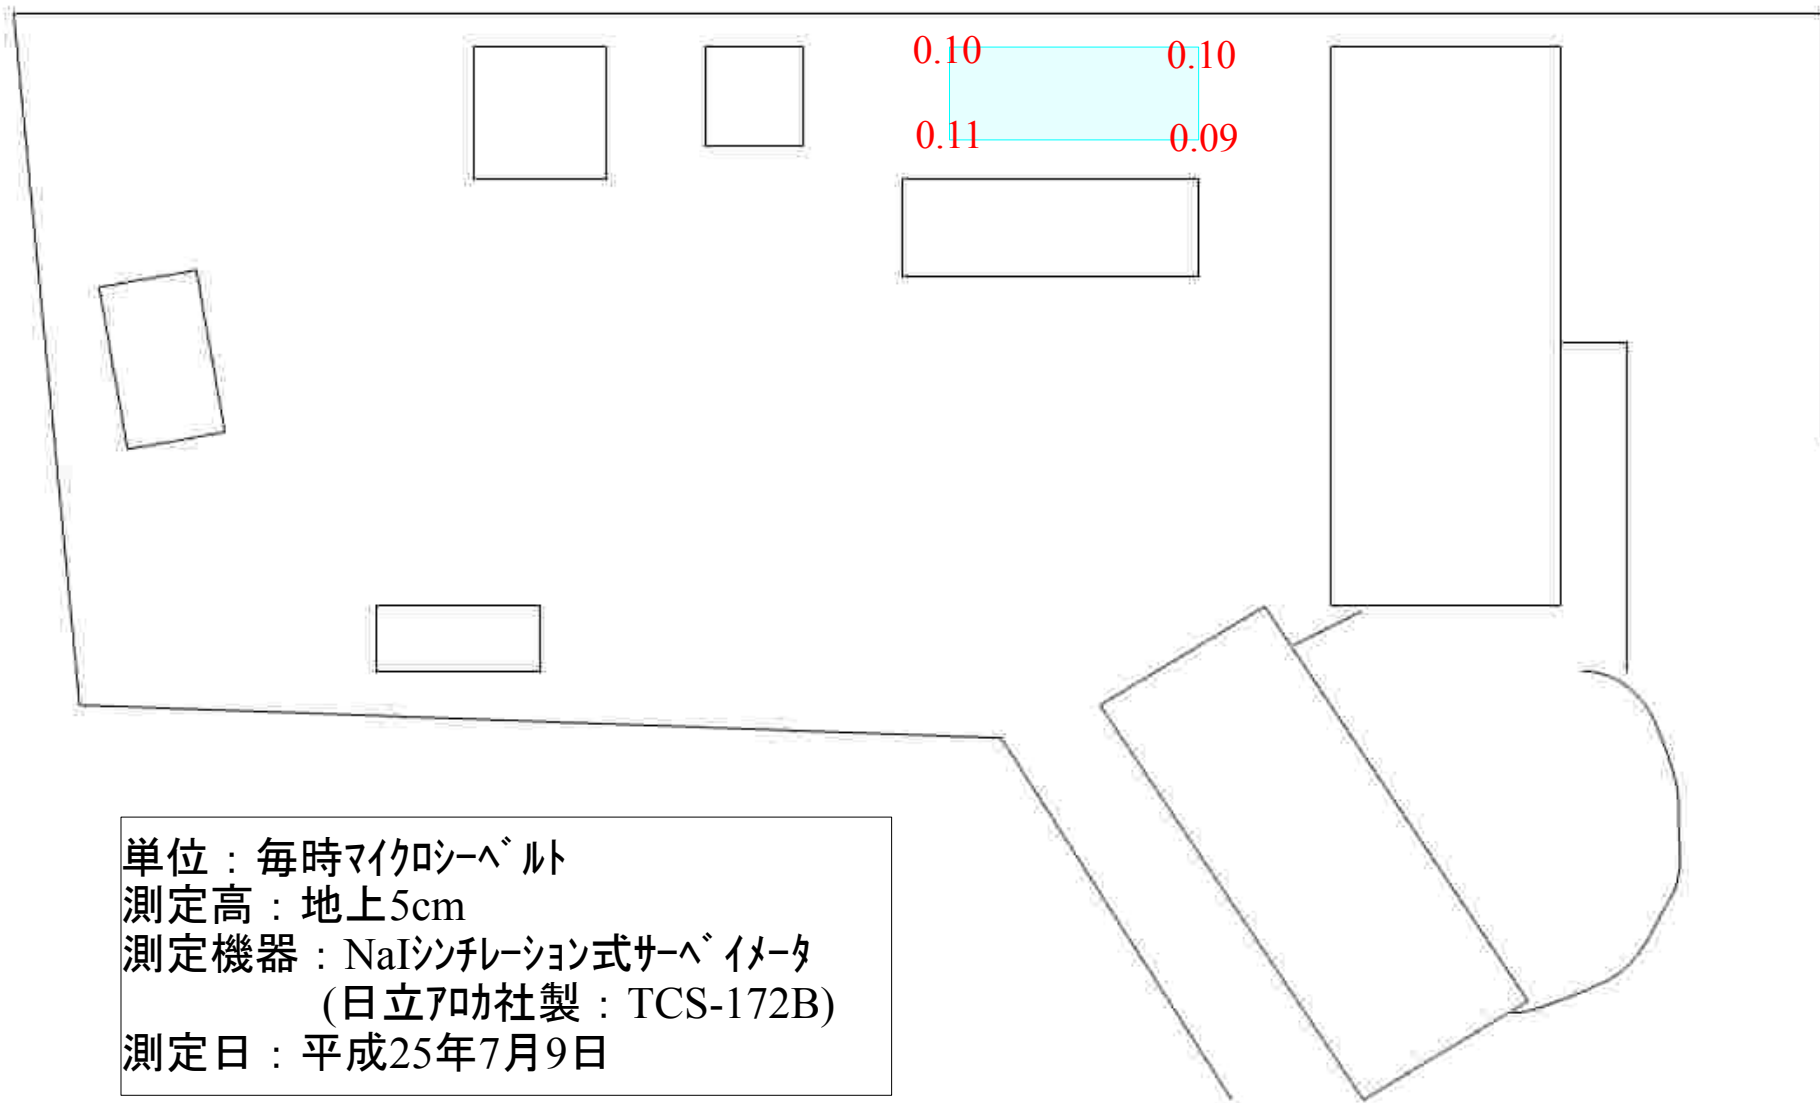

しらはね保育園

単位：毎時マイクロシーベルト
測定高：地上5cm
測定機器：NaIシンチレーション式サーベイメータ
(日立アロカ社製：TCS-172B)
測定日：平成25年7月9日