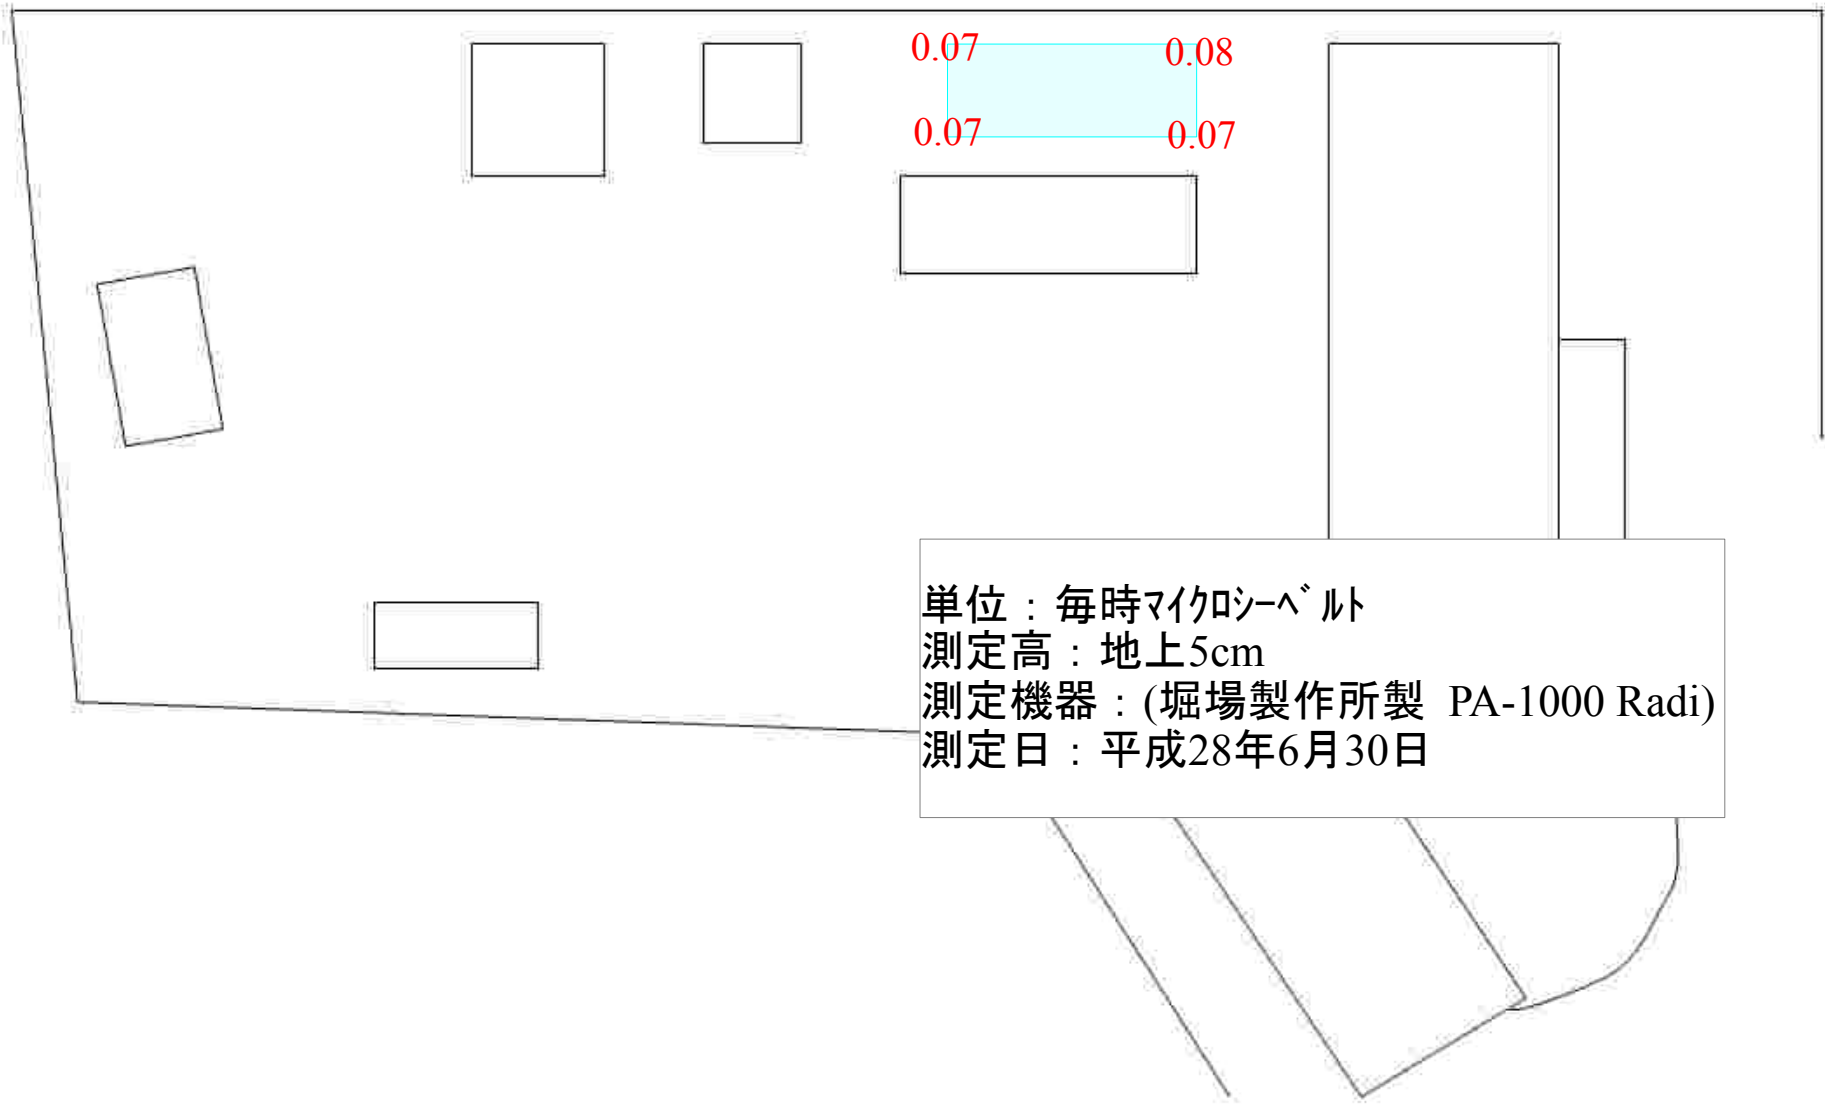

しらはね保育園

単位：毎時マイクロシーベルト
測定高：地上5cm
測定機器：(堀場製作所製 PA-1000 Radi)
測定日：平成28年6月30日