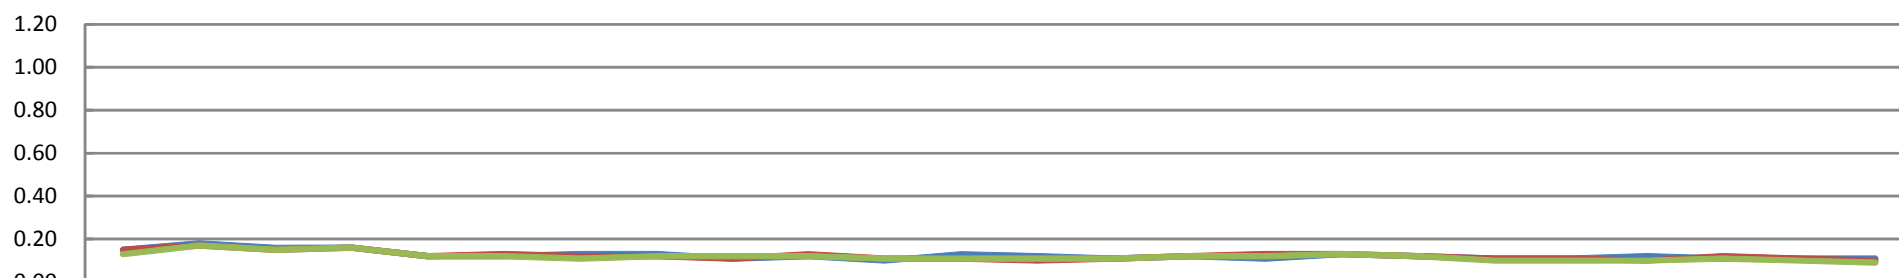

久保台小学校

	4/10~	4/24~	5/14~	5/30~	6/11~	6/25~	7/10~	7/24~	8/14~	8/27~	9/12~	9/24~	10/10~	10/22~	11/12~	11/27~	12/10~	12/21~	1/16~	1/28~	2/12~	2/25~	3/11~	3/26~
5cm	0.15	0.18	0.16	0.16	0.12	0.12	0.13	0.13	0.11	0.12	0.10	0.13	0.12	0.11	0.12	0.11	0.13	0.12	0.11	0.11	0.12	0.11	0.11	0.11
50cm	0.15	0.17	0.15	0.16	0.12	0.13	0.12	0.12	0.11	0.13	0.11	0.11	0.10	0.11	0.12	0.13	0.13	0.12	0.11	0.11	0.10	0.12	0.11	0.10
100cm	0.13	0.17	0.15	0.16	0.12	0.12	0.11	0.12	0.12	0.12	0.11	0.11	0.11	0.11	0.12	0.12	0.13	0.12	0.10	0.10	0.10	0.11	0.10	0.09