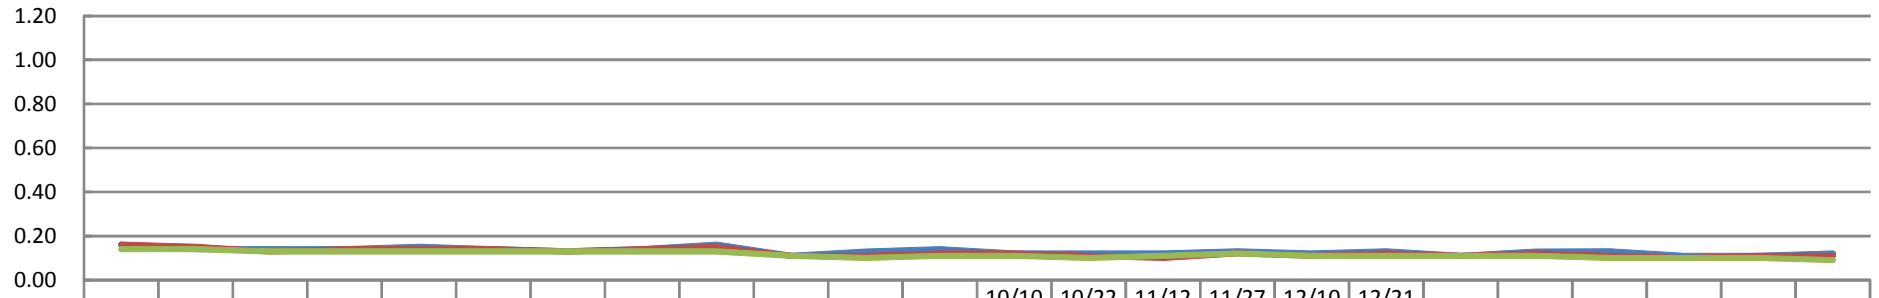

城ノ内中学校

	4/10~	4/24~	5/14~	5/30~	6/11~	6/25~	7/10~	7/24~	8/14~	8/27~	9/12~	9/24~	10/10 ~	10/22 ~	11/12 ~	11/27 ~	12/10 ~	12/21 ~	1/16~	1/28~	2/12~	2/25~	3/11~	3/26~	
5cm	0.16	0.14	0.14	0.14	0.15	0.14	0.13	0.14	0.16	0.11	0.13	0.14	0.12	0.12	0.12	0.13	0.12	0.13	0.11	0.13	0.13	0.11	0.11	0.12	
50cm	0.16	0.15	0.13	0.14	0.14	0.14	0.13	0.14	0.15	0.11	0.11	0.12	0.12	0.11	0.10	0.12	0.11	0.12	0.11	0.12	0.11	0.10	0.11	0.11	
100cm	0.14	0.14	0.13	0.13	0.13	0.13	0.13	0.13	0.13	0.11	0.10	0.11	0.11	0.10	0.11	0.12	0.11	0.11	0.11	0.11	0.11	0.10	0.10	0.10	0.09