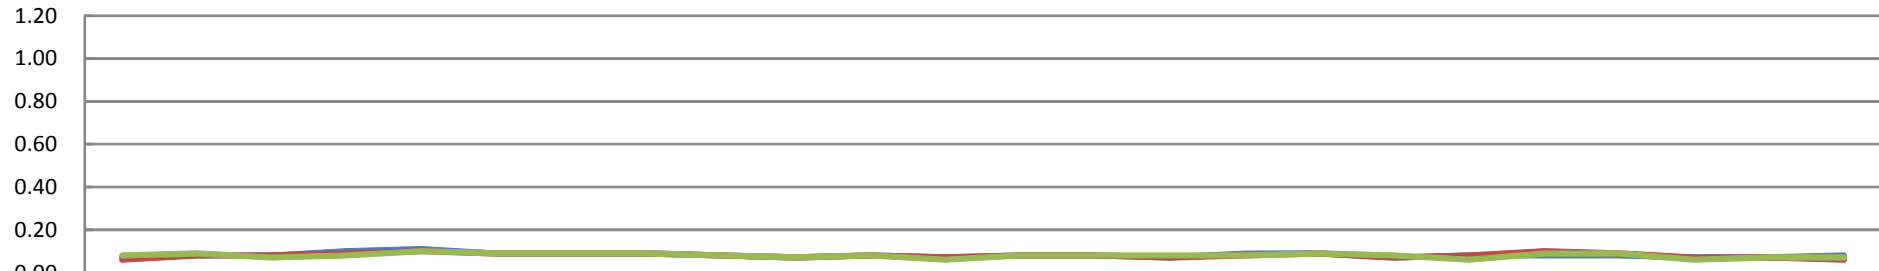

城西中学校

	4/10~	4/24~	5/14~	5/30~	6/11~	6/25~	7/10~	7/24~	8/14~	8/27~	9/12~	9/24~	10/10 ~	10/22 ~	11/12 ~	11/27 ~	12/10 ~	12/21 ~	1/16~	1/28~	2/12~	2/25~	3/11~	3/26~
5cm	0.07	0.08	0.08	0.10	0.11	0.09	0.09	0.09	0.08	0.07	0.08	0.07	0.08	0.08	0.07	0.09	0.09	0.07	0.08	0.08	0.08	0.07	0.07	0.08
50cm	0.06	0.08	0.08	0.09	0.10	0.09	0.09	0.09	0.08	0.07	0.08	0.07	0.08	0.08	0.07	0.08	0.09	0.07	0.08	0.10	0.09	0.07	0.07	0.06
100cm	0.08	0.09	0.07	0.08	0.10	0.09	0.09	0.09	0.08	0.07	0.08	0.06	0.08	0.08	0.08	0.08	0.09	0.08	0.06	0.09	0.09	0.06	0.07	0.07