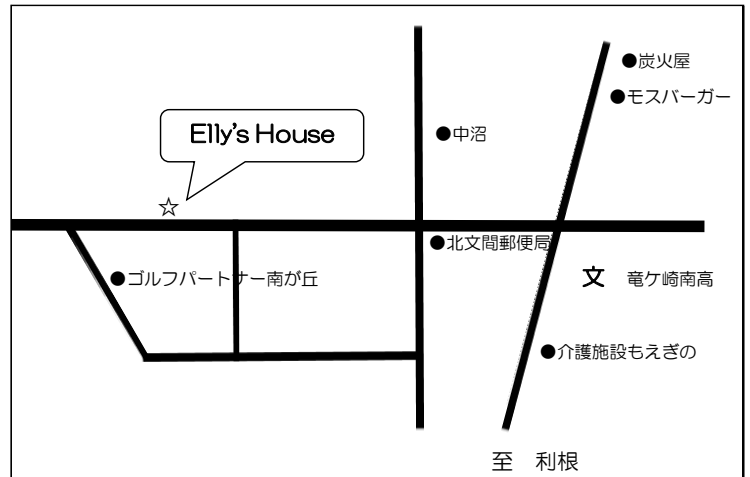

◀所在地▶ 龍ヶ崎市羽黒町 88

◀電話▶ 080-4832-4111

◀ホームページ▶

◀FAX▶ 0297-62-2746

◀メール▶ ellyshouse88@gmail.com

◀保育時間▶

保育標準時間

保育短時間 8:00~16:00

土曜保育時間 なし

◀保育の方針▶

●少人数保育

→定員5名の家庭にいるような温かい環境

●裸足、薄着でのびのび外遊び中心の保育

→太陽をたくさん浴びて五感を刺激し強い身体作り

●英語も吸収できる保育

→日常生活の中で英語に触れられる環境

◀保育園の1日▶

0、1、2歳児保育	時間
登園	8:00
朝の会(体操、歌、英語)	9:00~
おやつ	9:30~
外遊び、散歩等	9:45~
給食	11:30~
絵本	12:15~
午睡	12:30~
起床	14:30
おやつ	15:00~
自由遊び	15:15~
降園、延長保育	16:00 ~18:00