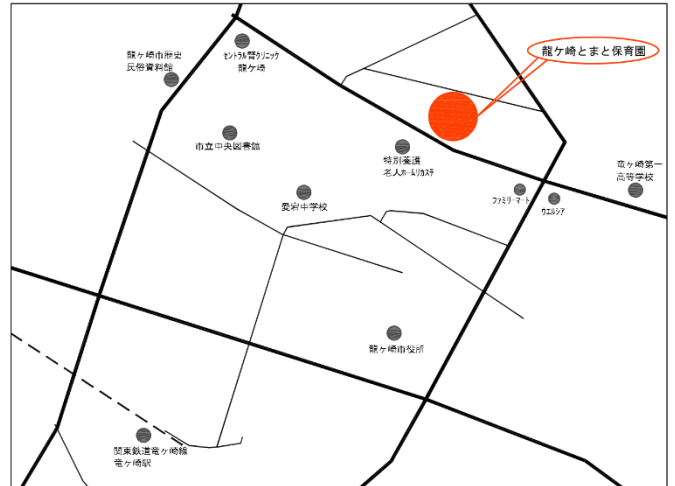

《所在地》 龍ヶ崎市馴馬町 3075 番地 1

《電話》 090-7828-3330（準備室）

《ホームページ》 準備中

《FAX》 029-885-5220

《メール》 準備中

《保育時間》

保育標準時間 7:00~18:00（予定）

保育短時間 8:30~16:30（予定）

土曜保育時間 7:00~18:00（予定）

《保育の方針》

- 全ての子どもが穏やかに成長するために適切な環境が等しく確保されることを目指し、家庭を離れる時間の長い入所児に、温かい家庭的な保育を行う。
- 子どもの意思及び人格を尊重して、常に子どもの立場に立って保育を提供し、入所児の無限の可能性を信じ、本来持っている能力を伸ばす保育を行う。
- 家庭との連携を密にし、園と家庭との理解、協調を目指す。

《保育園の1日》

0、1、2歳児 保育	時間	3、4、5歳児 保育
登園、自由遊び	7:00	登園、自由遊び
おやつ、グループ活動	9:00	おやつ、主活動・同年・異年齢活動
昼食	11:30	昼食
午睡（お昼寝）		午睡（お昼寝）
おやつ、グループ活動	15:00	おやつ、グループ活動
降園、延長保育	16:30~ 19:30	降園、延長保育

《主な年間行事》

- 4月 入園式
- 5月 こどもの日お楽しみ会
- 6月 遠足
- 7月 セタお楽しみ会、プール開き
- 8月 プール遊び
- 10月 ハロウィンお楽しみ会、運動会
- 12月 クリスマス会
- 1月 マラソン大会
- 2月 節分豆まき
- 3月 ひなまつり、卒園式