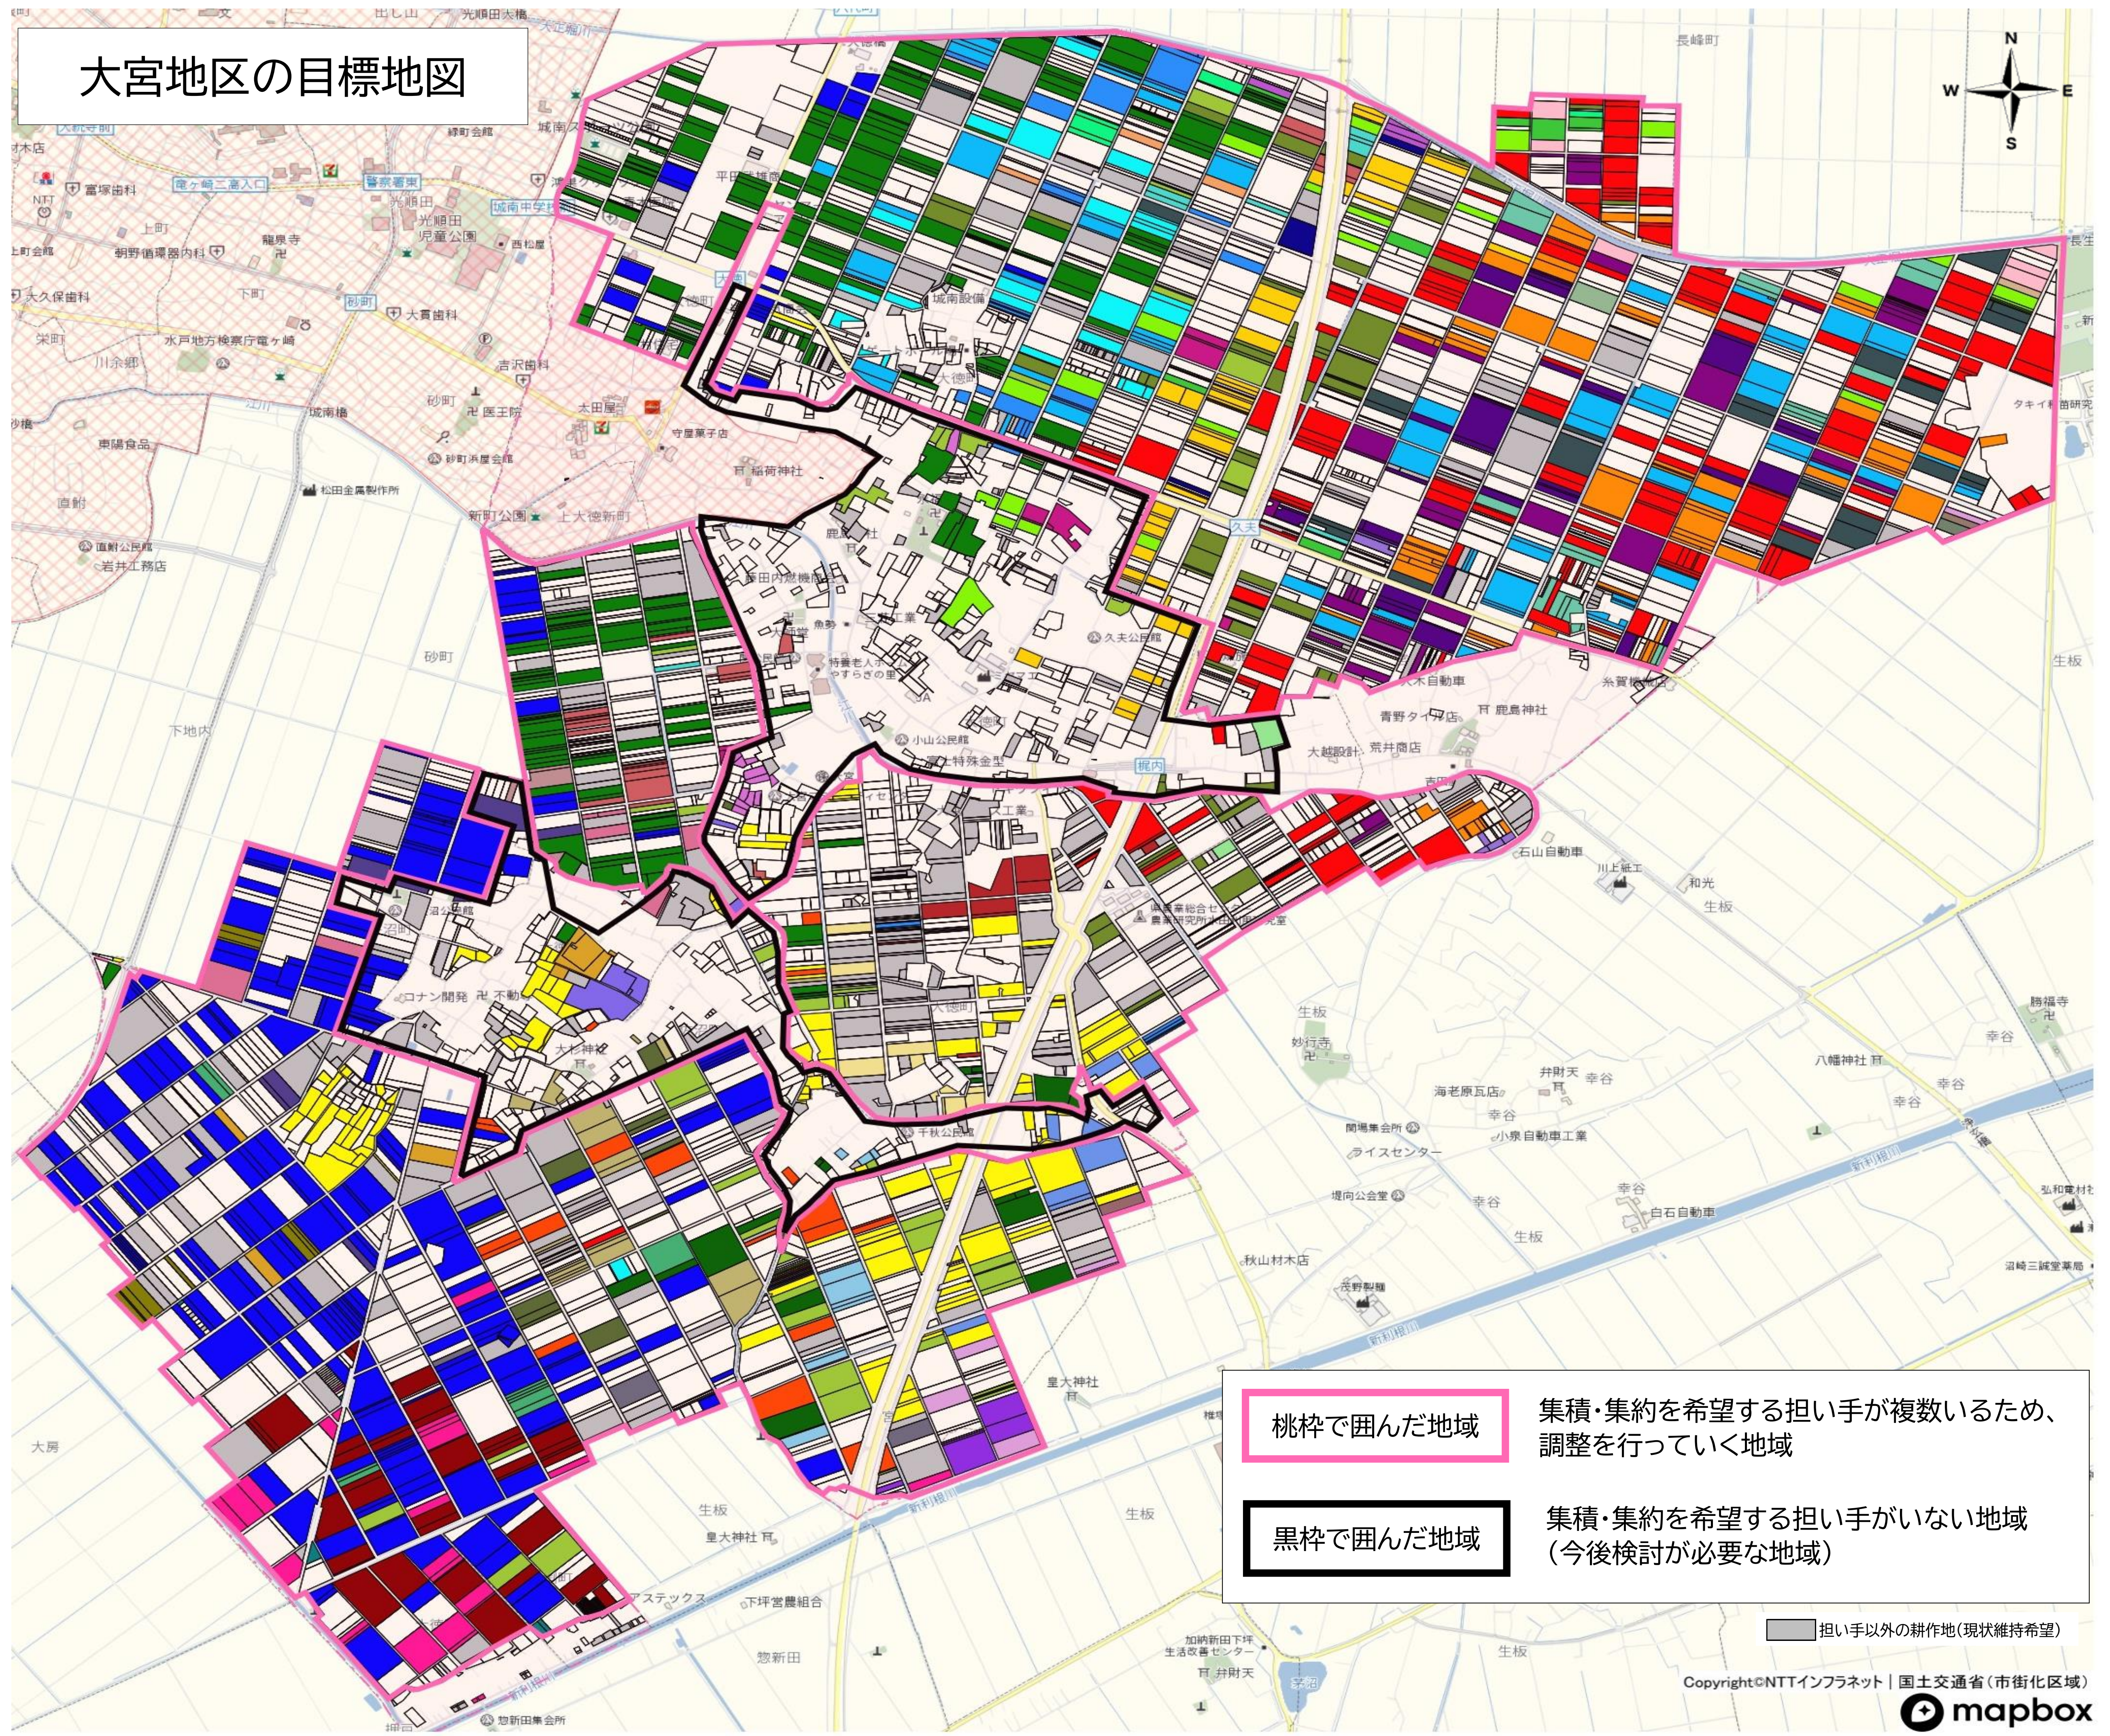

大宮地区の目標地図

桃枠で囲んだ地域

集積・集約を希望する担い手が複数いるため、調整を行っていく地域

黒枠で囲んだ地域

集積・集約を希望する担い手がない地域
(今後検討が必要な地域)

担い手以外の耕作地(現状維持希望)