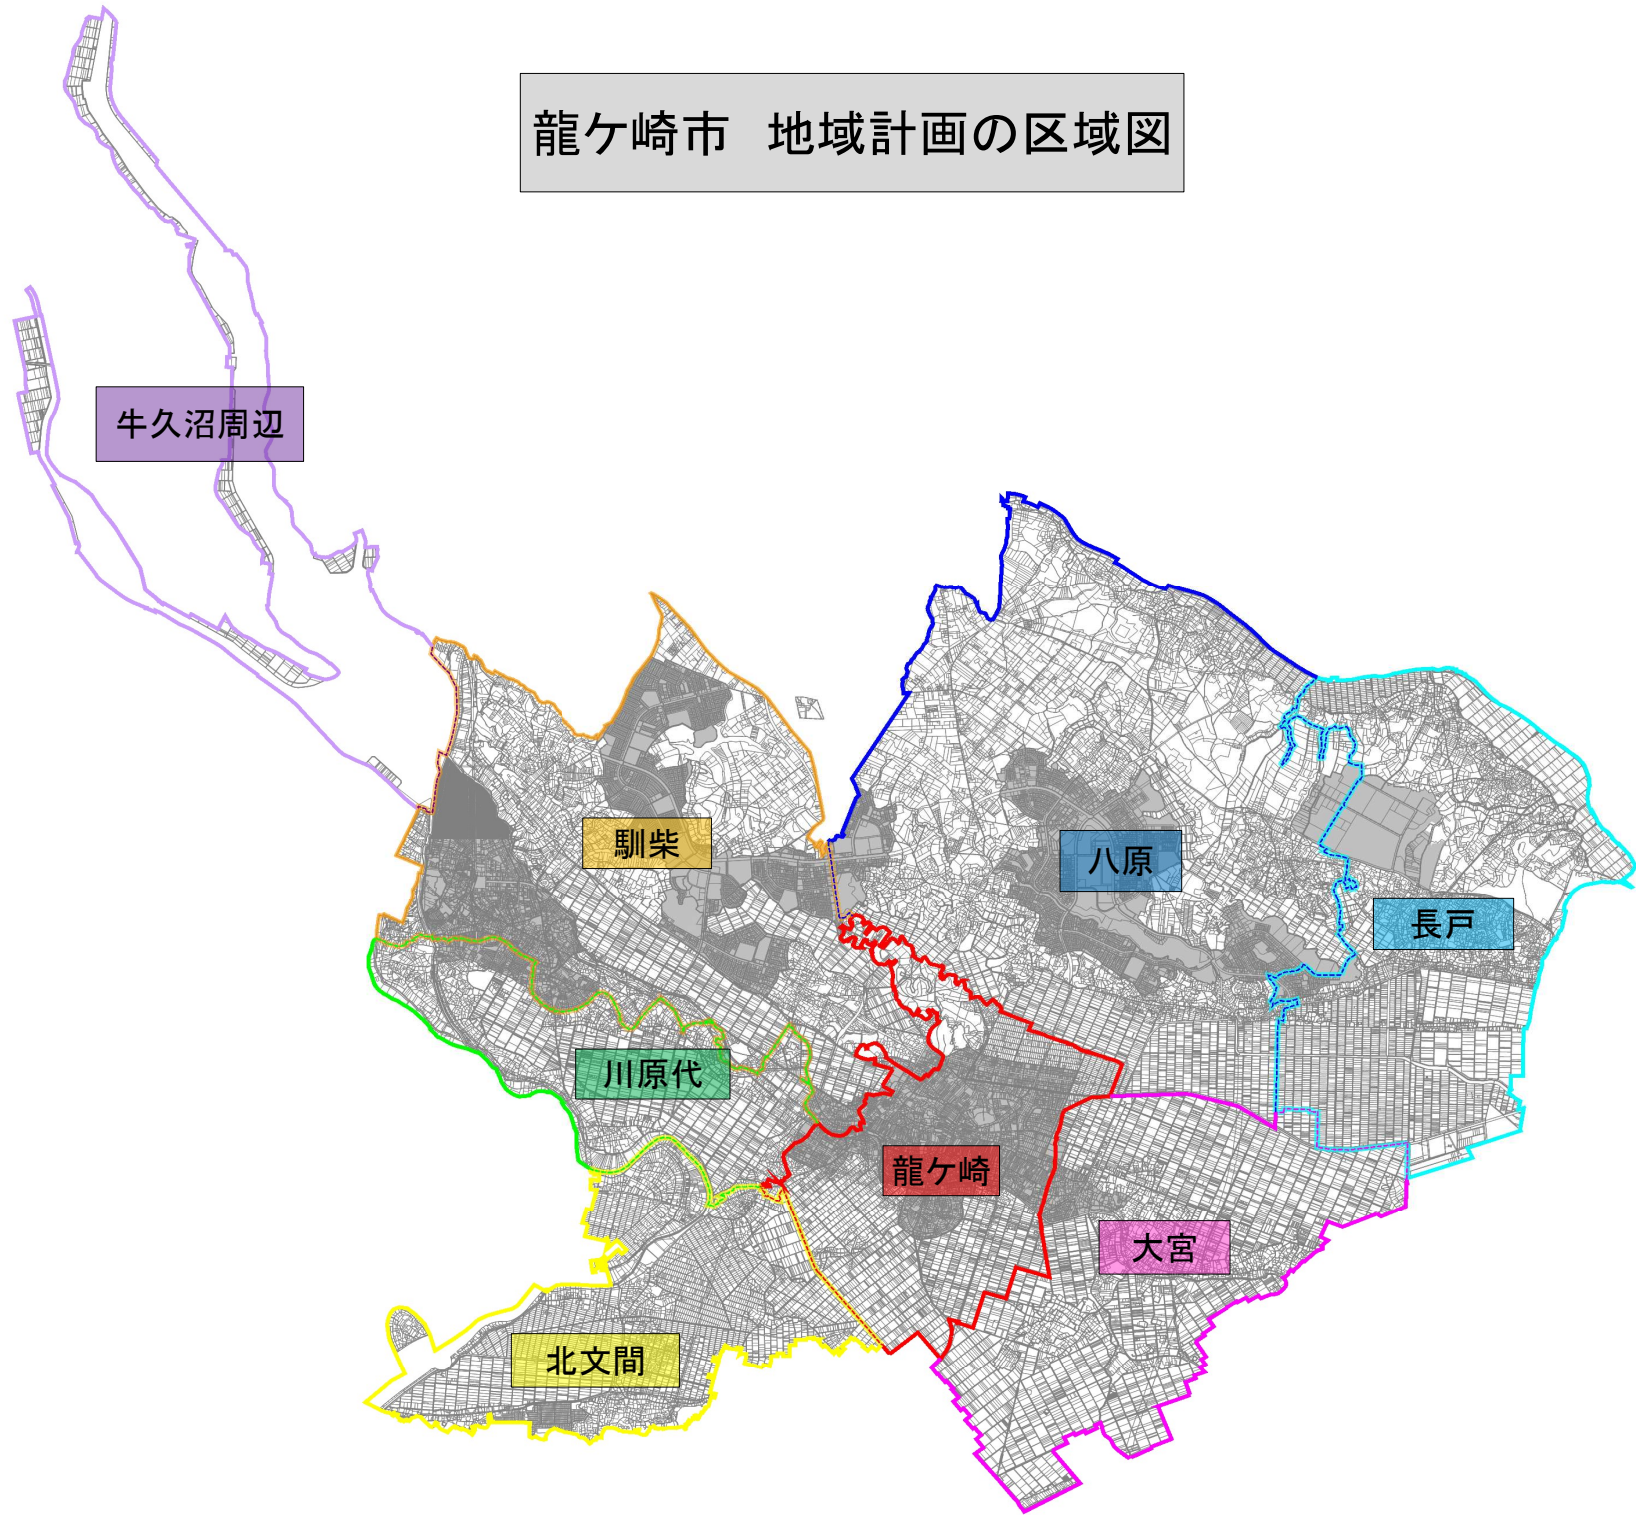

# 龍ヶ崎市 地域計画の区域図

龍ヶ崎市の「地域計画」の区域について(町名別)

地域計画の区域	区域の範囲 (市街化区域は除く。)	(参考)人・農地プラン	
龍ヶ崎地区	・大字なし	東部地区	
大宮地区	・大徳町 ・宮淵町 ・佐沼町		
長戸地区	・長峰町 ・半田町 ・塗戸町 ・高作町 ・板橋町 ・大塚町	中央地区	
八原地区	・八代町 ・羽原町 ・別所町 ・貝原塚町 ・泉町 ・薄倉町		
馴柴地区	・佐貫町(牛久沼周辺地区の区域を除く。) ・庄兵衛新田町(牛久沼周辺地区の区域を除く。) ・若柴町 ・小通幸谷町 ・南中島町 ・入地町 ・穂柄町 ・馴馬町 ・馴柴町 ・門倉新田町	西部地区	
川原代地区	・川原代町		
北文間地区	・長沖新田町 ・須藤堀町 ・長沖町 ・北方町 ・豊田町 ・高須町 ・羽黒町 ・大留町 ・羽根野		
牛久沼周辺地区	・佐貫町		<ul style="list-style-type: none"> <li>・泊崎下</li> <li>・鳥井木</li> <li>・堂下</li> <li>・永作</li> <li>・中台西</li> <li>・大和田下</li> <li>・八間下</li> <li>・干泥</li> <li>・九万坪下</li> <li>・荃崎下</li> <li>・神生下</li> <li>・六斗下</li> <li>・駒込東</li> <li>・房内下</li> </ul>
	・庄兵衛新田町		・新地下