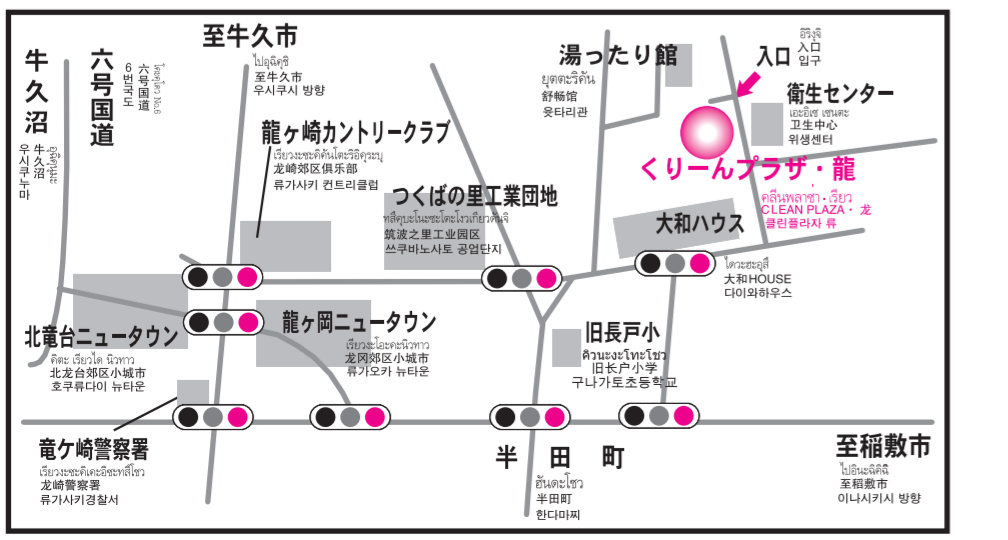

廃食用油として出せるもの

家庭で使用済(消費・賞味期限切れを含む)となった植物油

廃食用油として出せないもの

「燃やすごみ」になります。

サンデーリサイクル

- 毎週日曜日/市役所北側駐車場、竜ヶ崎工事事務所駐車場、さんさん館駐車場で資源物の回収を行っています。
- 時間/午前9時から午後3時まで
- ทุกวันอาทิตย์มีการรวบรวมทรัพยากรที่ลานจอดรถด้านหน้าสำนักงานเขต ที่จอดรถสำนักงานของโรงงานวิวงะซากิ ลานจอดรถคึกซันซัน
- 每周星期日, 在市役所北側停车场、龙崎工事事務所停车场、灿炆馆停车场进行资源物品的回收。
- 时间: 上午 9:00 至下午 3:00
- 매주 일요일: 시청 북쪽 주차장, 류가사키 류가사키공사 사무소 주차장, 산산관 주차장에서 지원을 회수하고 있습니다.
- 시간: 오전 9시부터 오후 3시까지

ごみは『クリーンプラザ・龍』へ有料で直接搬入することもできます。搬入できないものもありますので、事前に『クリーンプラザ・龍』にご確認ください。

家庭系ごみ: 10kg未満 150円, 10kg以上 10kgにつき 150円
事業系ごみ: 10kg未満 237円, 10kg以上 10kgにつき 237円

龍ヶ崎地方塵芥処理組合 <クリーンプラザ・龍> 住所: 龍ヶ崎市板橋町4-3-6-2
(龙崎地方垃圾处理协会) CLEAN PLAZA・龙 地址: 龙崎市板桥町 436-2 电话: 0297-60-1777
(류가사키 지방쓰레기 처리조합) 클린플라자 류주소 龍ヶ崎市板橋町 436-2 ☎ 0297-60-1777