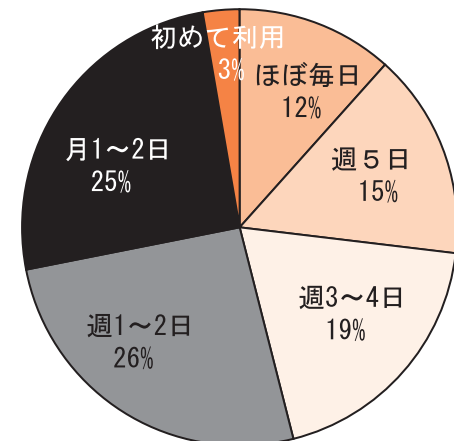

コミュニティバス利用者が 100万人を超えました

年度別利用者数

平成14年7月に誕生したコミュニティバスは、1日に520人も市民にご利用いただけるまで育っています。そして、6月7日に累計100万人を超えました。

これからも皆様に愛されるバスを目指し、がんばって走りますのでお気軽にご利用ください。

利用実態調査結果の一部をご紹介します。

実施日：平成20年5月末
 実施方法：利用者へ調査票を配布し、郵送及び車内で回収
 調査票配布数：551
 有効回答数：297 (53.9%)

利用実態の概要

- 高齢者の利用が多い一方で、40歳未満の方が26%を占めます。
- 週に3日以上利用する方が半数近くを占めます。
- 買物や通院利用が多いものの、通勤・通学利用もあわせて25%を占めます。

利用者の年齢

利用頻度

利用目的