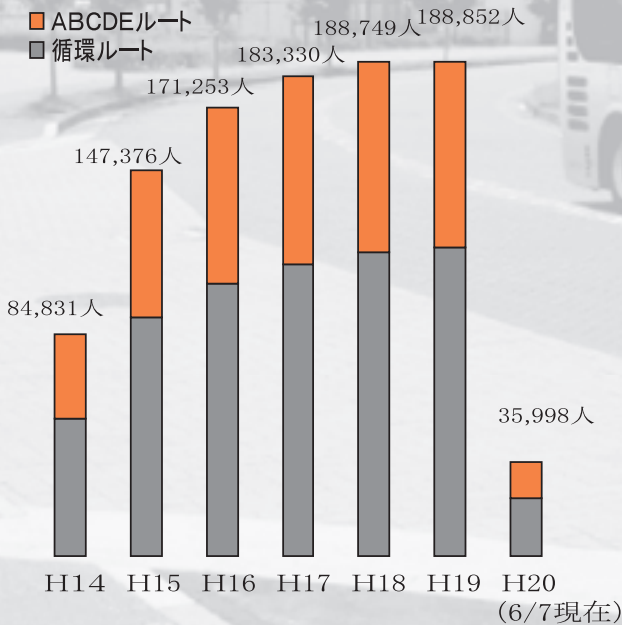

コミュニティバス利用者が 100万人を超えました

年度別利用者数

平成14年7月に誕生したコミュニティバスは、1日に520人も市民にご利用いただけるまで育っています。そして、6月7日に累計100万人を超えました。

これからも皆様に愛されるバスを目指し、がんばって走りますのでお気軽にご利用ください。

利用実態調査結果の一部をご紹介します。

実施日：平成20年5月末
 実施方法：利用者へ調査票を配布し、郵送及び車内で回収
 調査票配布数：551
 有効回答数：297 (53.9%)

利用実態の概要

- 高齢者の利用が多い一方で、40歳未満の方が26%を占めます。
- 週に3日以上利用する方が半数近くを占めます。
- 買物や通院利用が多いものの、通勤・通学利用もあわせて25%を占めます。

利用者の年齢

利用頻度

利用目的