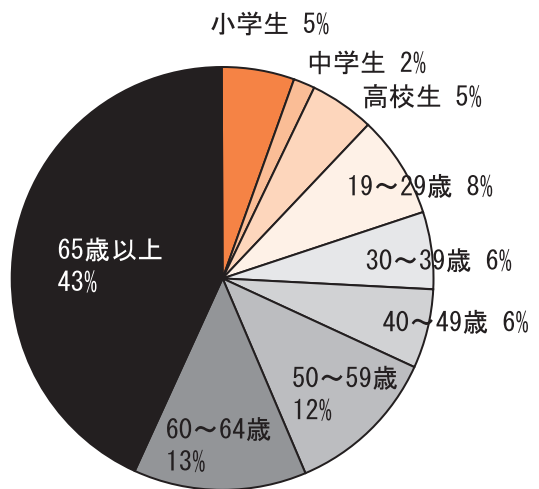

コミュニティバス利用者が 100万人を超えました

年度別利用者数

平成14年7月に誕生したコミュニティバスは、1日に520人も市民にご利用いただけるまで育っています。そして、6月7日に累計100万人を超えました。

これからも皆様に愛されるバスを目指し、がんばって走りますのでお気軽にご利用ください。

利用実態調査結果の一部をご紹介します。

実施日：平成20年5月末
 実施方法：利用者へ調査票を配布し、郵送及び車内で回収
 調査票配布数：551
 有効回答数：297 (53.9%)

利用実態の概要

- 高齢者の利用が多い一方で、40歳未満の方が26%を占めます。
- 週に3日以上利用する方が半数近くを占めます。
- 買物や通院利用が多いものの、通勤・通学利用もあわせて25%を占めます。

利用者の年齢

利用頻度

利用目的