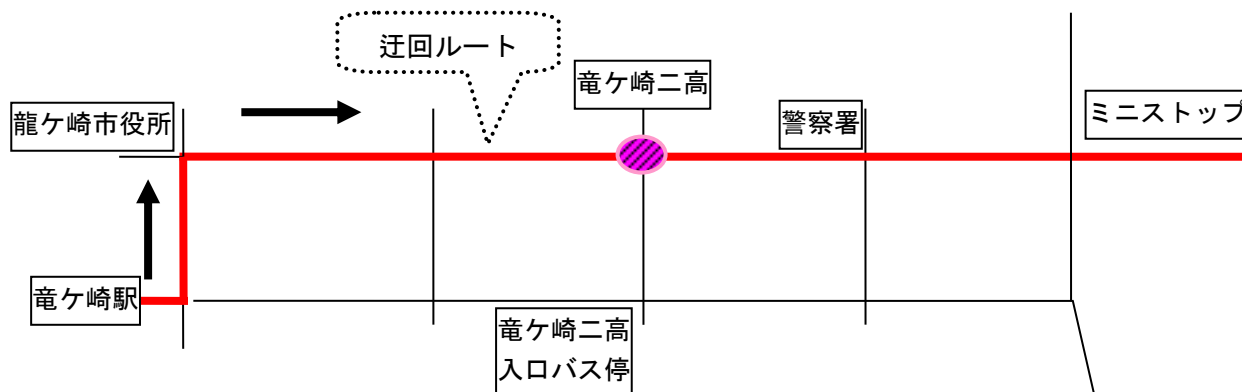

八坂神社祇園祭に伴う迂回運行のお知らせ

■ 龍ヶ崎市の八坂神社祇園祭に伴い、祇園祭期間の3日間を下記のとおり迂回運行いたしますので、ご了承ください。

○期 間

平成30年7月27日(金) ~ 平成30年7月29日(日)

○注意点

龍ヶ崎駅発6便(16:40発)・7便(18:40発)は、龍ヶ崎二高入口バス停を通らないルートになります。

龍ヶ崎二高入口バス停をご利用の方は、略図にある印の龍ヶ崎二高下付近での乗降をお願い致します。

《 略 図 》

■ 問合せ先 ■ 河内町役場 総務課 電話0297-84-6979