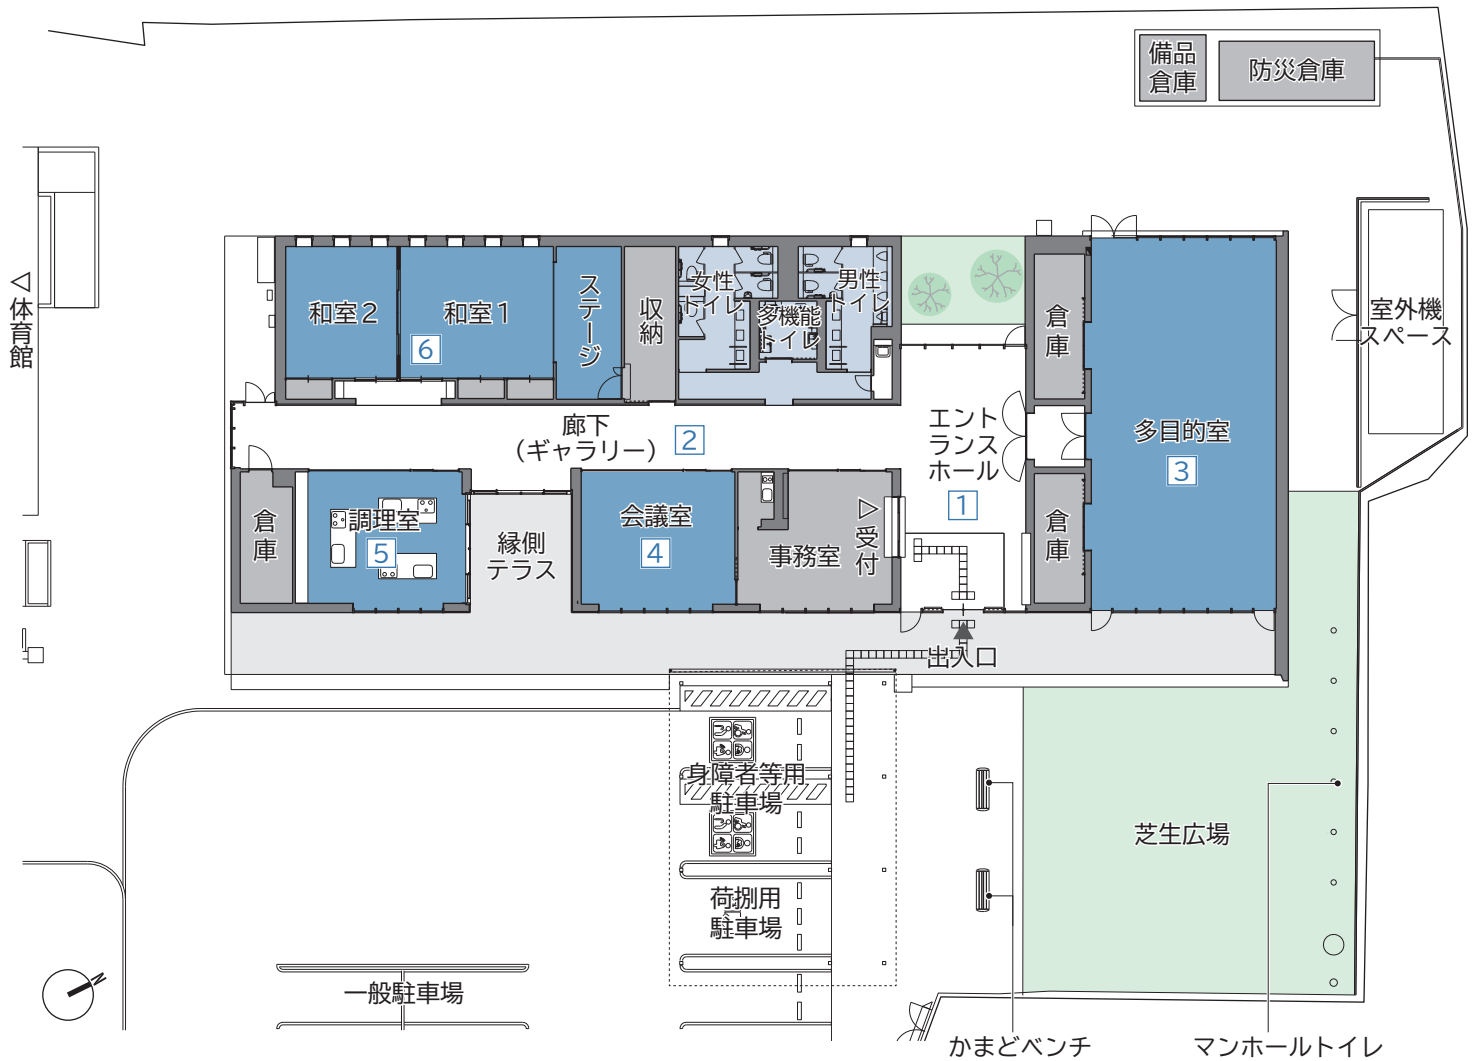

人工芝広場

会場

新長戸コミュニティセンター
(龍ヶ崎市半田町42番地2)

駐車場

あり(台数に限りがあります)

参加方法

事前申込不要
どなたでも参加OK!
上履き(スリッパ等)ご持参ください

雨天決行

お問い合わせ
龍ヶ崎市役所地域づくり推進課
0294-64-1111(内線494)

1 エントランスホール

- ・ガラス張りで明るい開放的なエントランスホールです
- ・壁にお知らせや作品等の掲示ができ情報発信の場となります

2 廊下(ギャラリー)

- ・幅が広く見通しの良い廊下から各室の雰囲気が一目でわかります
- ・市民の作品展示ができるギャラリーにもなります

3 多目的室

- ・音響、照明、映像設備が整い様々な使い方に対応しています
- ・軽運動もできるような床や壁(鏡の設置)の仕様となっています

4 会議室

- ・少~中人数での打合せや会合に利用しやすい会議室です
- ・ガラス張りで開放的ですが遮音にも配慮した作りとしています

5 調理室

- ・収納スペースを充実させ使いやすさに配慮しています
- ・縁側テラスと一体的な利用にも対応した造りとなっています。

6 和室

- ・大小の和室は仕切りをとればステージ一体の大部屋として利用できます
- ・置き畳を備えており、床座・椅子座どちらにも対応しています