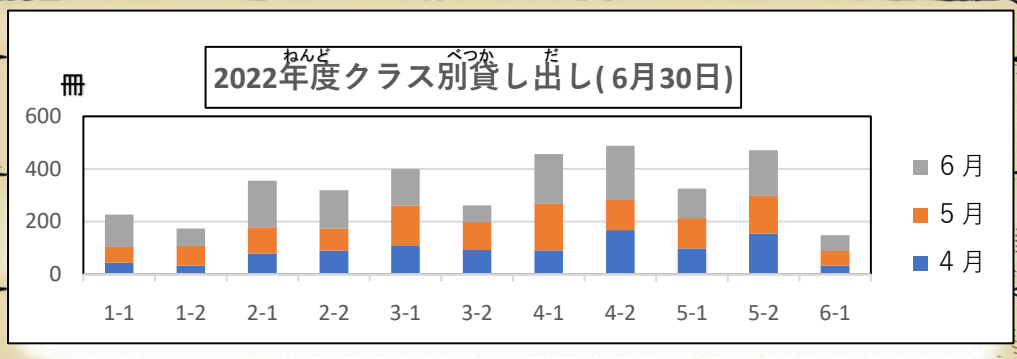

ひとり ^{さつよ}
一人あたり 13冊読んだことになります。

〈裏面(2ページ目)あります〉

《本を借りるときの約束》

☆ 人気のある本や新しい本は、ひとり1冊

(サバイバル・ほねほねザウルス・かいけつゾロリ・銭天堂などです。)

☆ 今までに借りた本を返していない人は、夏休み用の本を借りられなくなるかもしれません。

早めに返しましょう

★ 昼休みや読書の時間に担任の先生と一緒に借りに来ましょう。