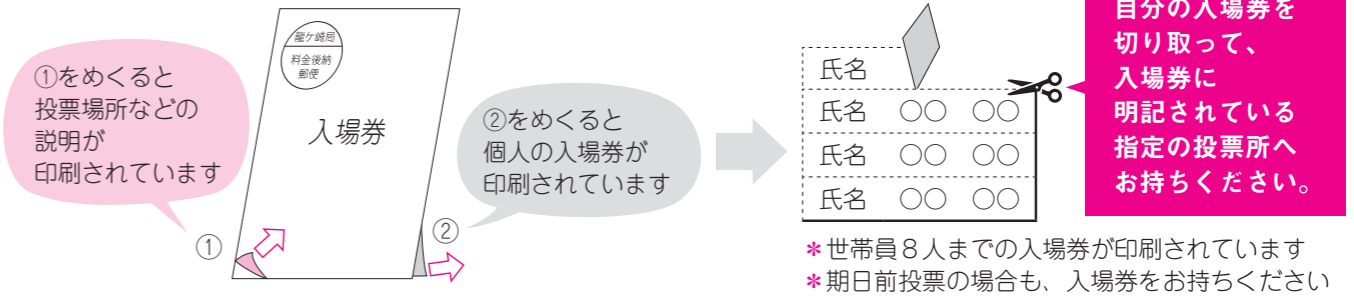

明日を見つめて投票しよう!

昨年7月の参議院議員通常選挙の投票状況は…
龍ヶ崎市の選挙当日の有権者数：65,390人

- 全体の投票率：52.29%
- 20歳の投票率：38.15%
- 19歳の投票率：41.52%
- 18歳の投票率：53.08%

今回の選挙も
18歳から
投票できます!

投票の仕方

入場券が郵送で届きます

入場券を持って投票に行こう!

もし入場券を忘れてしまったら…