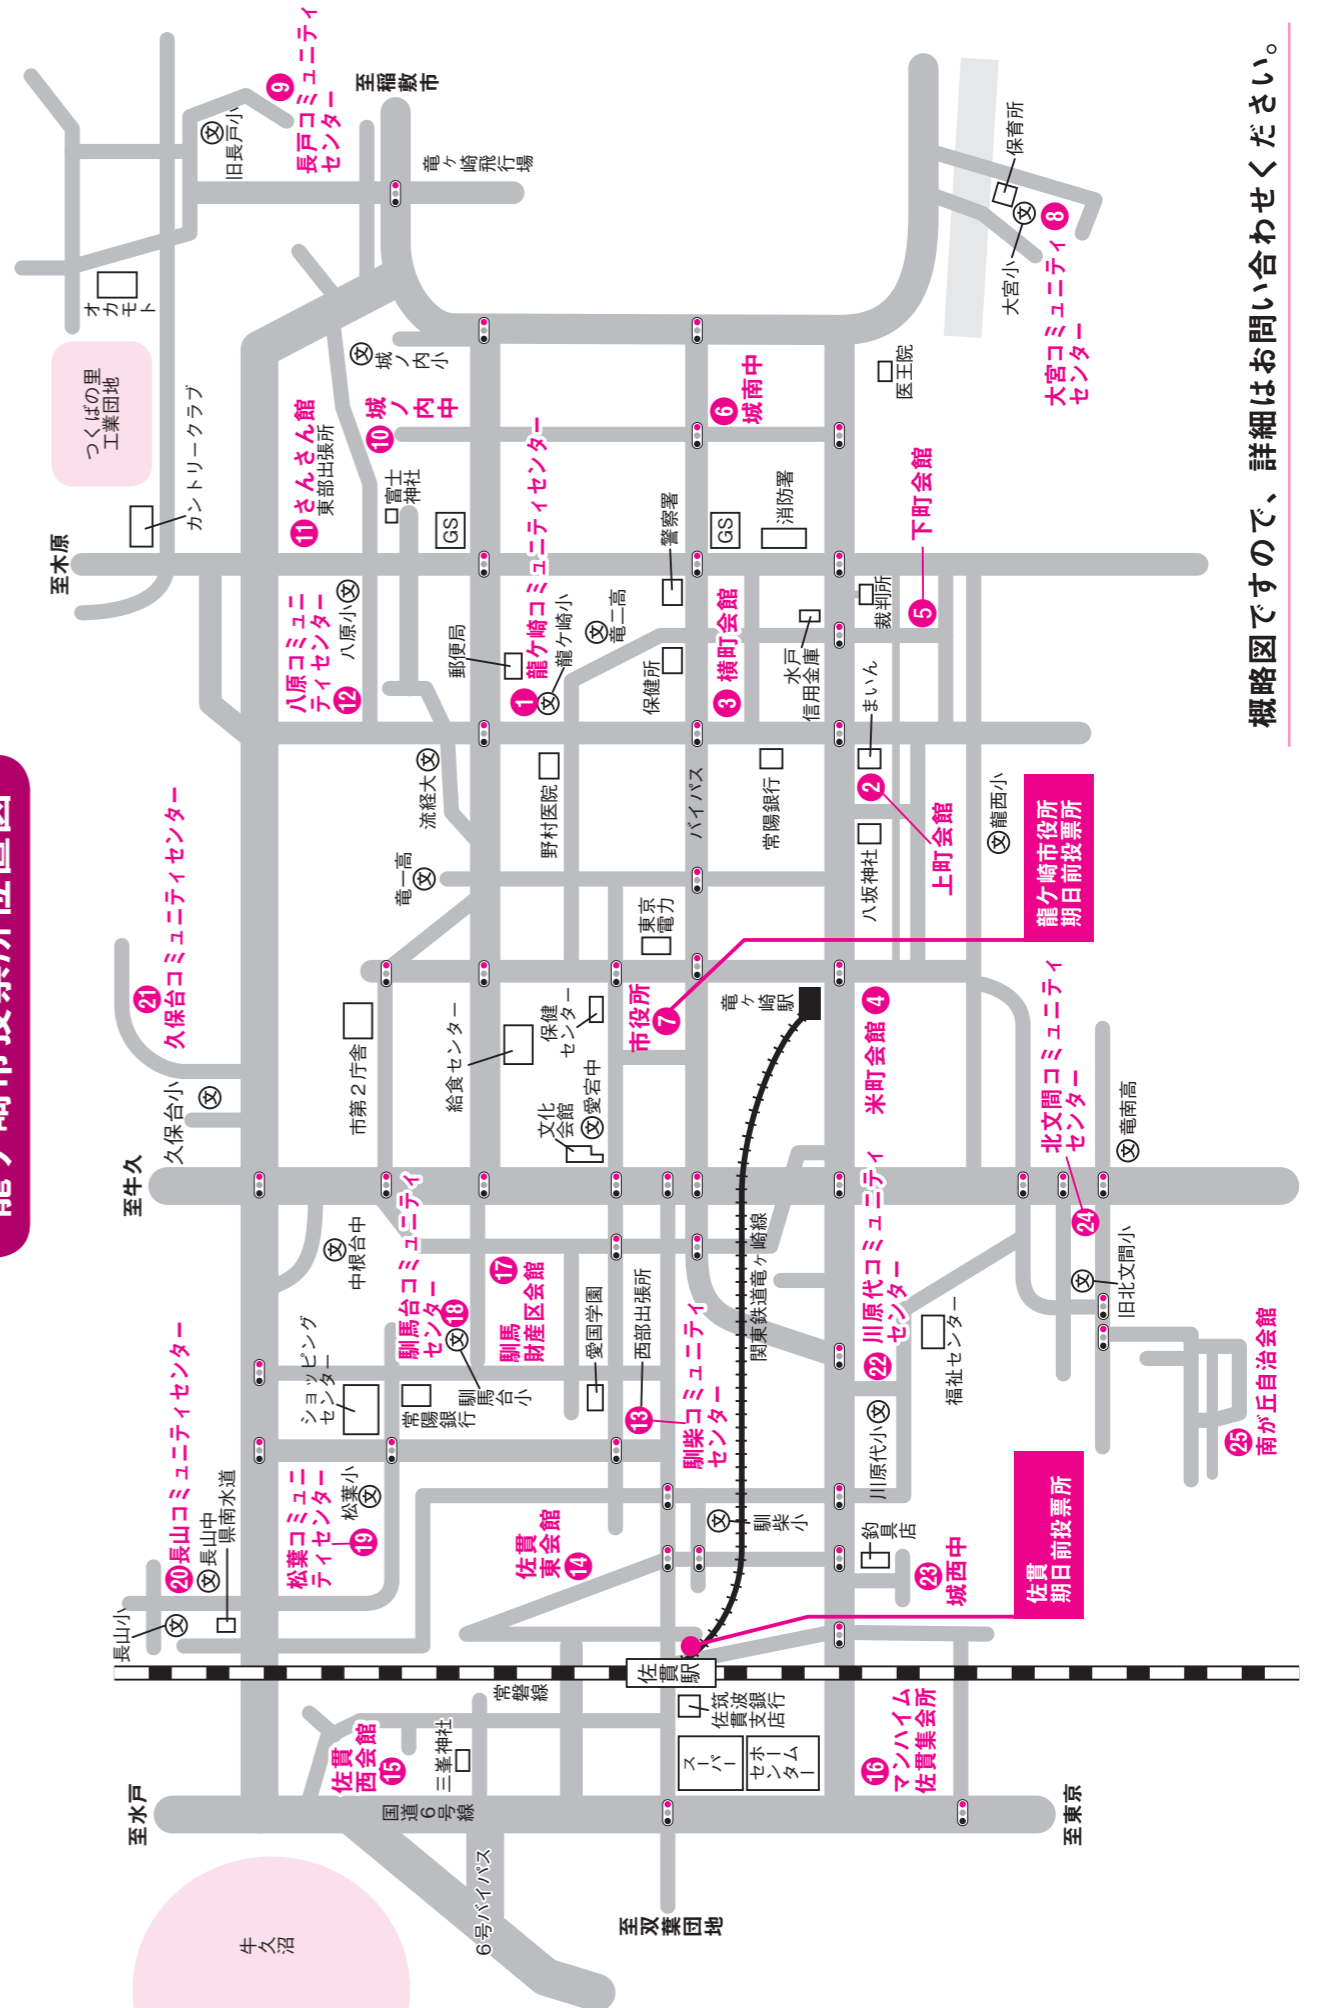

期日前投票

選挙期日に仕事や旅行・レジャー・冠婚葬祭などの一定の事由のため投票に行くことができないと見込まれる方は、次の期間に事前に投票することができます。

投票日時 8月11日(金)～26日(土)
午前8時30分～午後8時

投票場所 ●龍ヶ崎市役所1階ホール
●佐貫駅東口ロータリー(仮設投票所)

- * どちらの期日前投票所でも投票できます
- * 期日前投票の際は、選挙当日の不在の理由をお伺いし、宣誓書の記入をしていただきます

- 当日 → 身分証などで本人確認をして、入場券を再発行して投票することができます。
- 期日前 → 身分証などで本人確認して、選挙人名簿と対照して投票することができます。

問い合わせ

龍ヶ崎市選挙管理委員会 ☎ 64-1111 (内線 343・344)

龍ヶ崎市選挙管理委員会ホームページ
<http://www.city.ryugasaki.ibaraki.jp/senkyokanriinkai>

● 投票日当日の電話は ☎ 64-1487 へ ●

●各投票区と投票所

図面番号	投票区	投票所	区域
1	龍ヶ崎第一投票区	龍ヶ崎コミュニティセンター	根町下区、城下区、愛戸区、出し山一区、出し山二区、野原区
2	龍ヶ崎第二投票区	上町会館	新町区、新町南区、上町上区、栄町区、高砂区、直鮎区
3	龍ヶ崎第三投票区	横町会館	上町中区、上町下区、上町東区、横町区、田町区
4	龍ヶ崎第四投票区	米町会館	米町東区、米町西区、米町南区、水門一区、水門二区、馴馬町上米区
5	龍ヶ崎第五投票区	下町会館	下町北区、下町南区、下町東第一区、下町東第二区
6	龍ヶ崎第六投票区	城南中学校体育館	砂町上区、砂町下区、戸張区、緑町区、上大徳新町区
7	龍ヶ崎第七投票区	龍ヶ崎市役所	根町北区、根町南区、富士見一区、富士見二区、馴馬町中曾根区
8	大宮投票区	大宮コミュニティセンター	上大徳区、深堀区、久夫区、梶内区、宮前区、宮淵上区、宮淵下区、関区、小関区、小山区、千秋区、北河原区、上佐沼区、下佐沼区
9	長戸投票区	長戸コミュニティセンター	長峰町区、半田町区、塗高区、下塗戸区、板橋町区、大塚町区、向陽台
10	龍ヶ岡第一投票区	城ノ内中学校体育館	上八代区、中八代区、下八代区、下羽原区、城ノ内三区、城ノ内四区、城ノ内五区、城ノ内六区、白羽一区、白羽二区
11	龍ヶ岡第二投票区	さんさん館	城ノ内一区、城ノ内二区、藤ヶ丘六区、藤ヶ丘七区、松ヶ丘一区、松ヶ丘二区、松ヶ丘三区、松ヶ丘四区、中里
12	龍ヶ岡第三投票区	八原コミュニティセンター	上羽原区、上貝原塚区(藤ヶ丘一丁目含む)、中貝原塚区、下貝原塚区、上泉区、下泉区、薄倉町区、女化町区、藤ヶ丘二区、藤ヶ丘三区、藤ヶ丘四丁目、藤ヶ丘五区
13	佐貴第一投票区	馴柴コミュニティセンター	南中島北一区、南中島南一区、南中島二区、川崎町区、昭和区、稻荷新田町区、佐貴二区、佐貴五区
14	佐貴第二投票区	佐貴東会館	佐貴一区、佐貴三区、佐貴四の一区、佐貴四の二区
15	佐貴第三投票区	佐貴西会館	庄兵衛新田町区、小通幸谷町一区(稗柄町のみ)、後佐貴区、佐貴浦区、中佐貴区、浅間ヶ浦区、前佐貴区、佐貴南区
16	佐貴第四投票区	マンハイム佐貴集会所	小通幸谷町一区(稗柄町を除く)、小通幸谷町二区、佐貴台区、立羽区
17	馴馬台第一投票区	馴馬財産区会館	水表区、上宿区、下宿区、横田区、馴馬町南区
18	馴馬台第二投票区	馴馬台コミュニティセンター	小柴、平台
19	北竜台第一投票区	松葉コミュニティセンター	若柴町一区、若柴町二区、若柴町三区、松葉
20	北竜台第二投票区	長山コミュニティセンター	長山前区、長山
21	北竜台第三投票区	久保台コミュニティセンター	別所町区、中根台、久保台
22	川原代第一投票区	川原代コミュニティセンター	姫宮区、知手区、芳黄区、中坪区、紅葉内区、道仙田区、砂波区、西道内区、入地町一区、紅葉内住宅区
23	川原代第二投票区	城西中学校武道館	小屋区、花丸区、中郷区
24	北文間第一投票区	北文間コミュニティセンター	長沖町区、豊田町区、長沖新田町区、高須町区、須藤堀町本田区、須藤堀町新田区
25	北文間第二投票区	南が丘自治会館	北方町区、羽黒町区、南が丘区

区域は旧行政区をもとに記載してあります。詳しくは後日郵送される入場券をご確認ください。

龍ヶ崎市投票所位置図

概略図ですので、詳細はお問い合わせください。