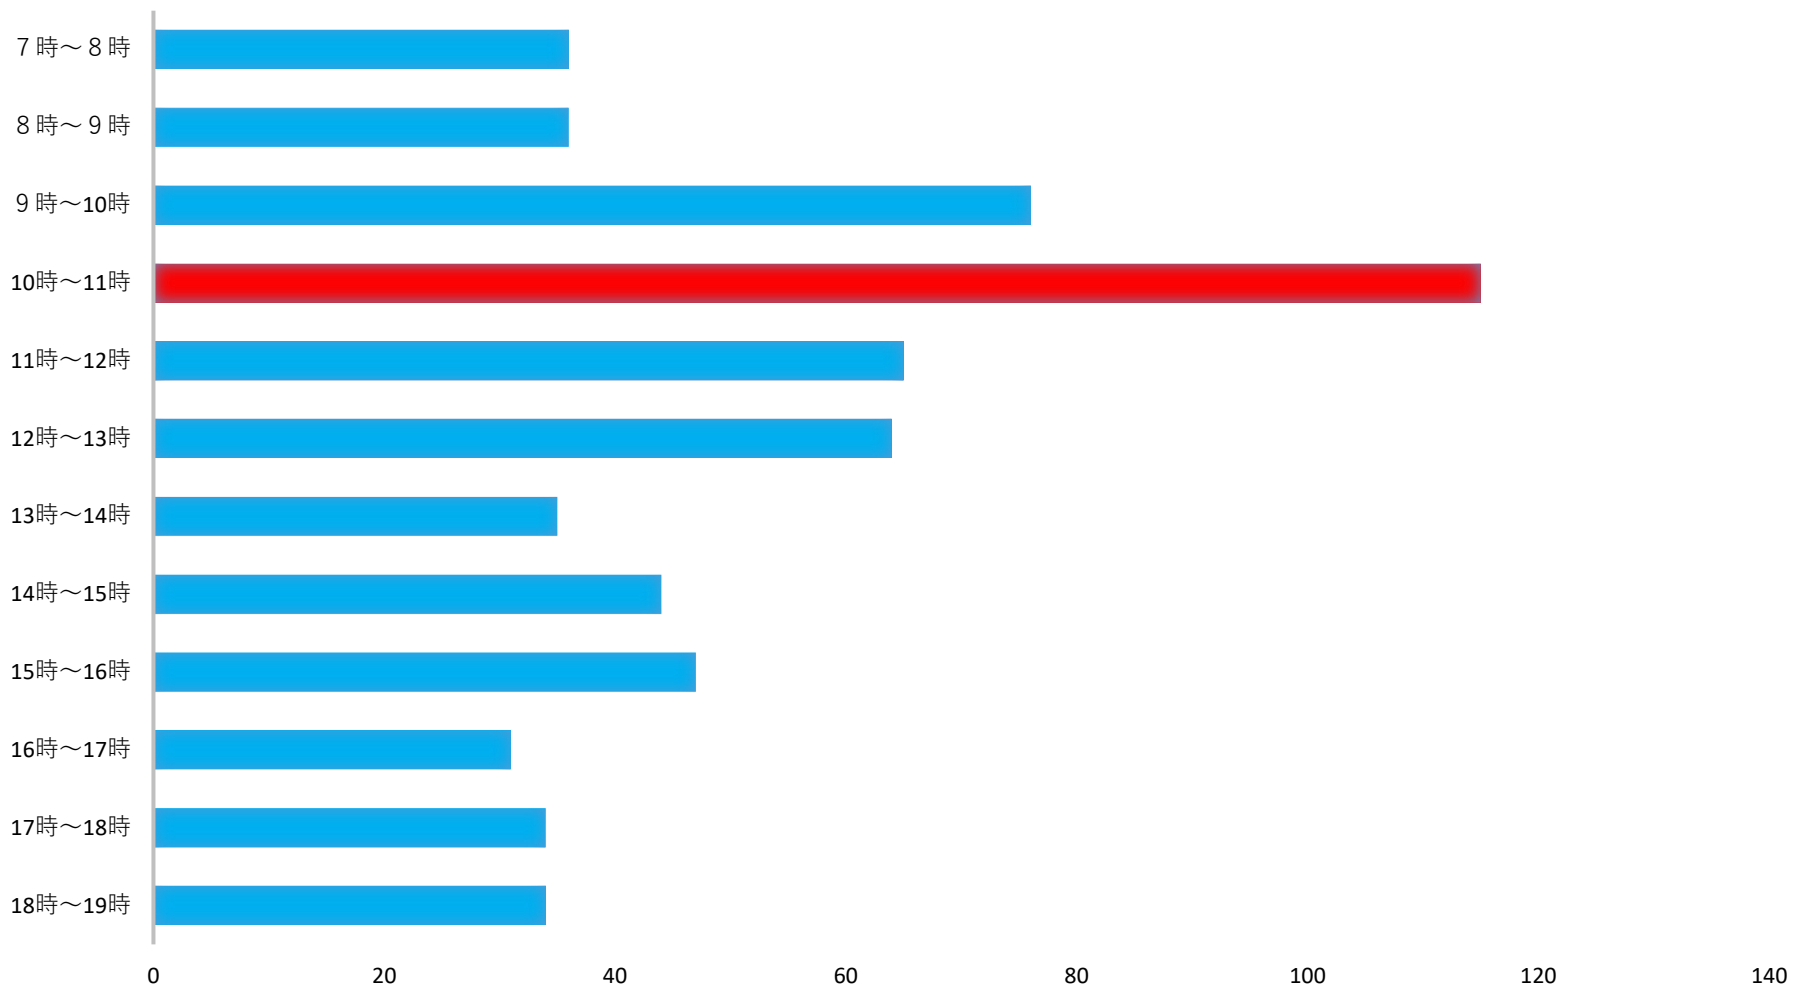

投票所の混雑状況 龍ヶ崎第1投票区【龍ヶ崎コミュニティセンター】

投票日当日の時間帯別投票者数
(前回(衆議院議員総選挙 R 3.10.31))

※10時過ぎに混雑する傾向です