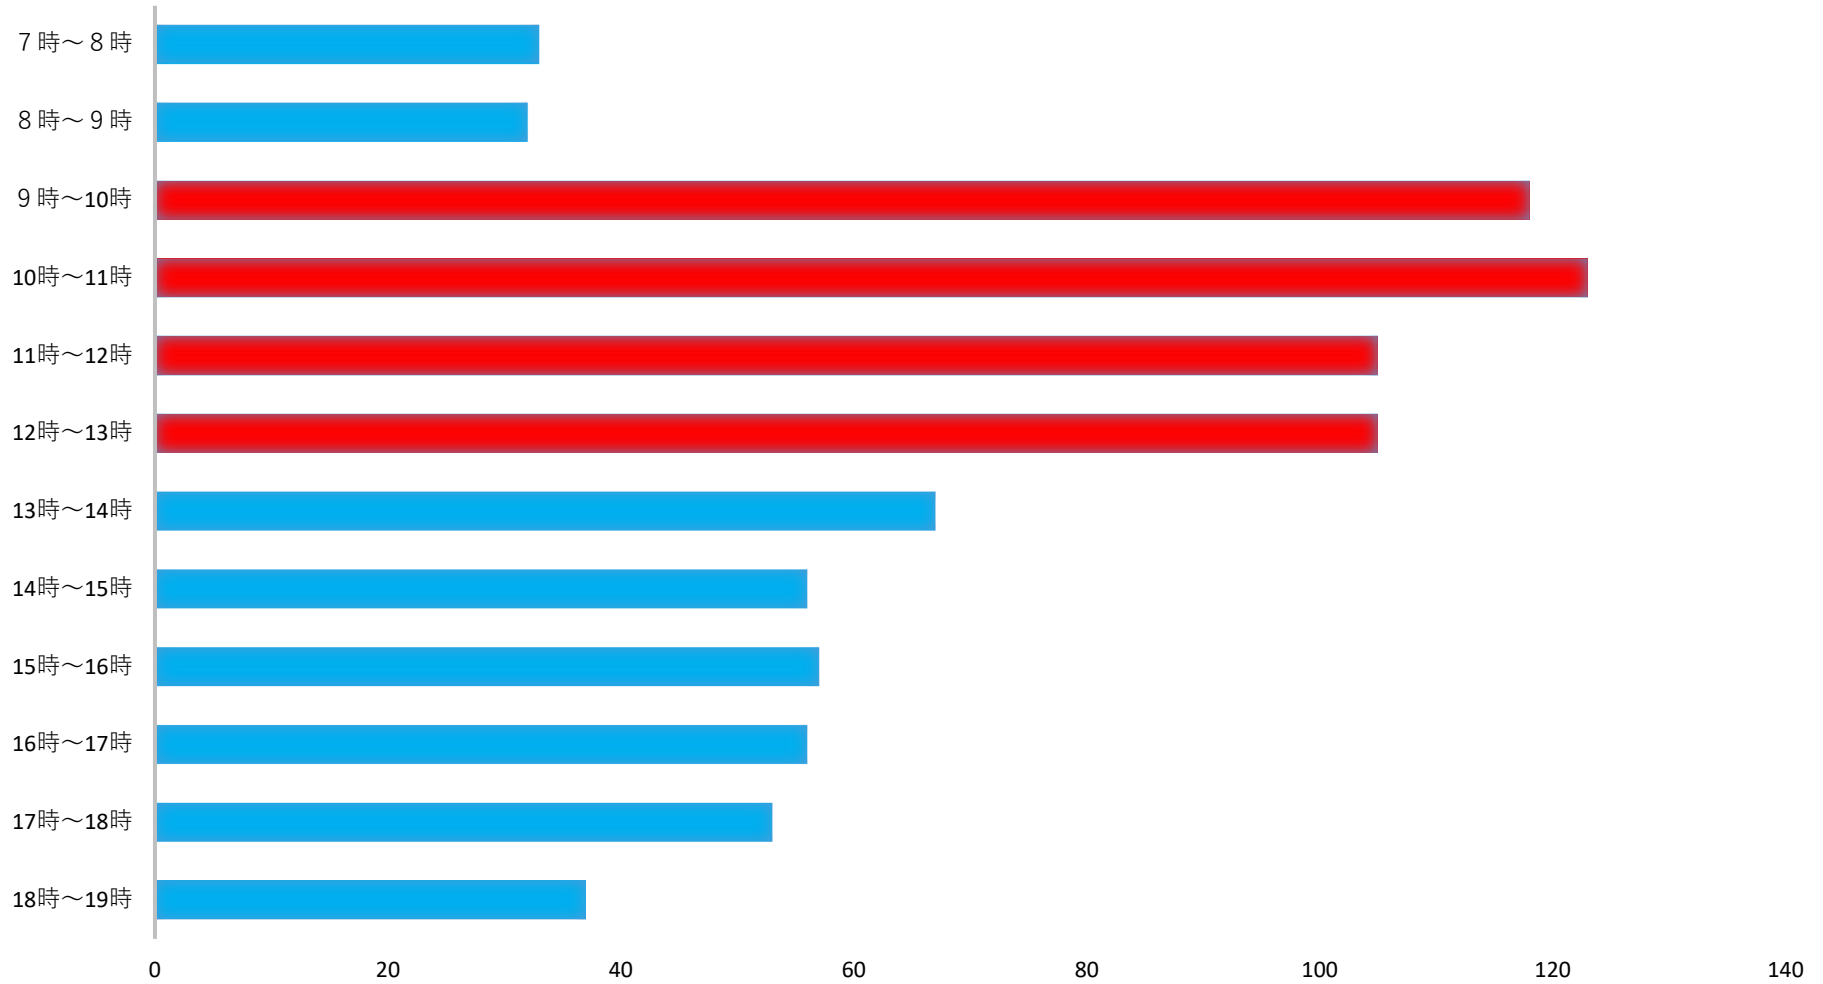

投票所の混雑状況 龍ヶ崎第2投票区【上町会館】

投票日当日の時間帯別投票者数
(前回(衆議院議員総選挙 R3.10.31))

※9時過ぎからお昼前後は、混雑する傾向です。