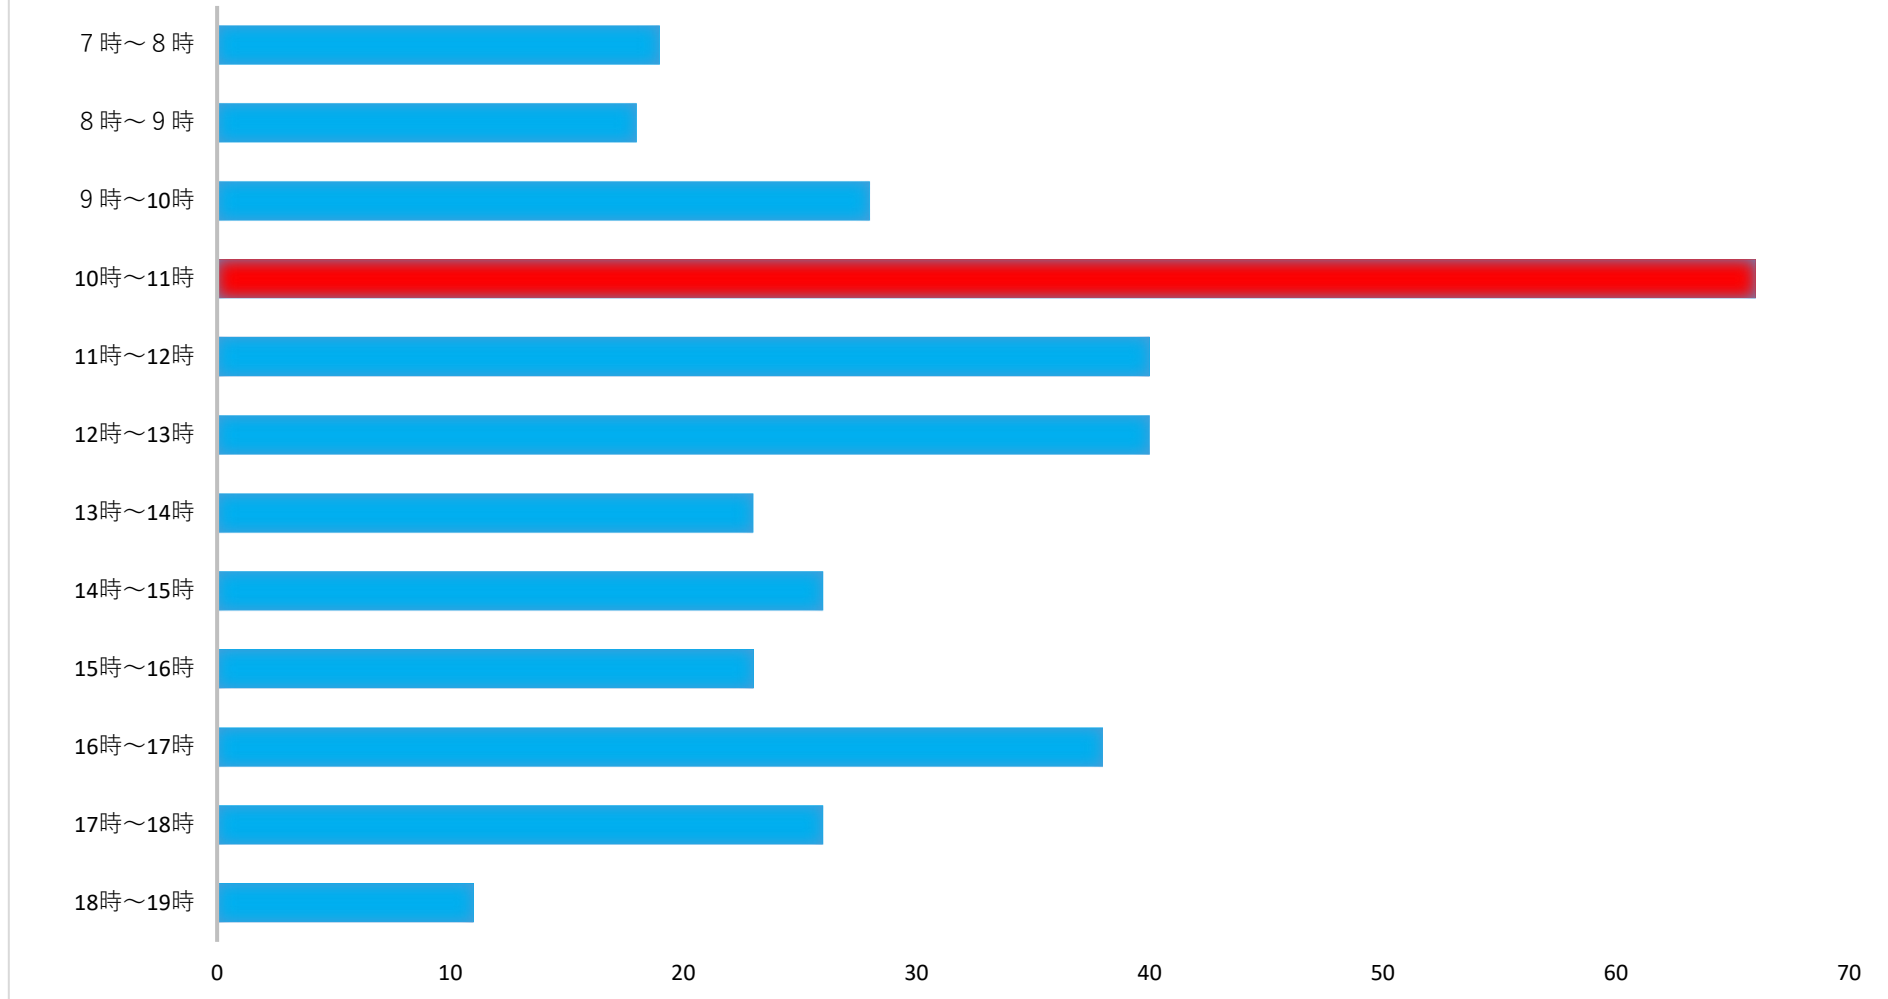

投票所の混雑状況 龍ヶ崎第3投票区【横町会館】

投票日当日の時間帯別投票者数
(前回(衆議院議員総選挙R3.10.31))

※10時から11時の間は混雑する傾向です。