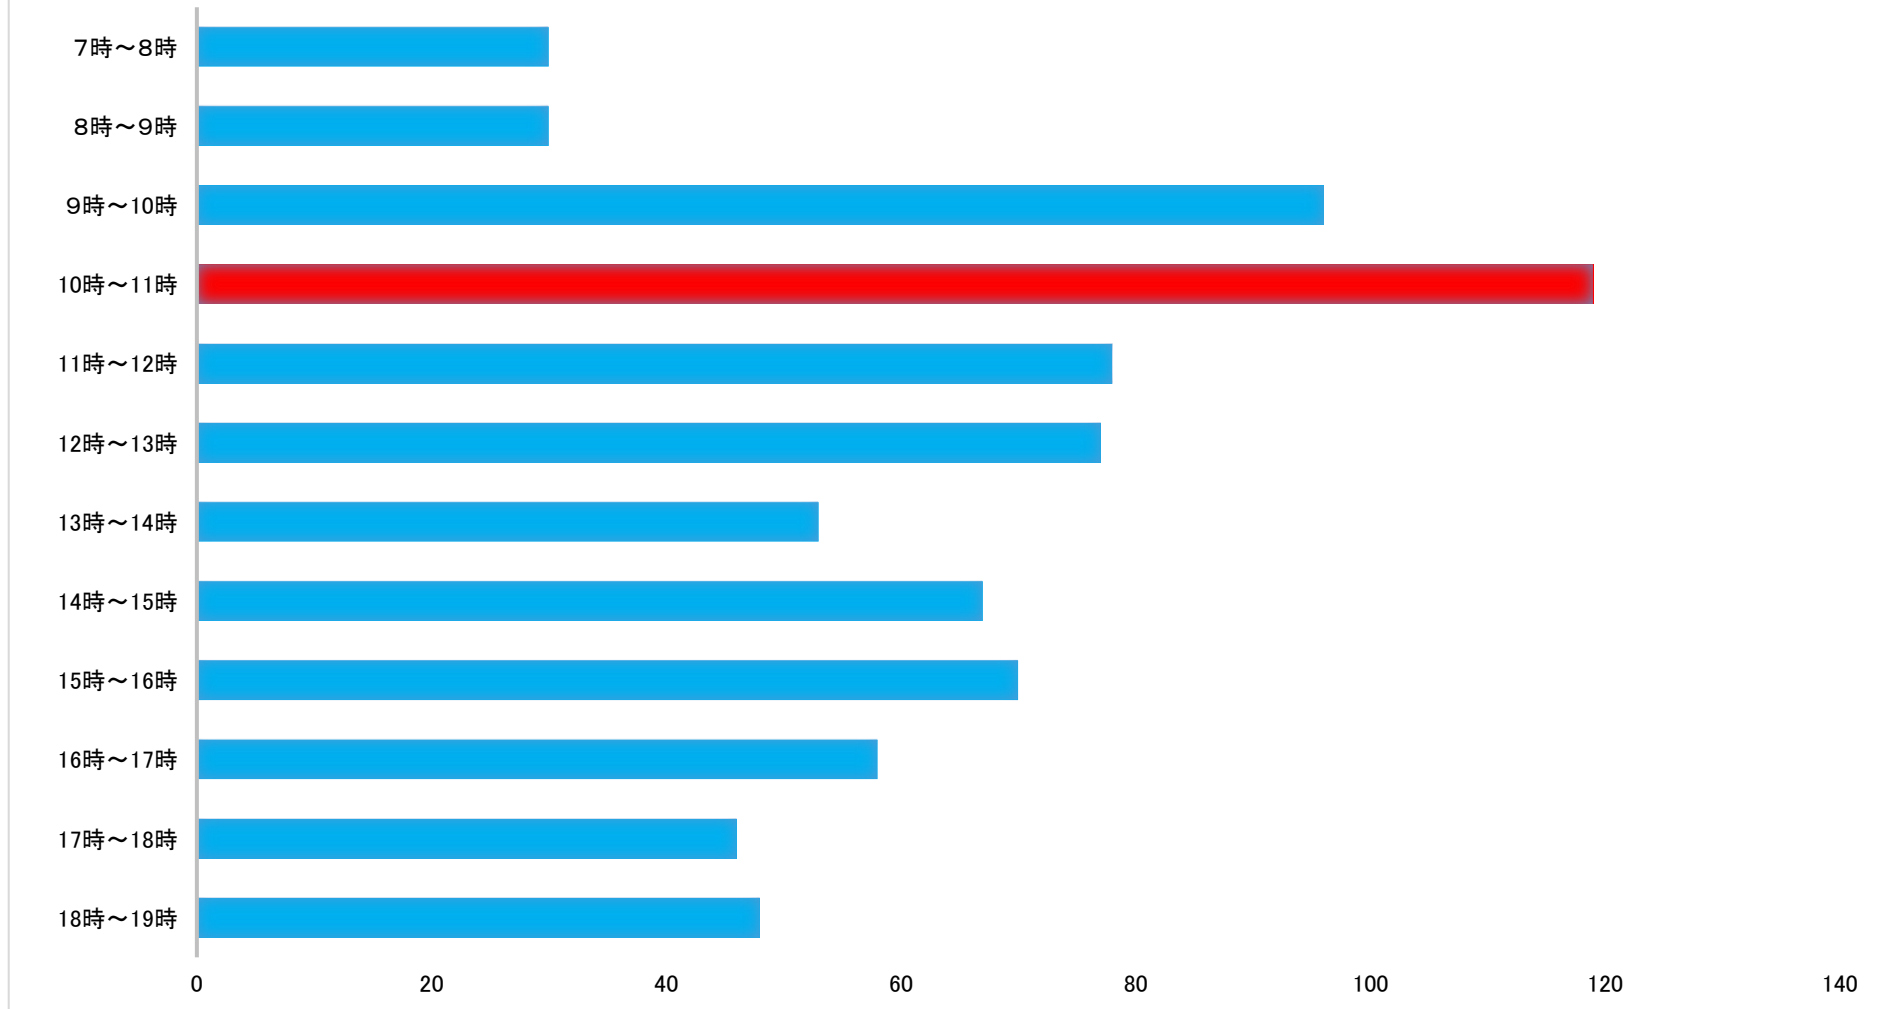

投票所の混雑状況 龍ヶ崎第4投票区【米町会館】

投票日当日の時間帯別投票者数
(前回衆議院議員総選挙R 3.10.31)

※10時～11時は、混雑する傾向です。