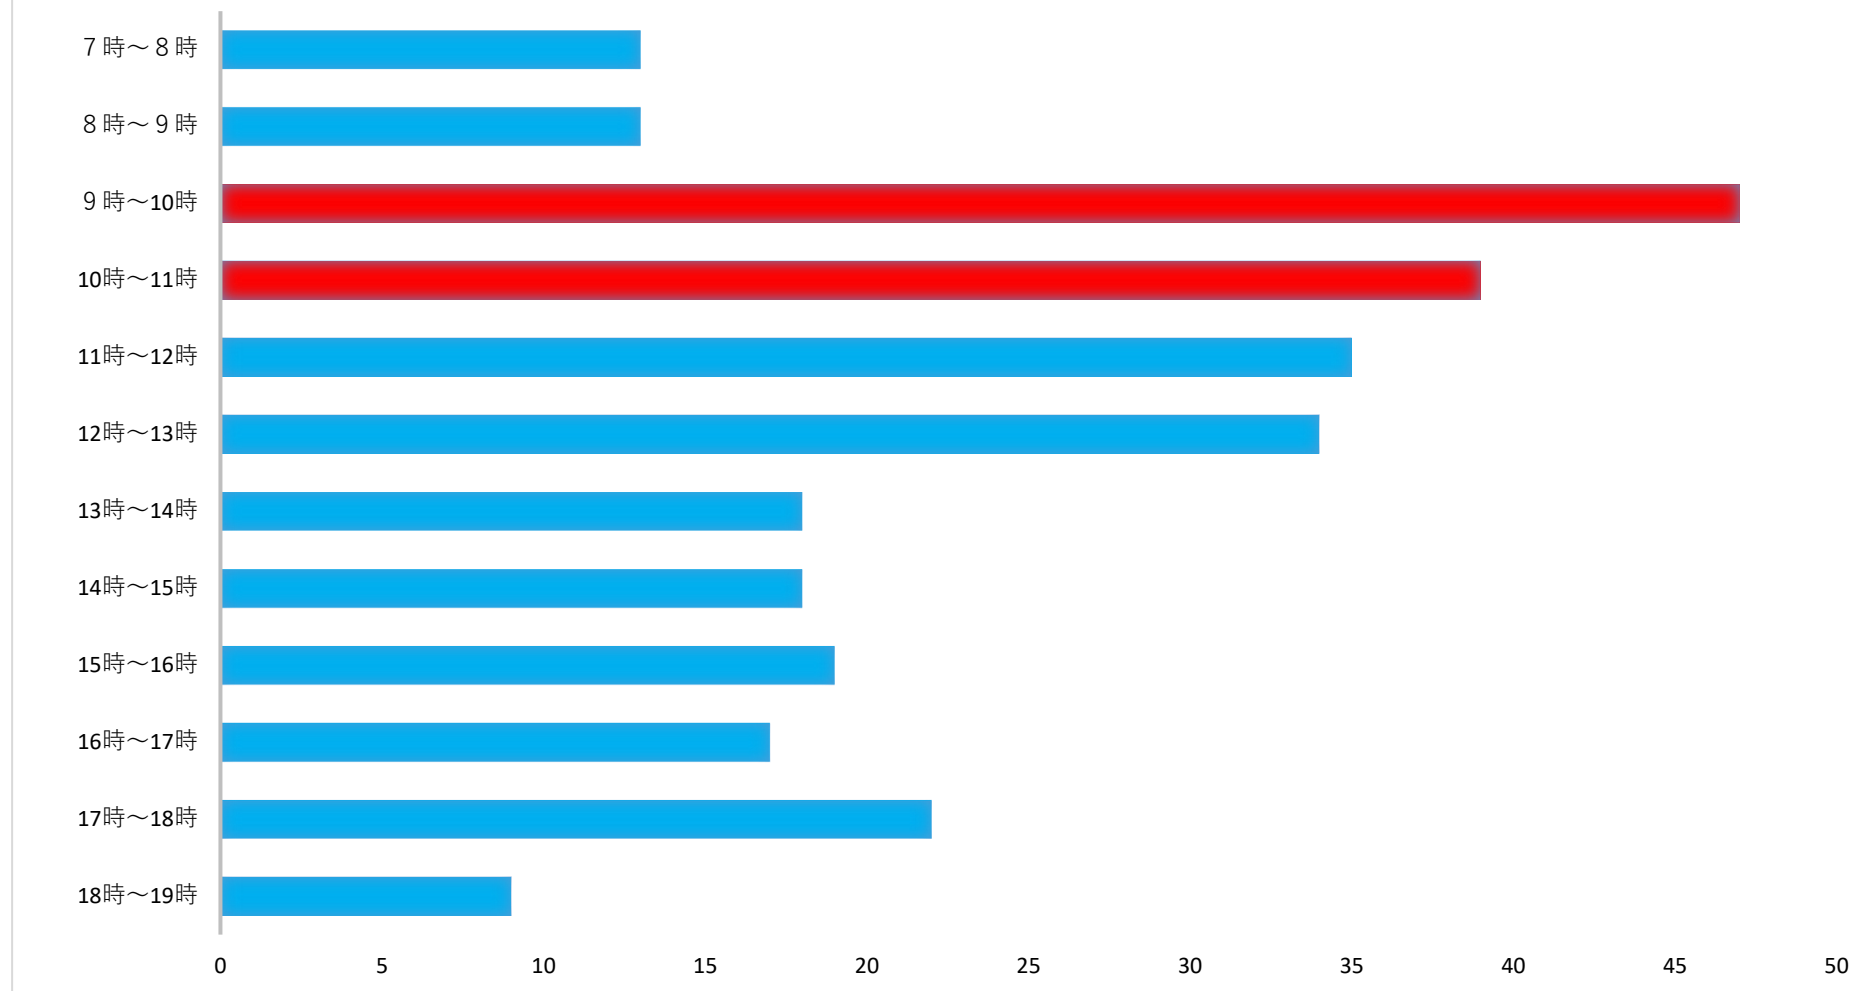

## 投票所の混雑状況 龍ヶ崎第5投票区【下町会館】

投票日当日の時間帯別投票者数  
(前回(衆議院議員総選挙R3.10.31))

※9時～11時は混雑する傾向です。