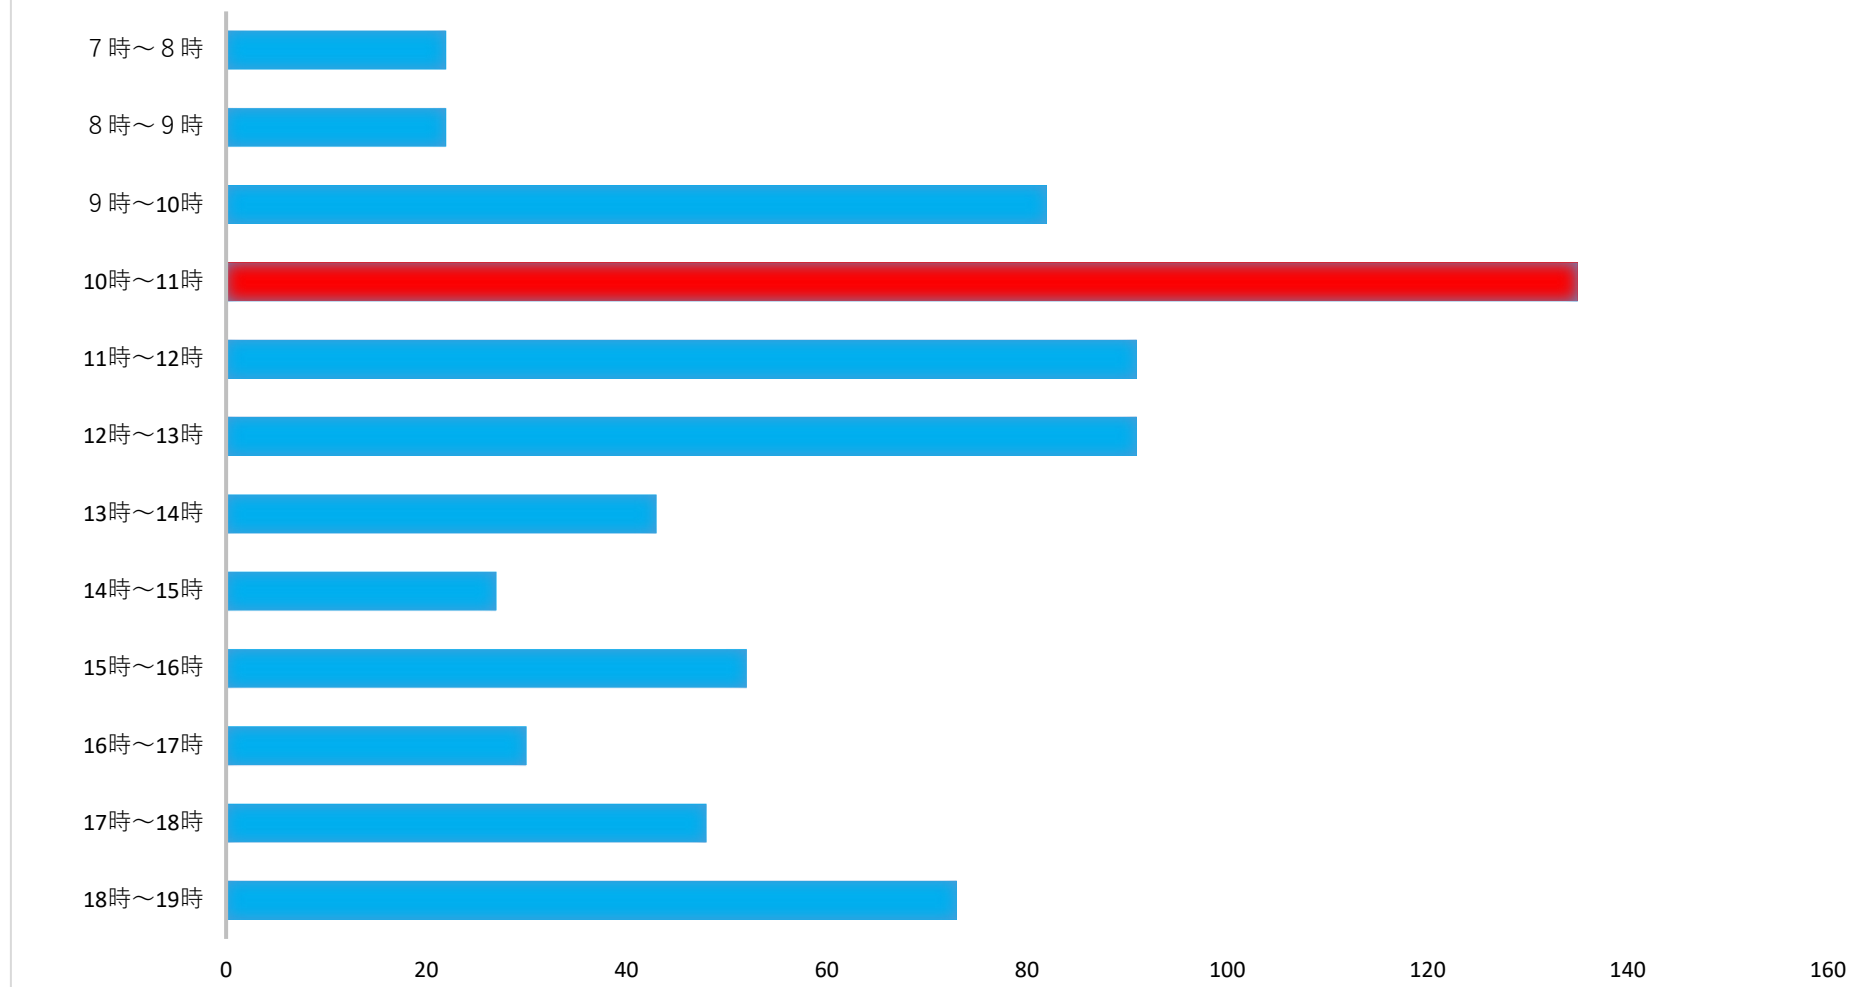

投票所の混雑状況 龍ヶ崎第6投票区【城南中学校】

投票日当日の時間帯別投票者数
(前回(衆議院議員総選挙 R3.10.31))

※10時から11時の間は混雑する傾向です。