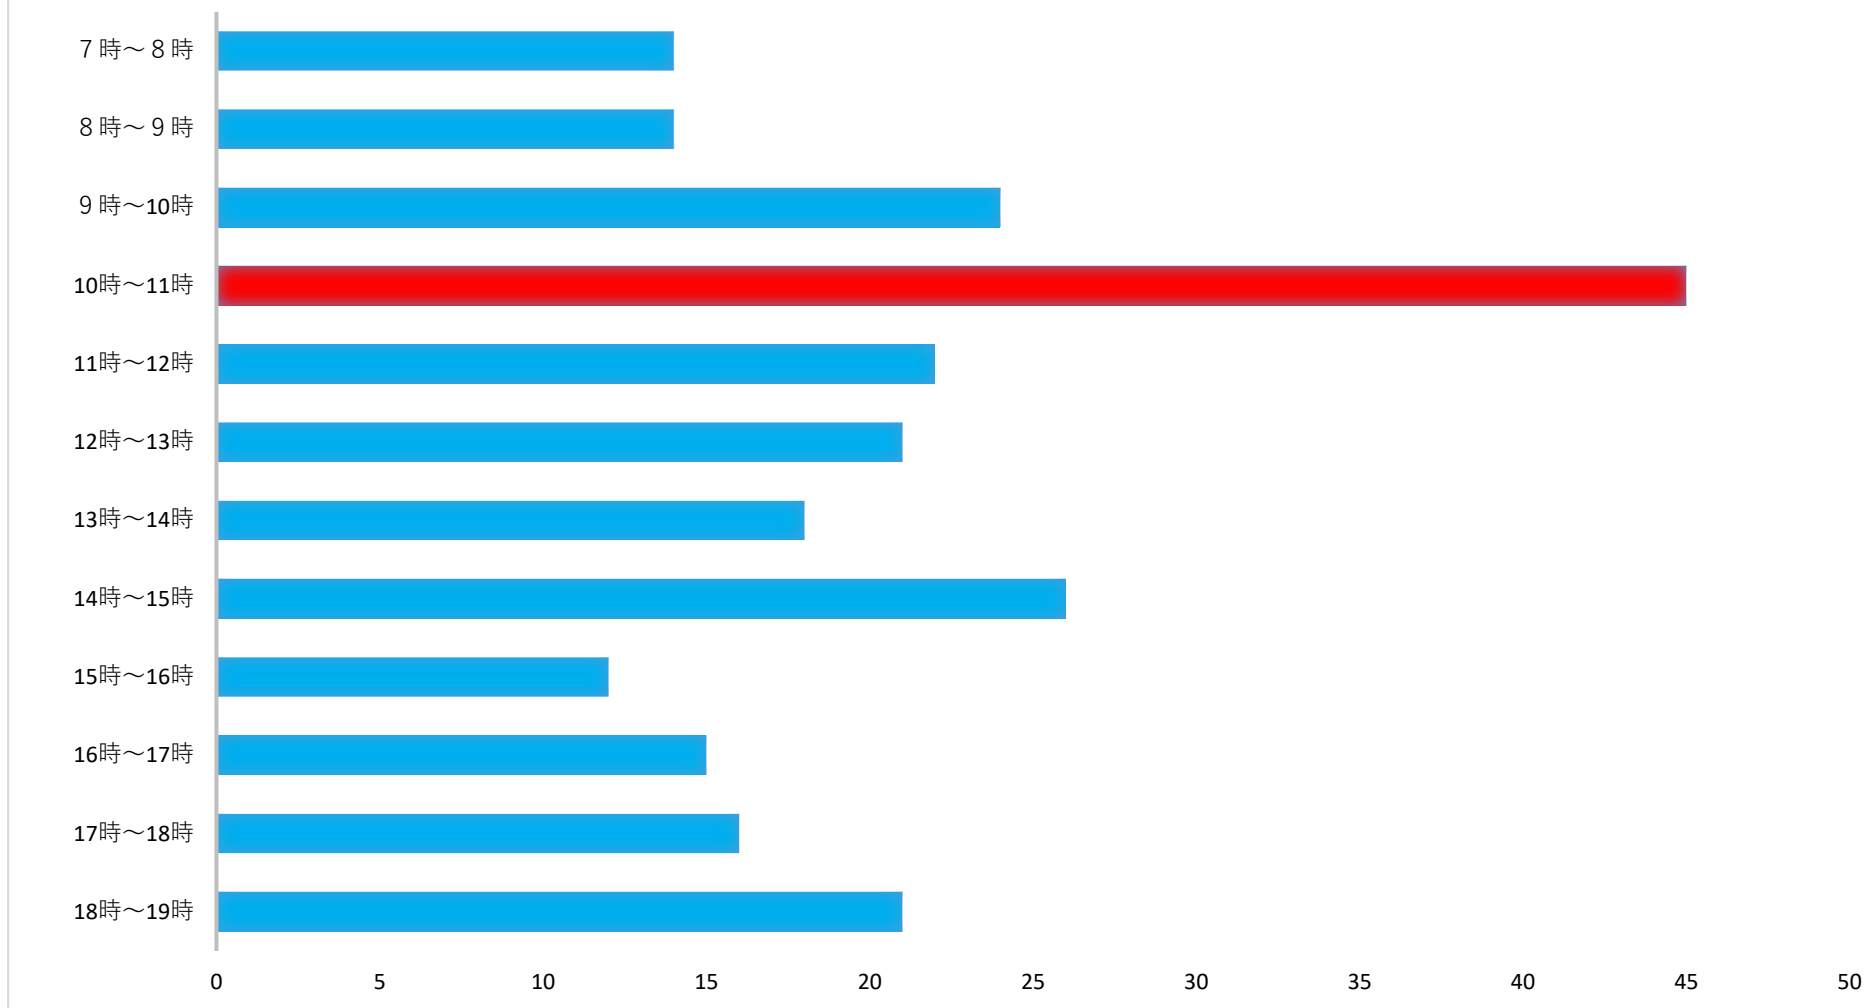

投票所の混雑状況 龍ヶ崎第7投票区【市役所】

投票日当日の時間帯別投票者数
(前回衆議院議員総選挙 R 3.10.31)

※ 10時～11時は混雑する傾向です。