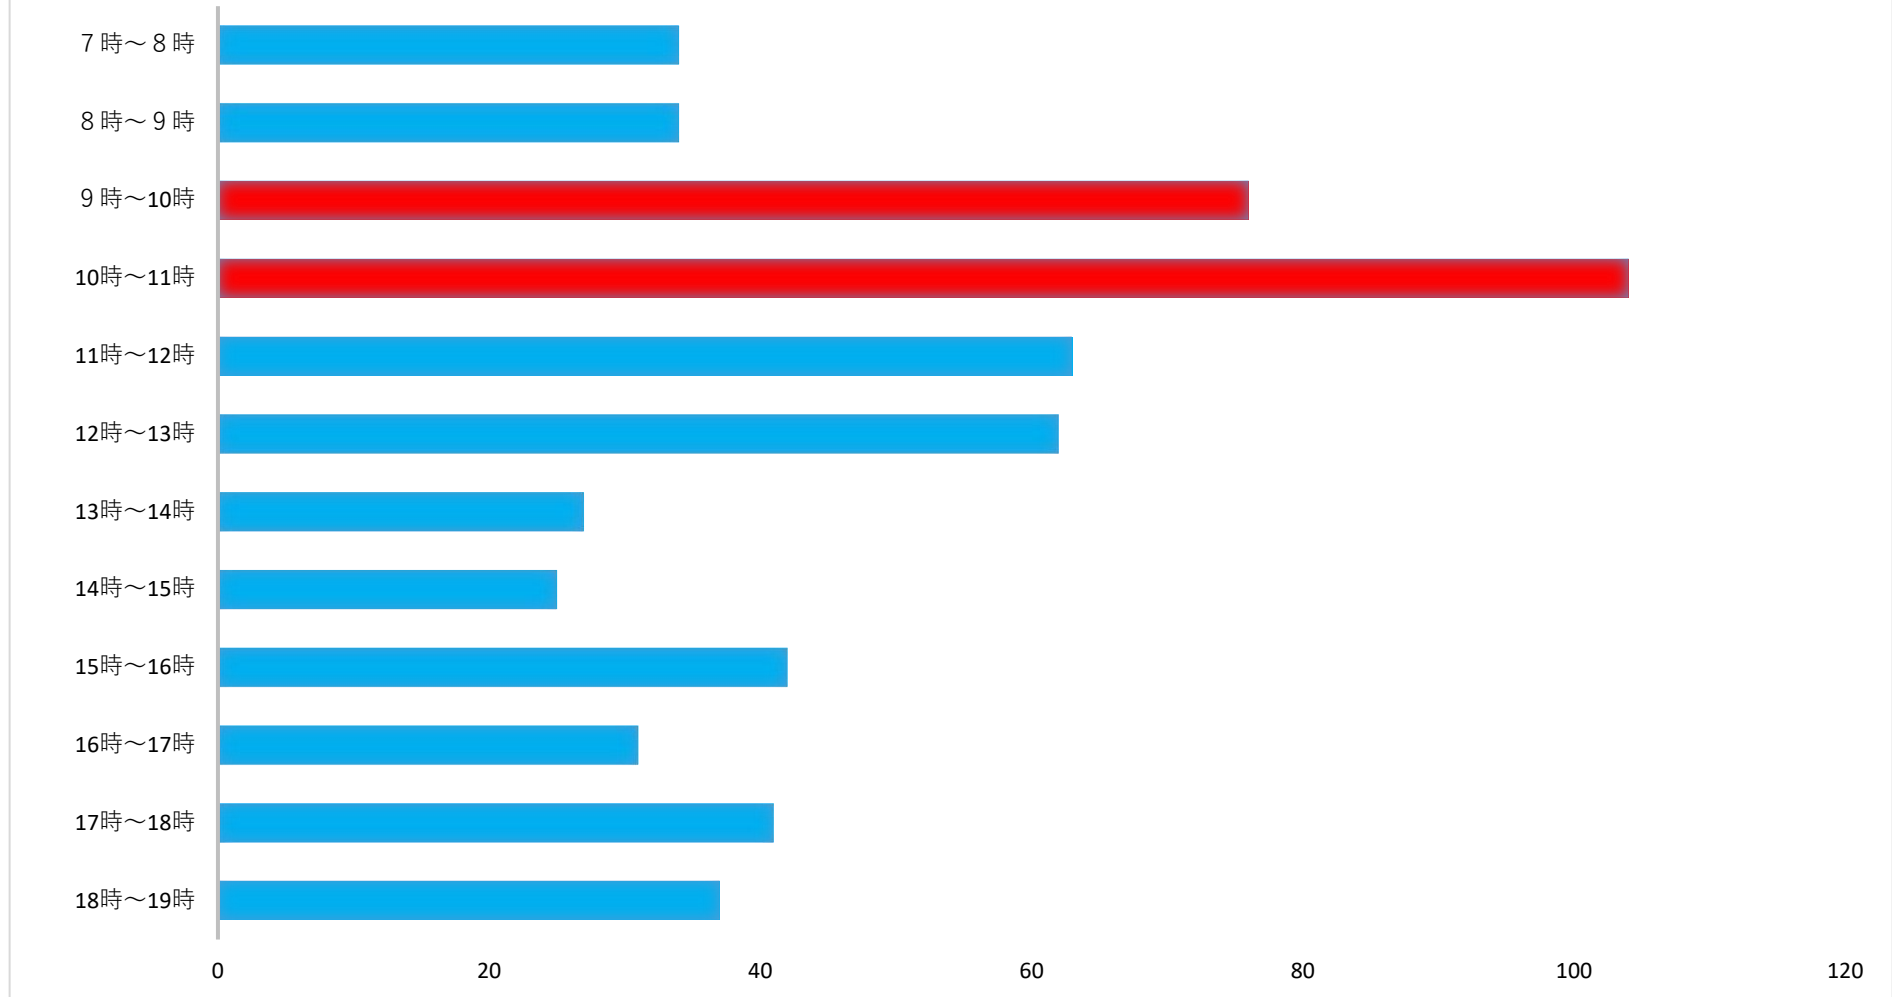

投票所の混雑状況 大宮投票区【大宮コミュニティセンター】

投票日当日の時間帯別投票者数
(前回衆議院議員総選挙 R 3.10.31)

※9時から11時の間は混雑する傾向です。