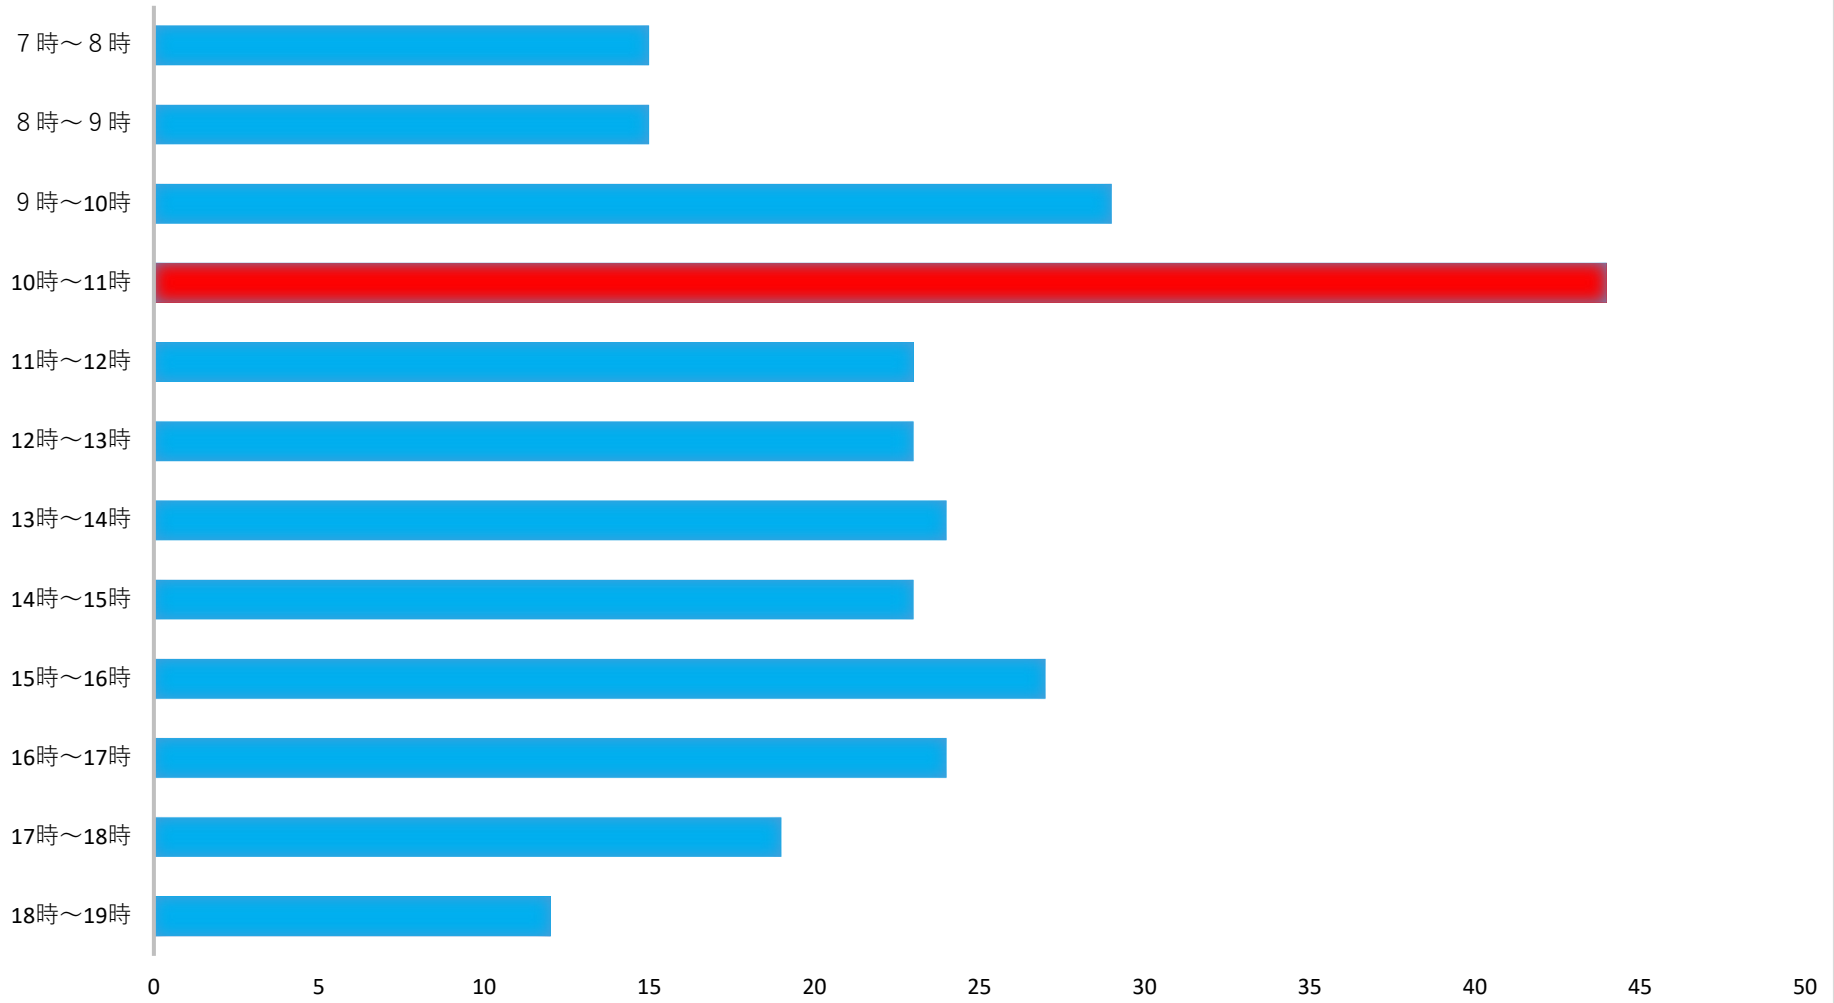

投票所の混雑状況 長戸投票区（長戸コミュニティセンター）

投票日当日の時間帯別投票者数
（前回（衆議院議員総選挙 R 3.10.31））

※ 10時～11時は混雑する傾向です。