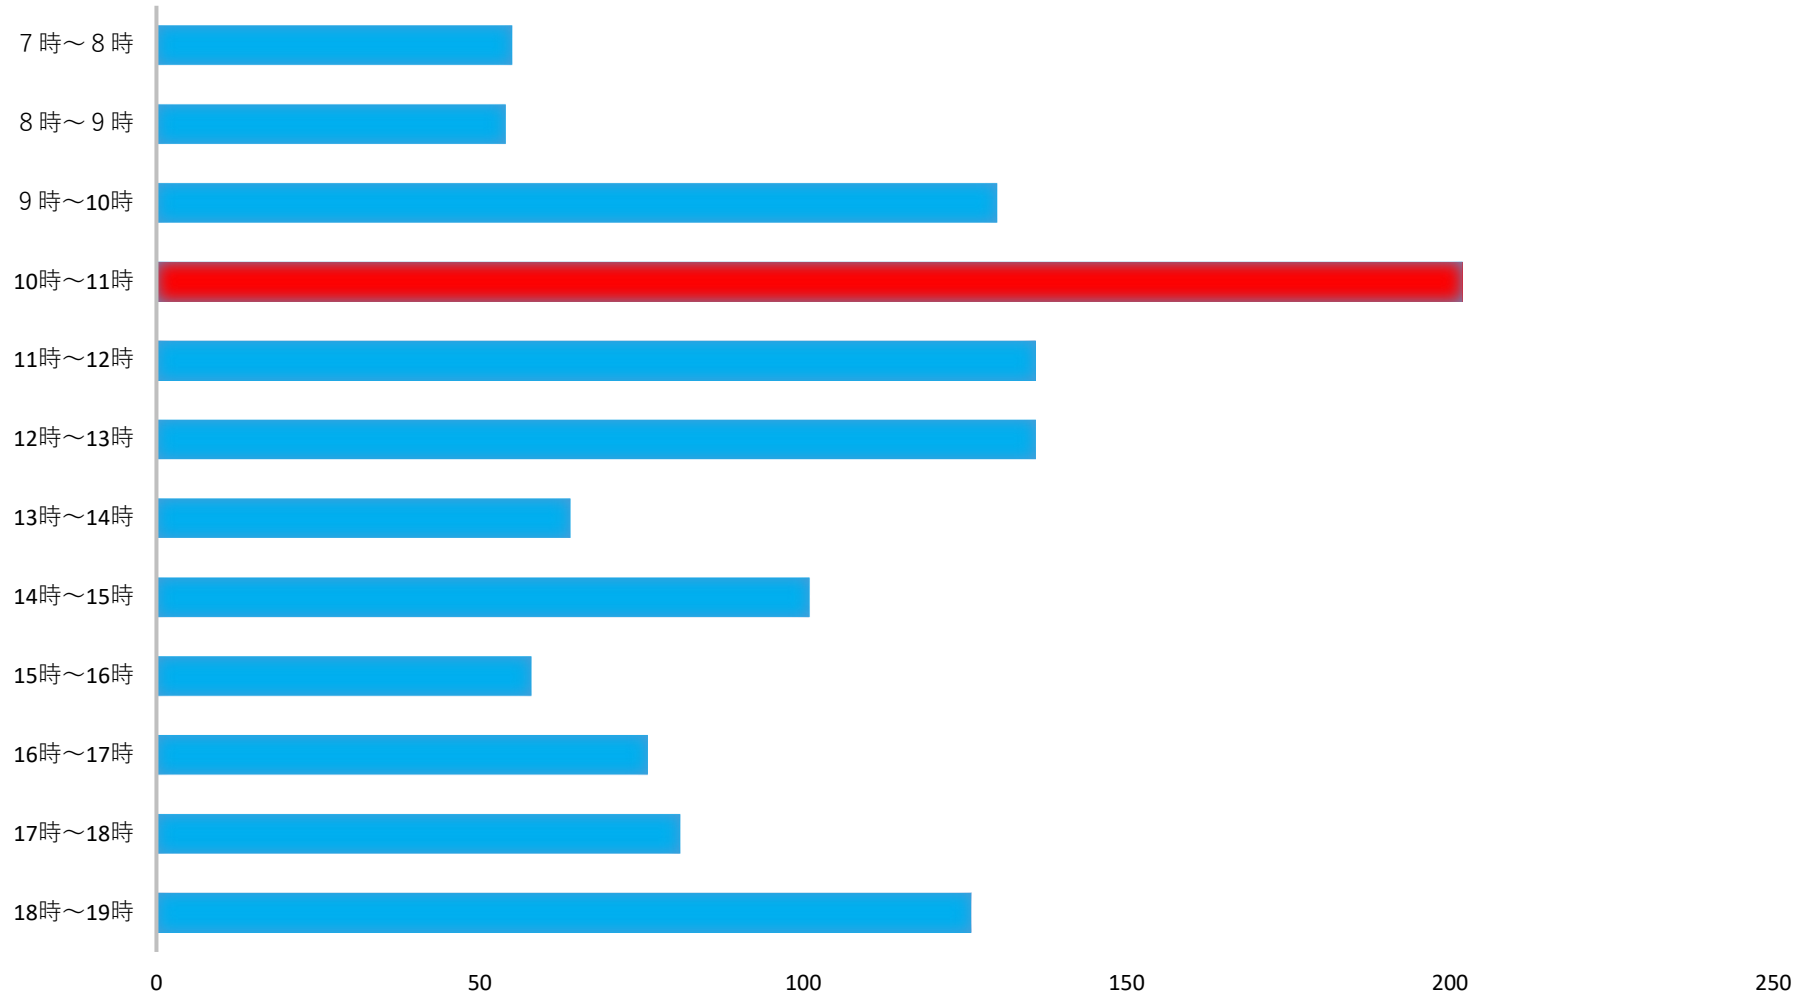

投票所の混雑状況 龍ヶ岡第1投票区【城ノ内中学校】

投票日当日の時間帯別投票者数
(前回衆議院議員総選挙 R 3.10.31)

※10時から11時の間は混雑する傾向です。