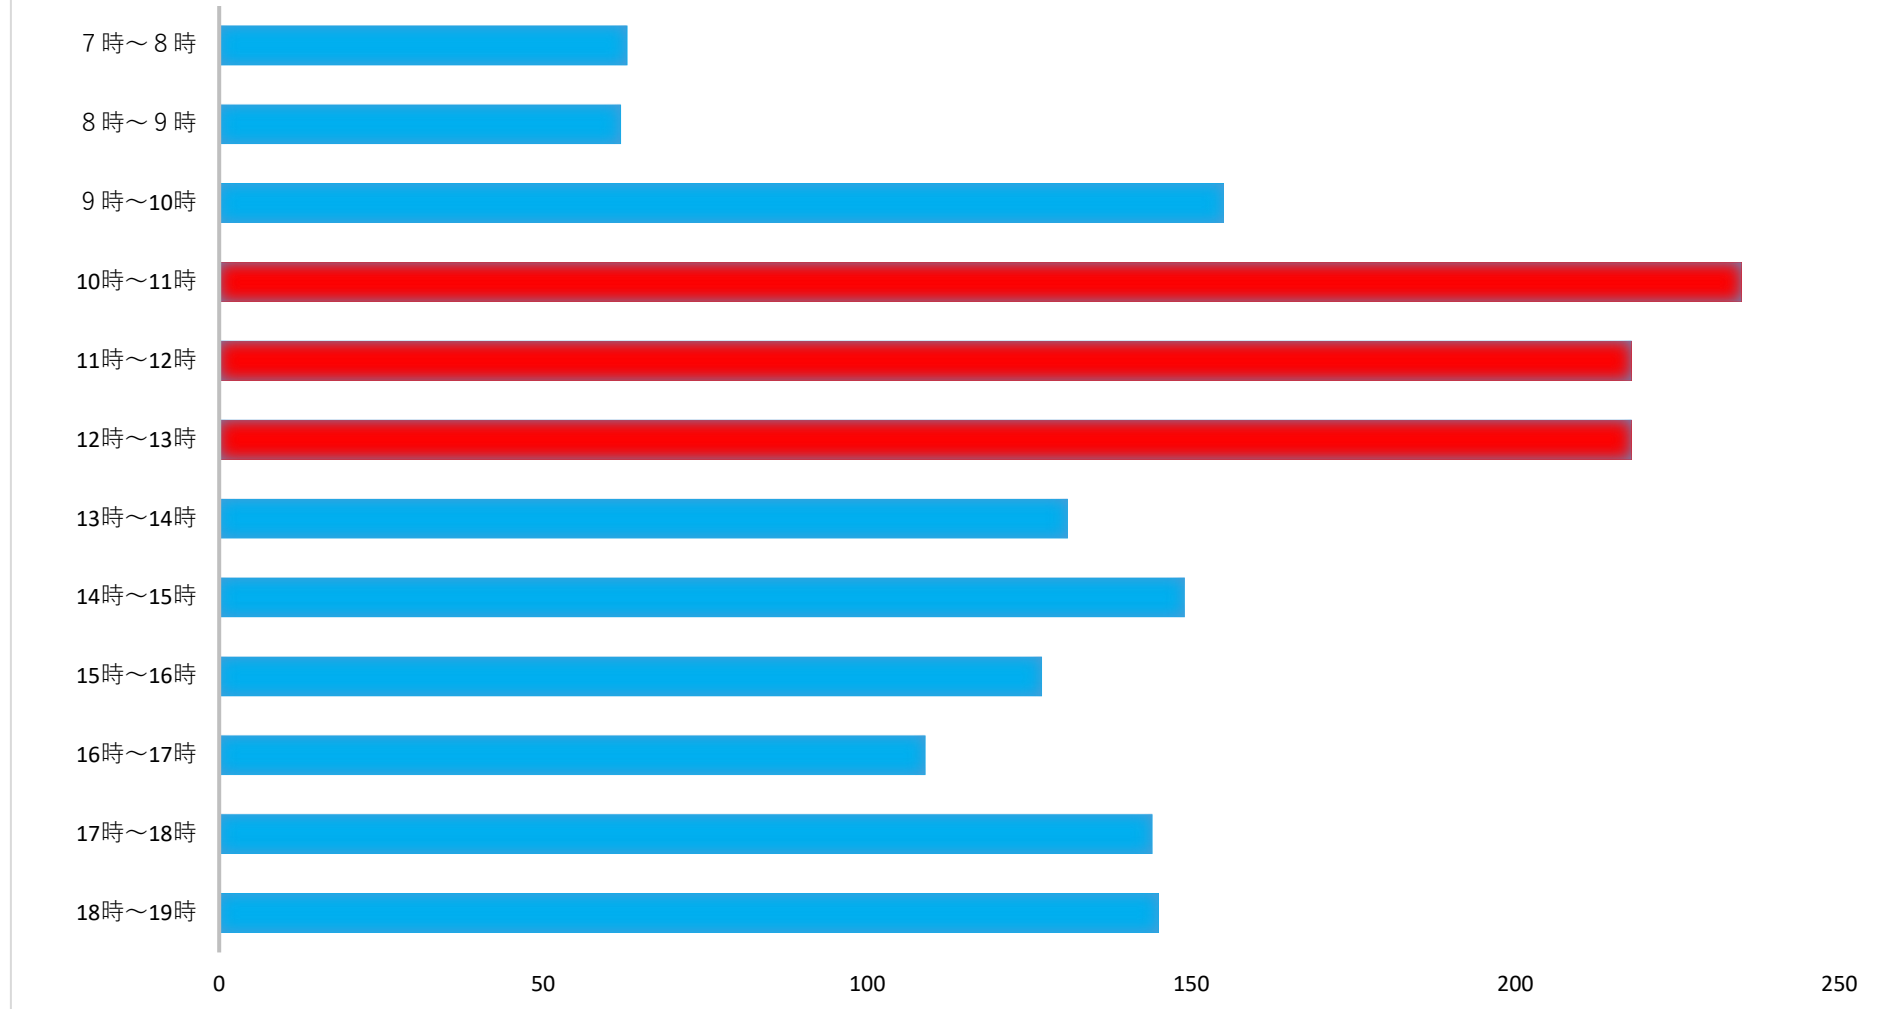

投票所の混雑状況 龍ヶ岡第2投票区【さんさん館】

投票日当日の時間帯別投票者数
(前回(衆議院議員総選挙R3.10.31))

※10時から13時の間は混雑する傾向です。