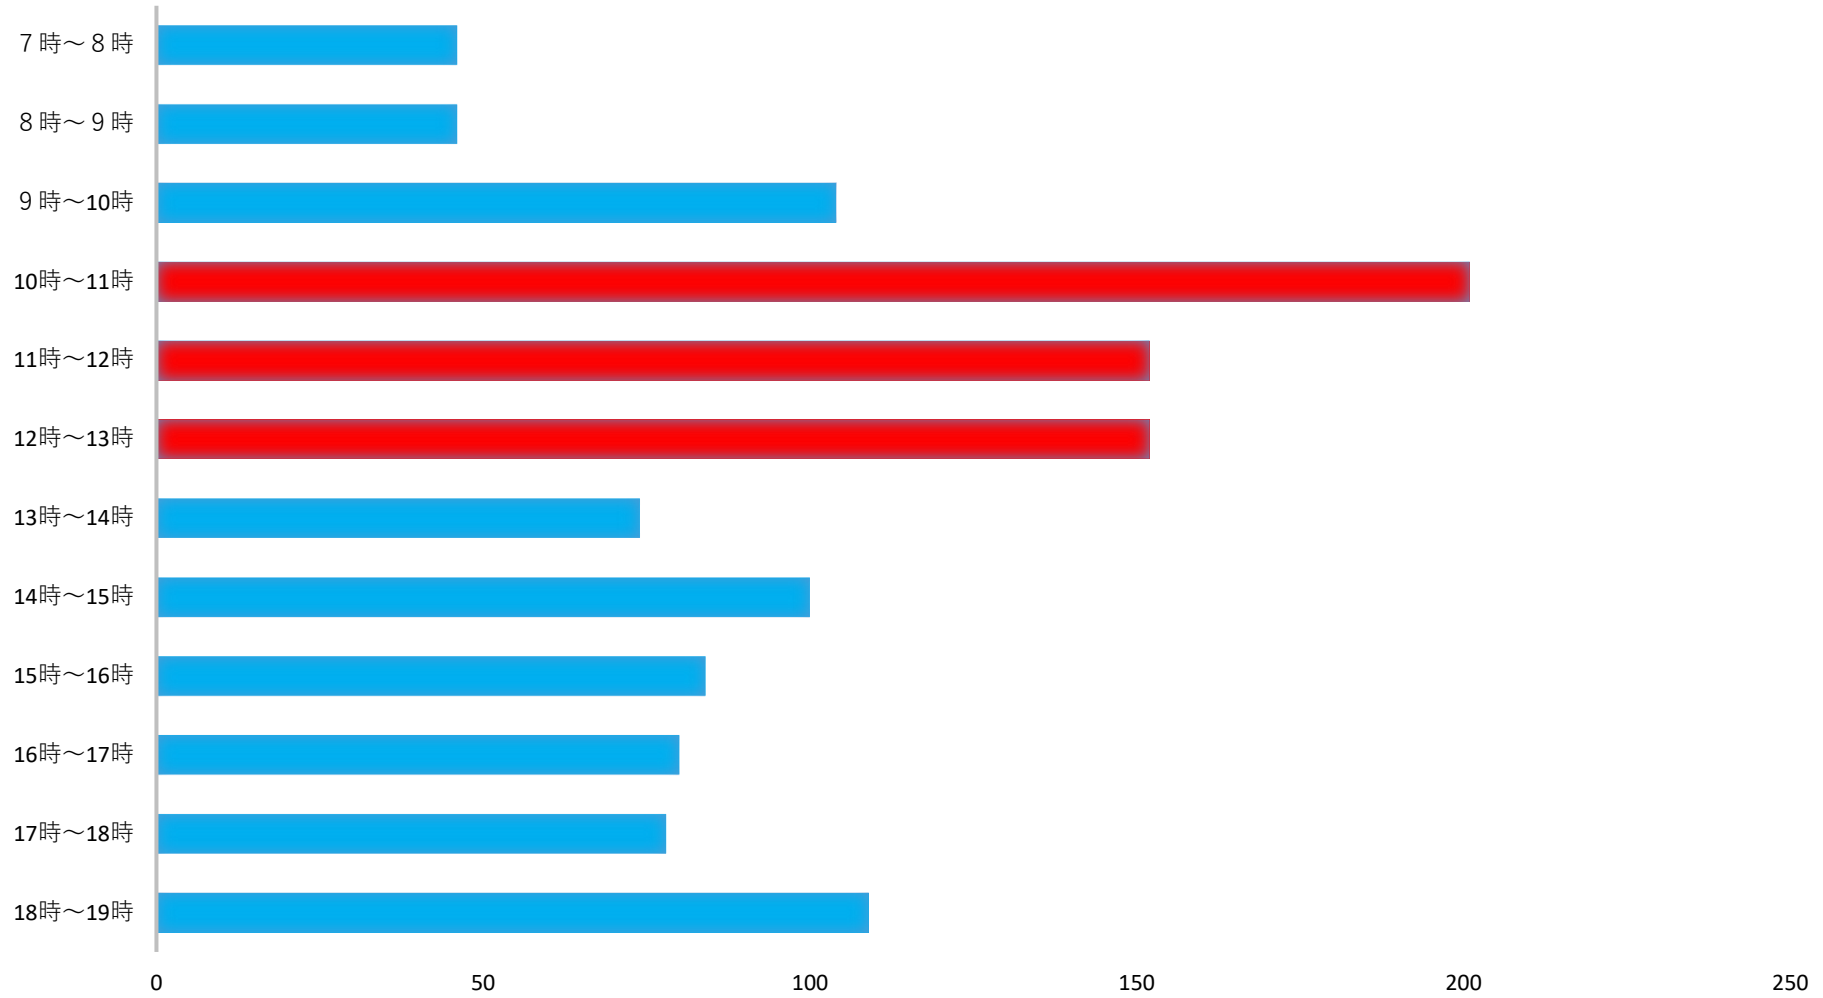

# 投票所の混雑状況 龍ヶ岡第3投票所【八原コミュニティセンター】

投票日当日の時間帯別投票者数  
(前回(衆議院議員総選挙 R 3.10.31))

※10時から13時の間は混雑する傾向です。