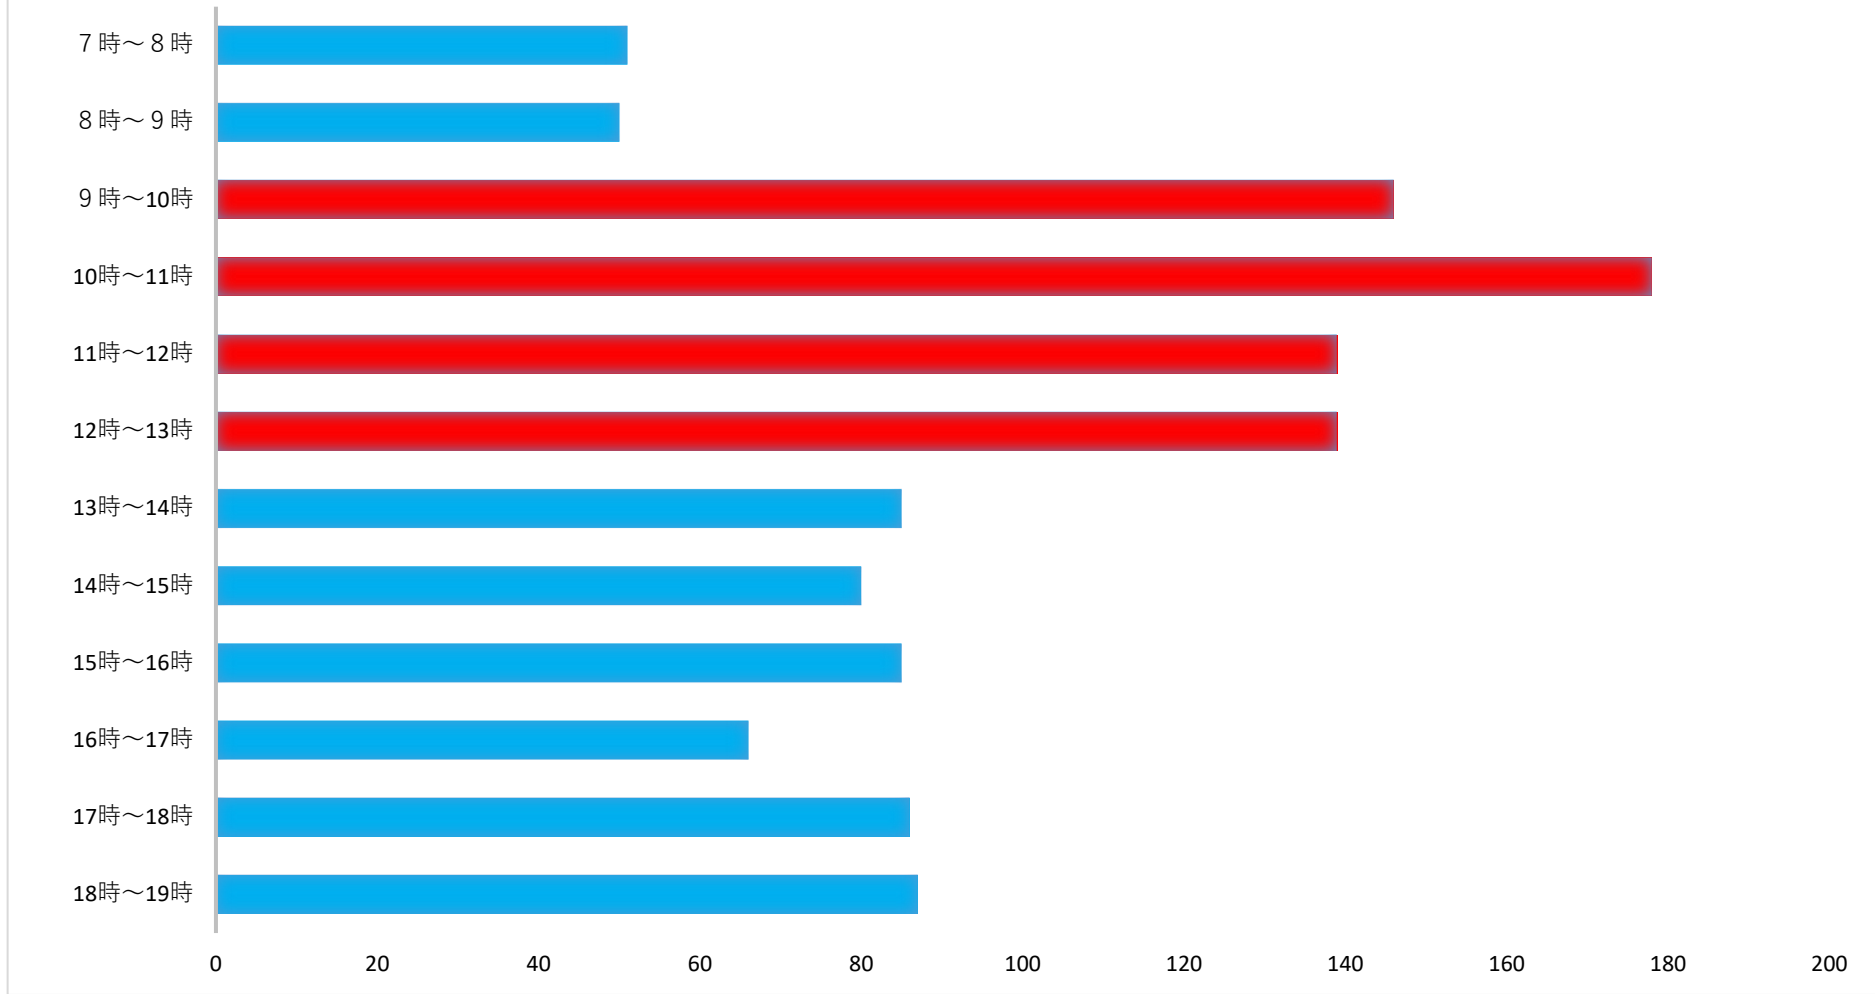

投票所の混雑状況 佐貫第1投票区【馴柴コミュニティセンター】

投票日当日の時間帯別投票者数
(前回(衆議院議員総選挙 R 3.10.31))

※9時から13時の間は混雑する傾向です。