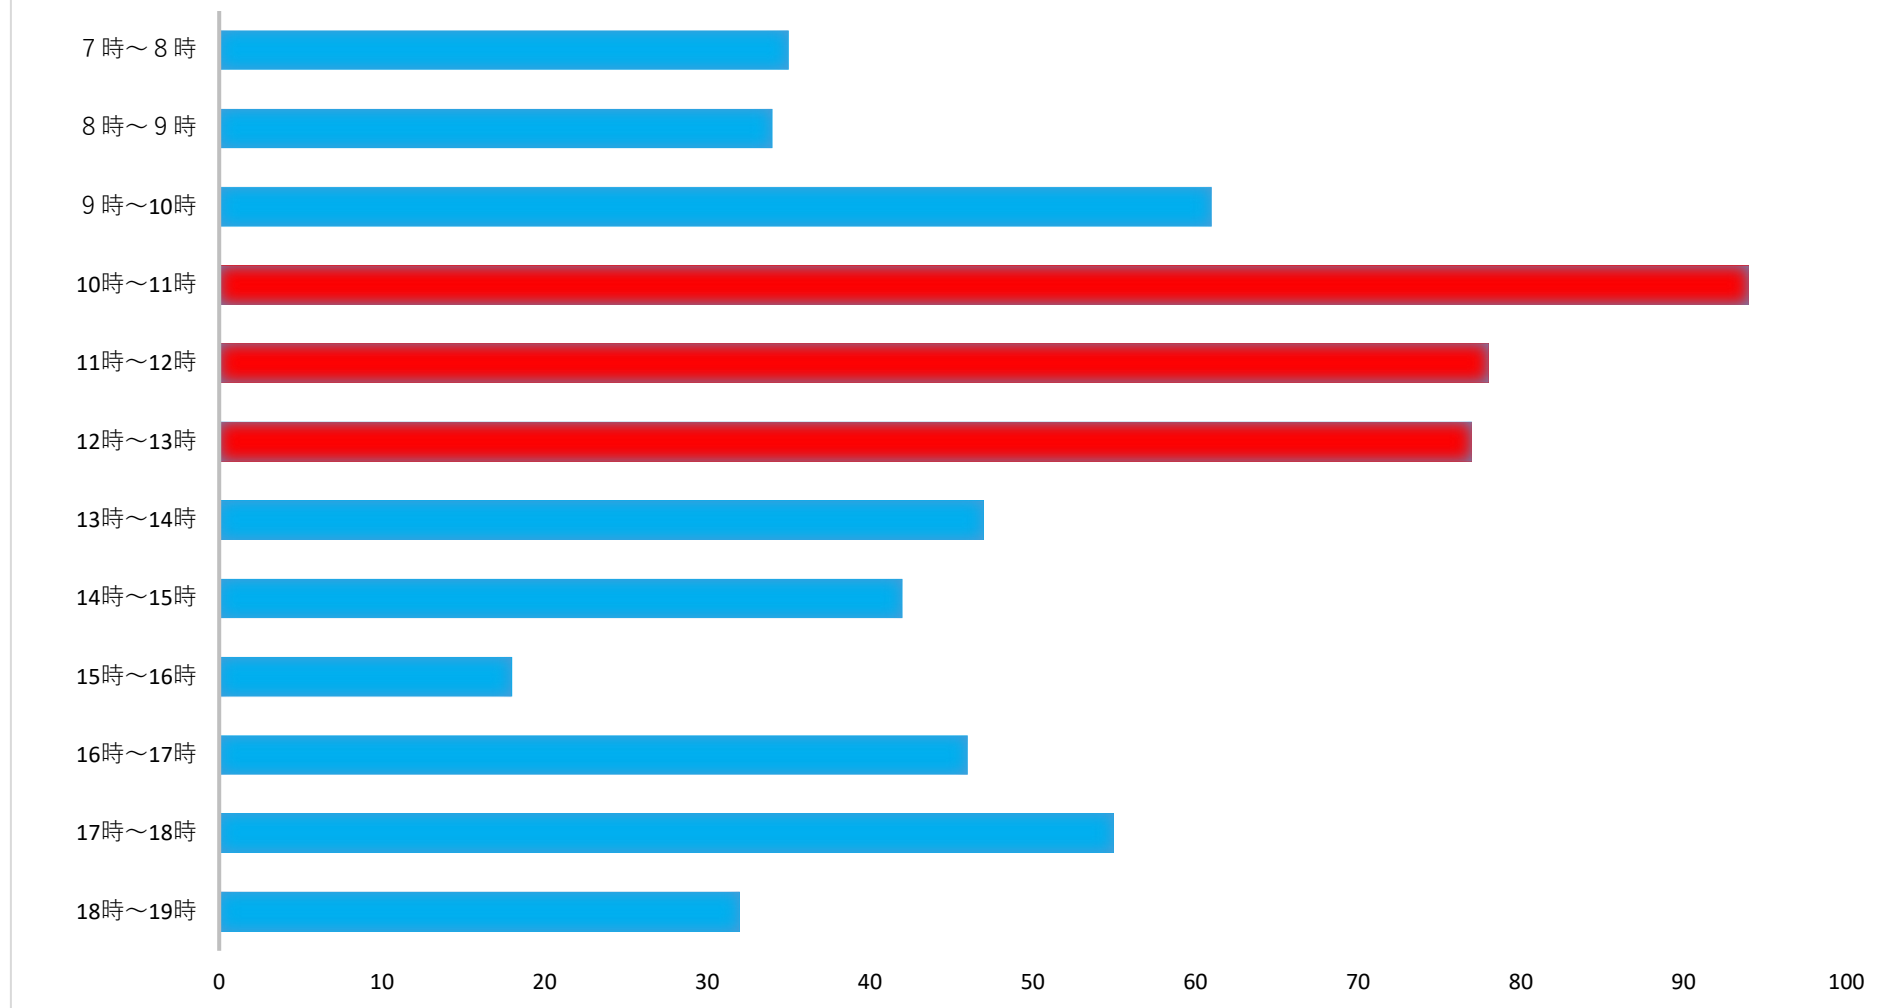

投票所の混雑状況 佐貫第2投票区【佐貫東会館】

投票日当日の時間帯別投票者数
(前回(衆議院議員総選挙R3.10.31))

※10時～13時は混雑する傾向です。