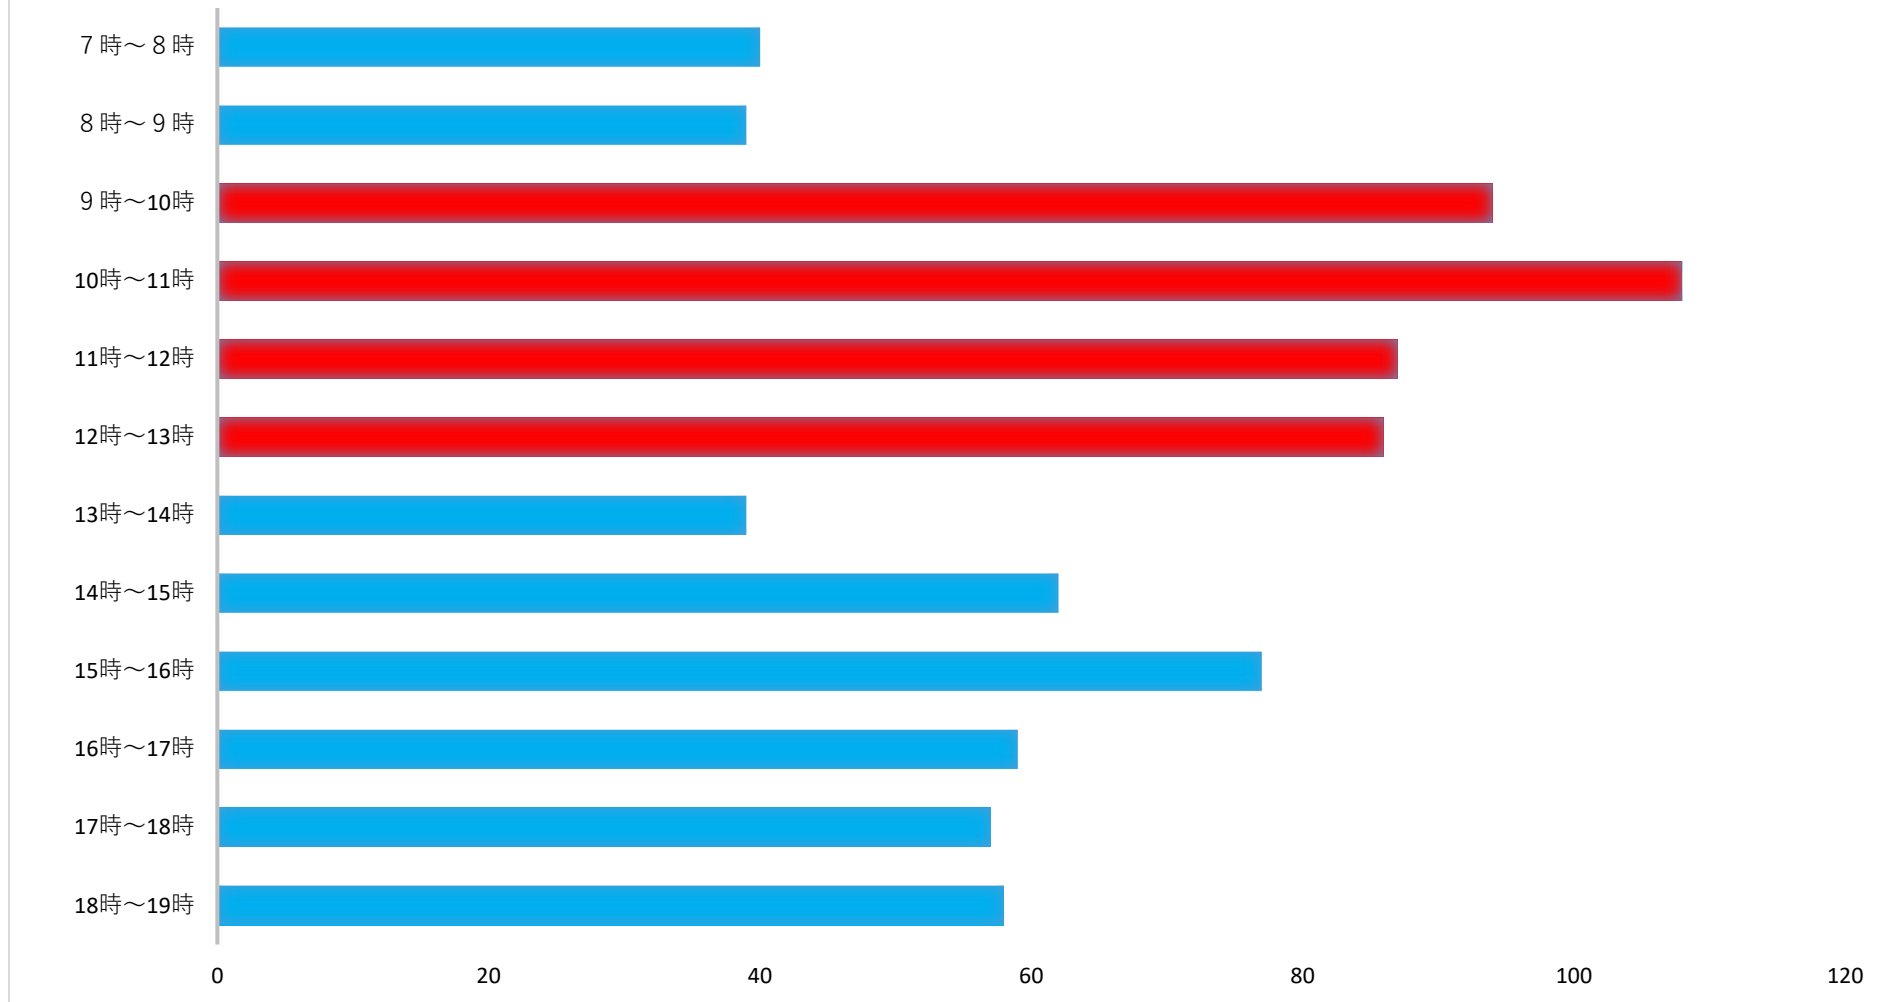

投票所の混雑状況 佐貫第3投票区【佐貫西会館】

投票日当日の時間帯別投票者数
(前回(衆議院議員総選挙R3.10.31))

※9時から13時は、混雑する傾向です。