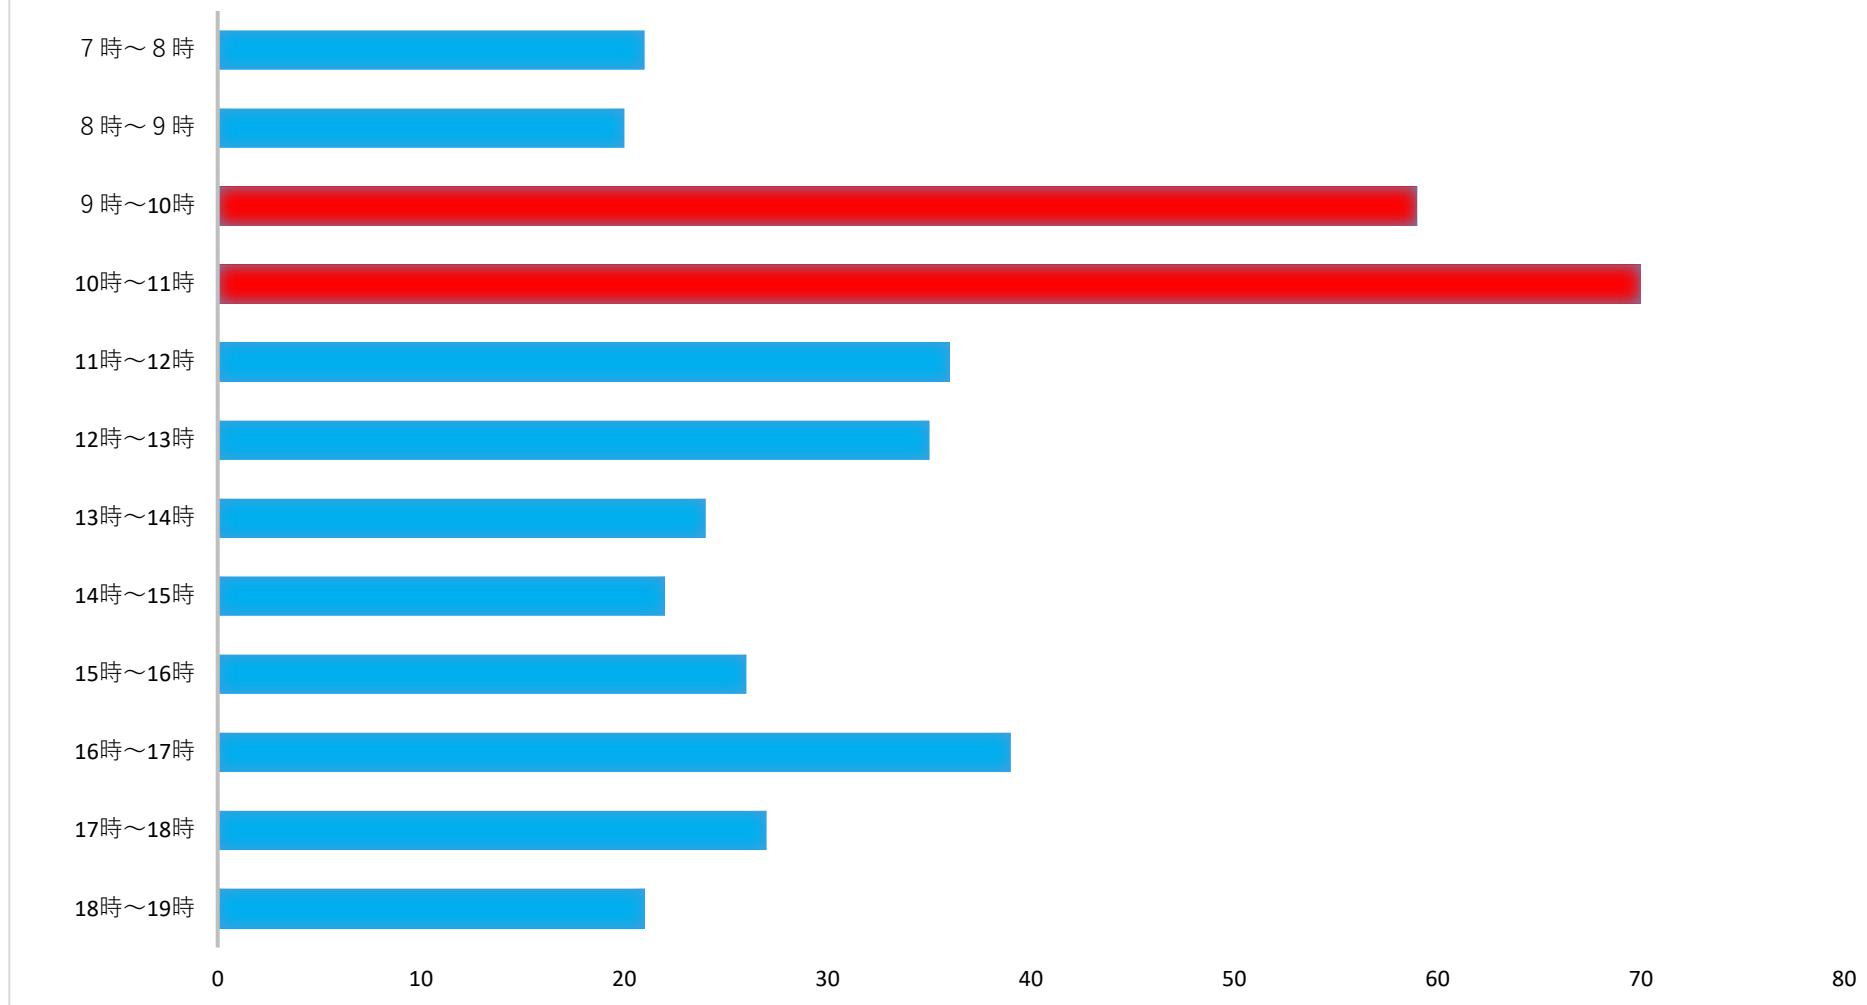

投票所の混雑状況 佐貫第4投票区【マンハイム佐貫集会所】

投票日当日の時間帯別投票者数
(前回(衆議院議員総選挙R3.10.31))

※9時から11時の間は混雑する傾向です。