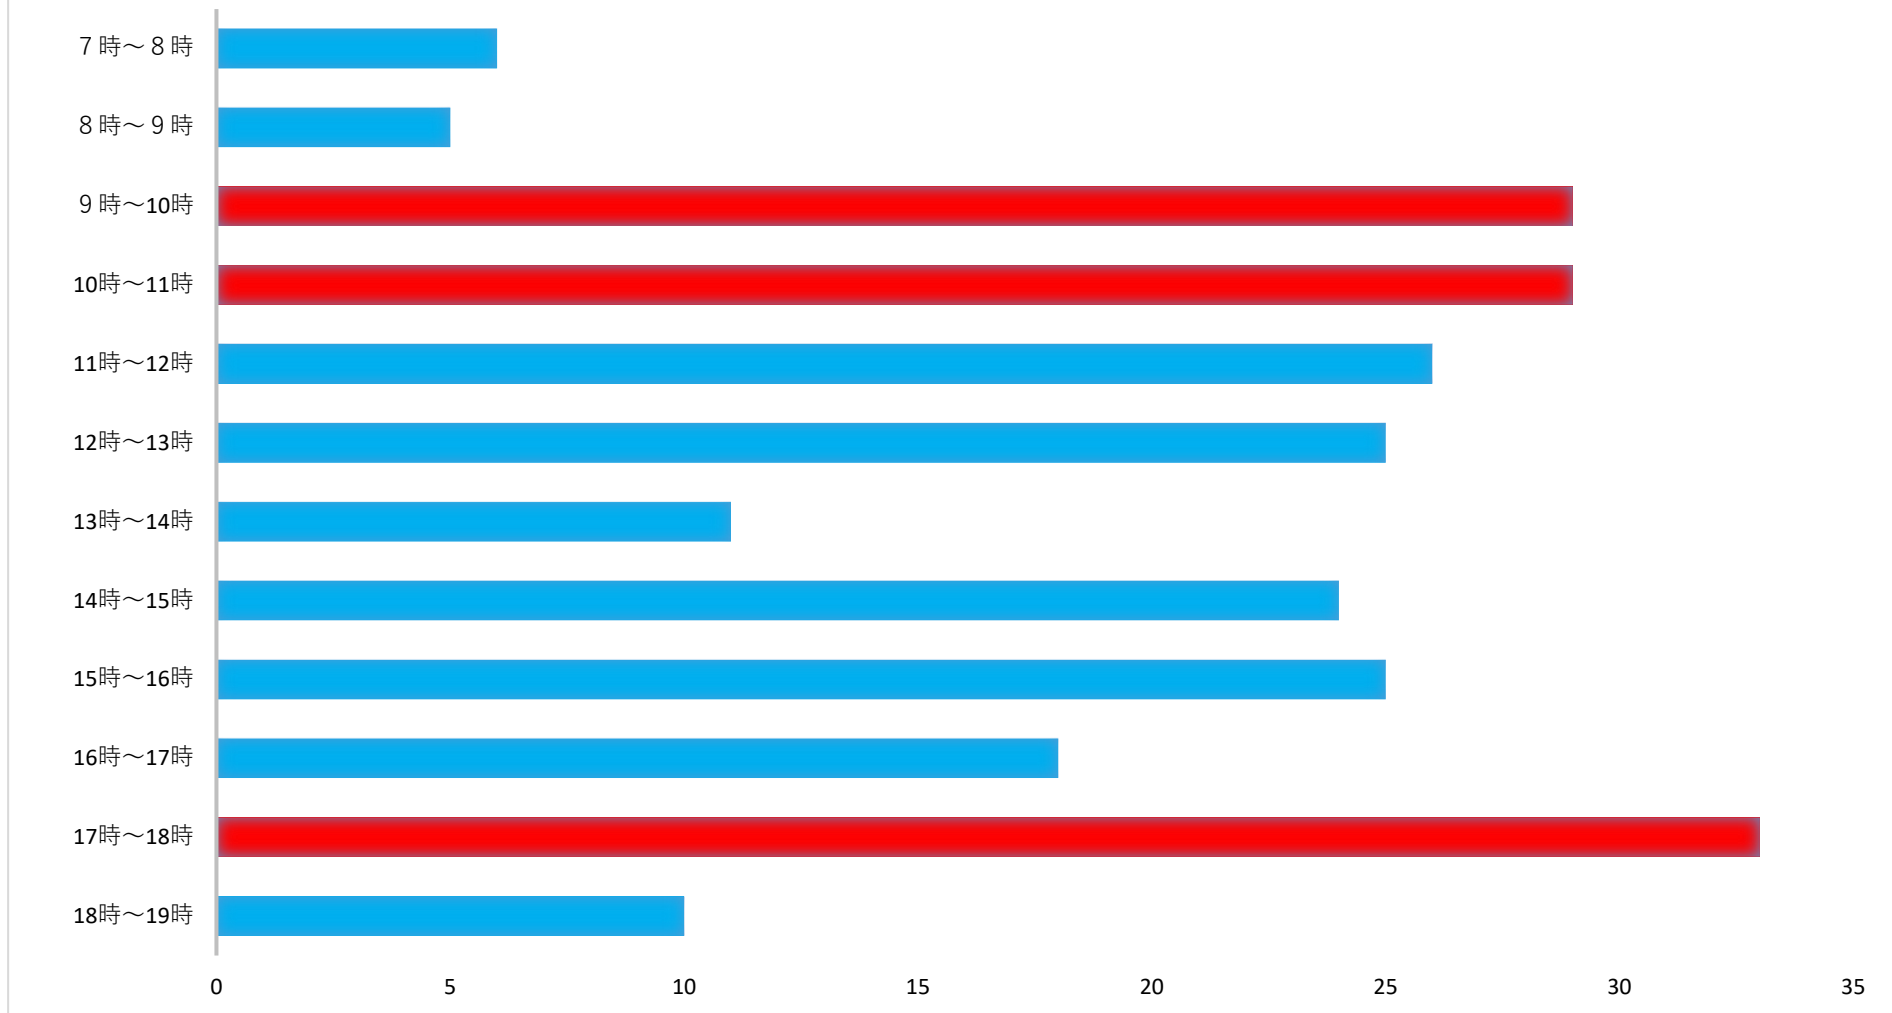

投票所の混雑状況 馴馬台第1投票区【馴馬財産区会館】

投票日当日の時間帯別投票者数
(前回(衆議院議員総選挙 R3.10.31))

※9時から11時と、17時～18時は混雑する傾向です。