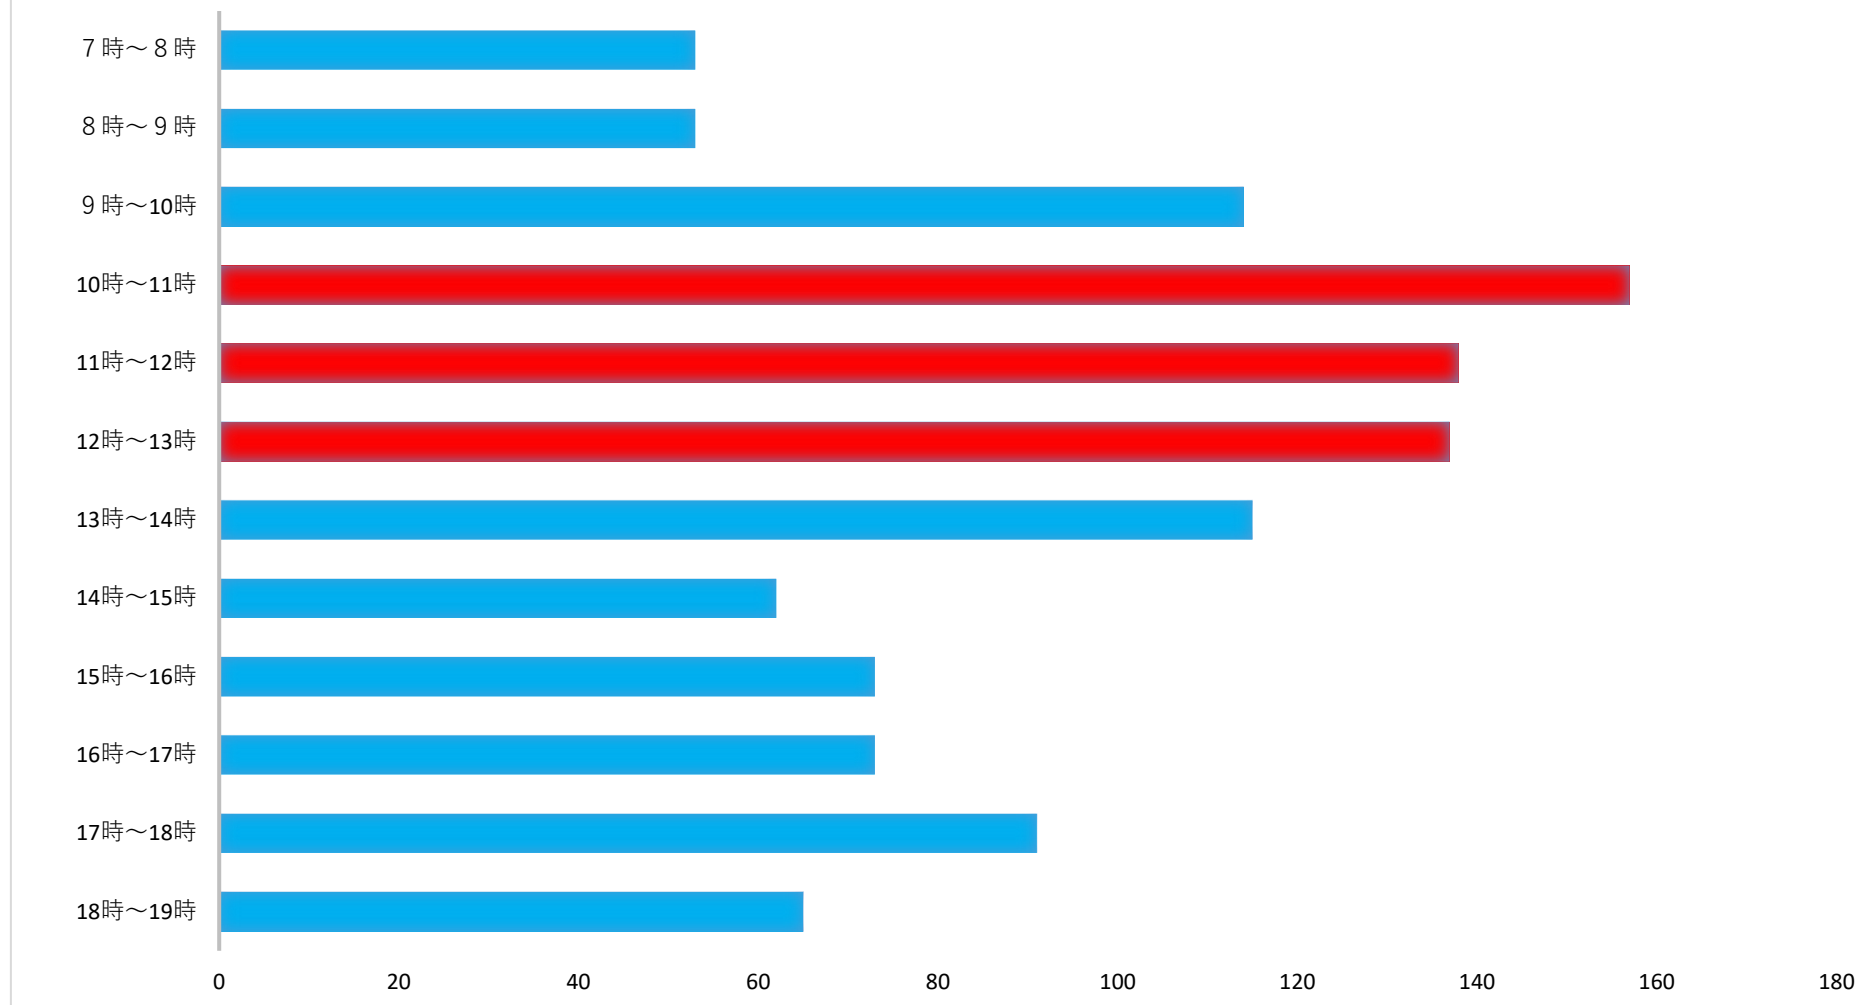

投票所の混雑状況 馴馬台第2投票区【馴馬台コミュニティセンター】

投票日当日の時間帯別投票者数
(前回(衆議院議員総選挙R3.10.31))

※10時から13時の間は混雑する傾向です。