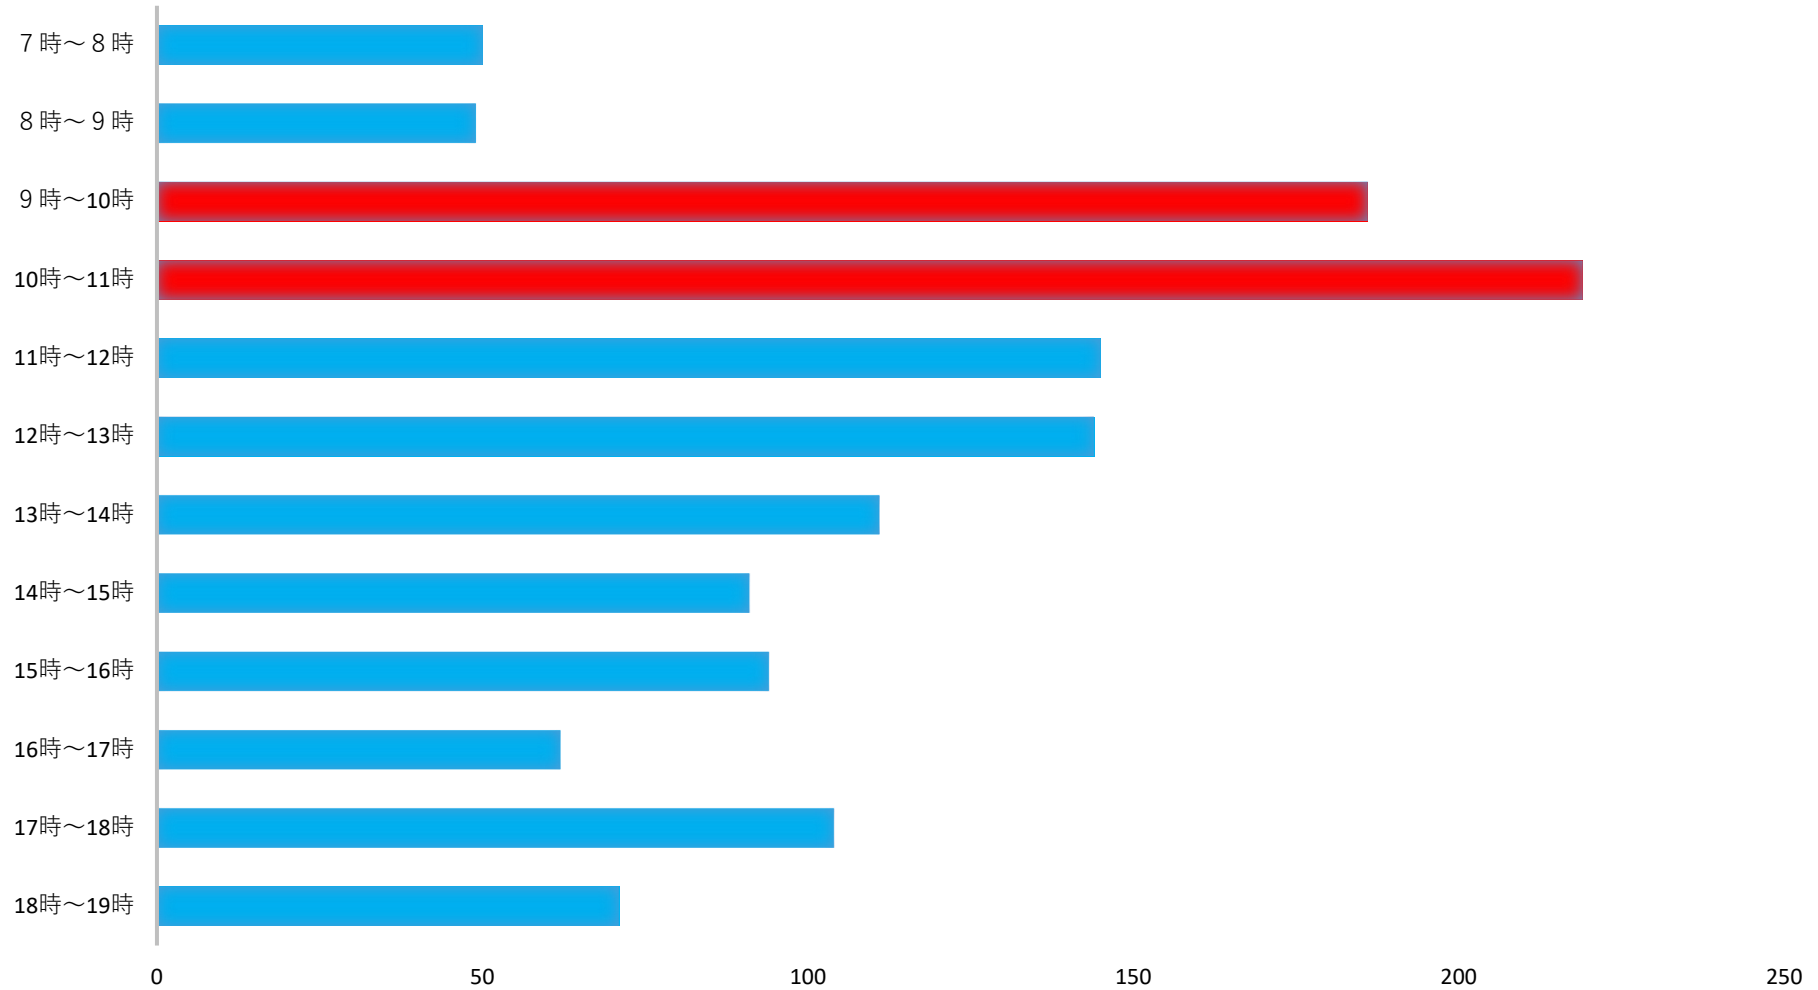

投票所の混雑状況 北竜台第1投票区【松葉コミュニティセンター】

投票日当日の時間帯別投票者数
(前回(衆議院議員総選挙 R 3.10.31))

※9時から11時の間は混雑する傾向です。