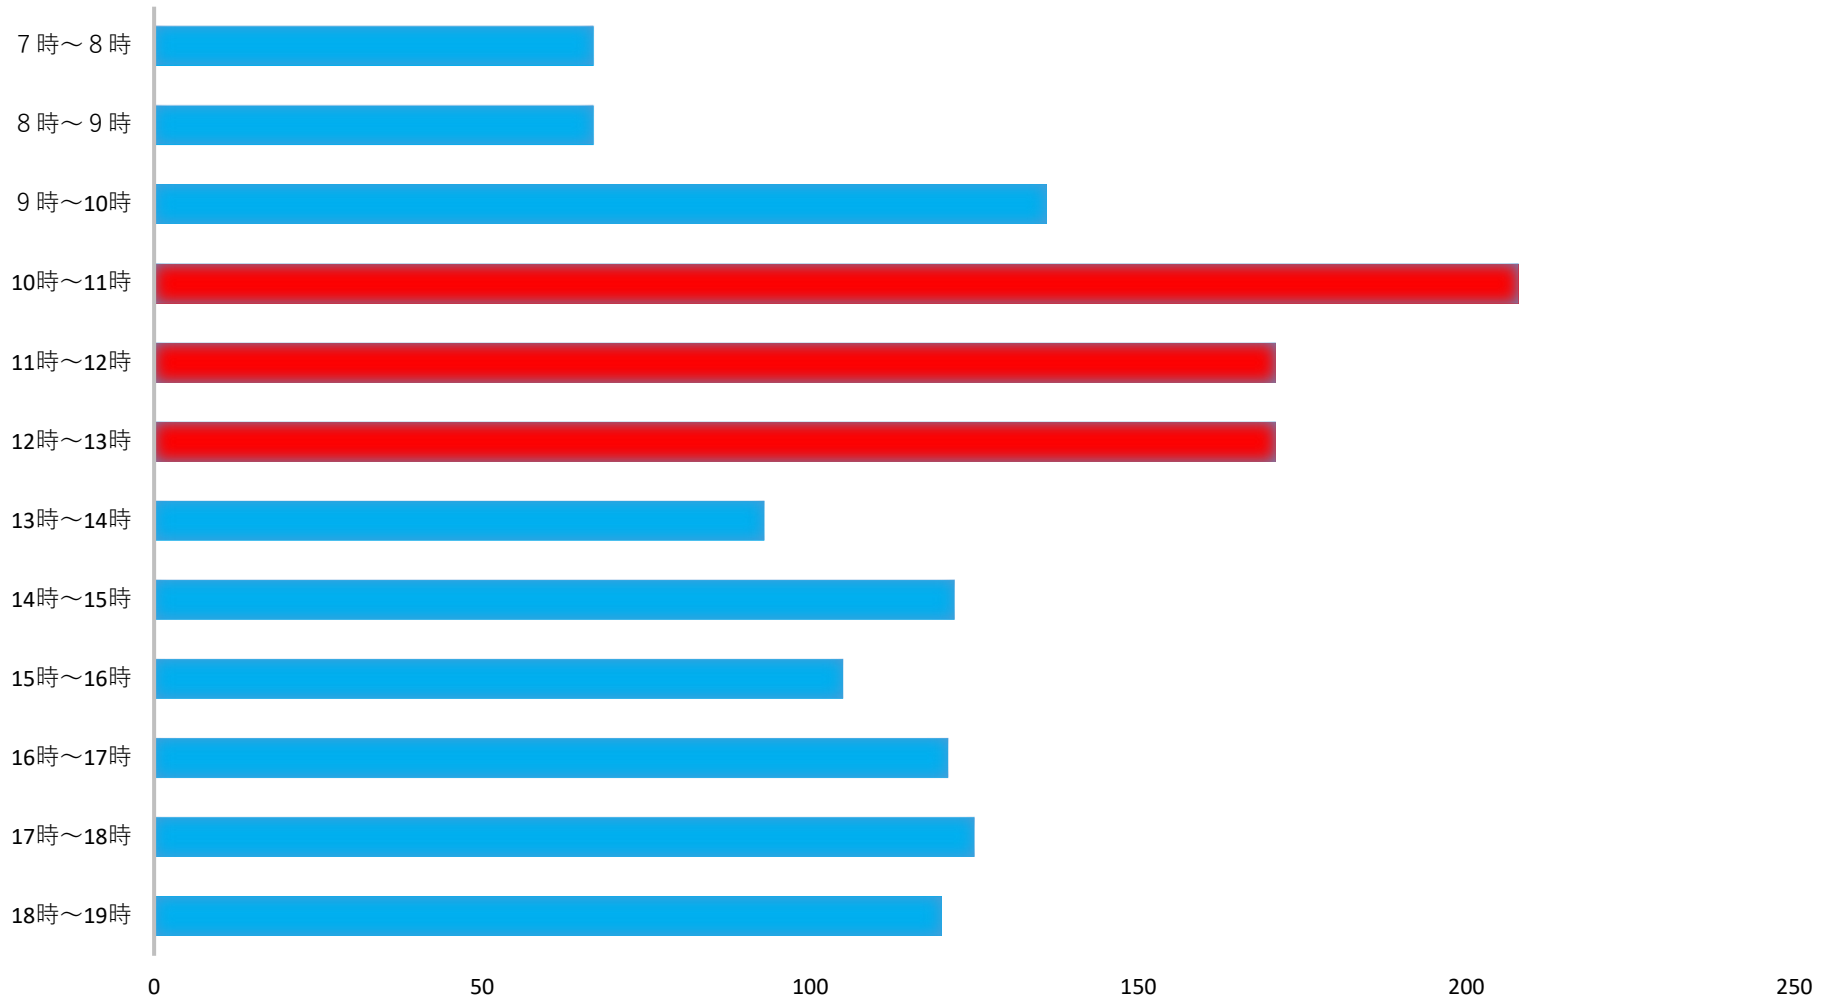

投票所の混雑状況 北竜台第2投票区【長山コミュニティセンター】

投票日当日の時間帯別投票者数
(前回(衆議院議員総選挙R3.10.31))

※10時から13時の間は混雑する傾向です。