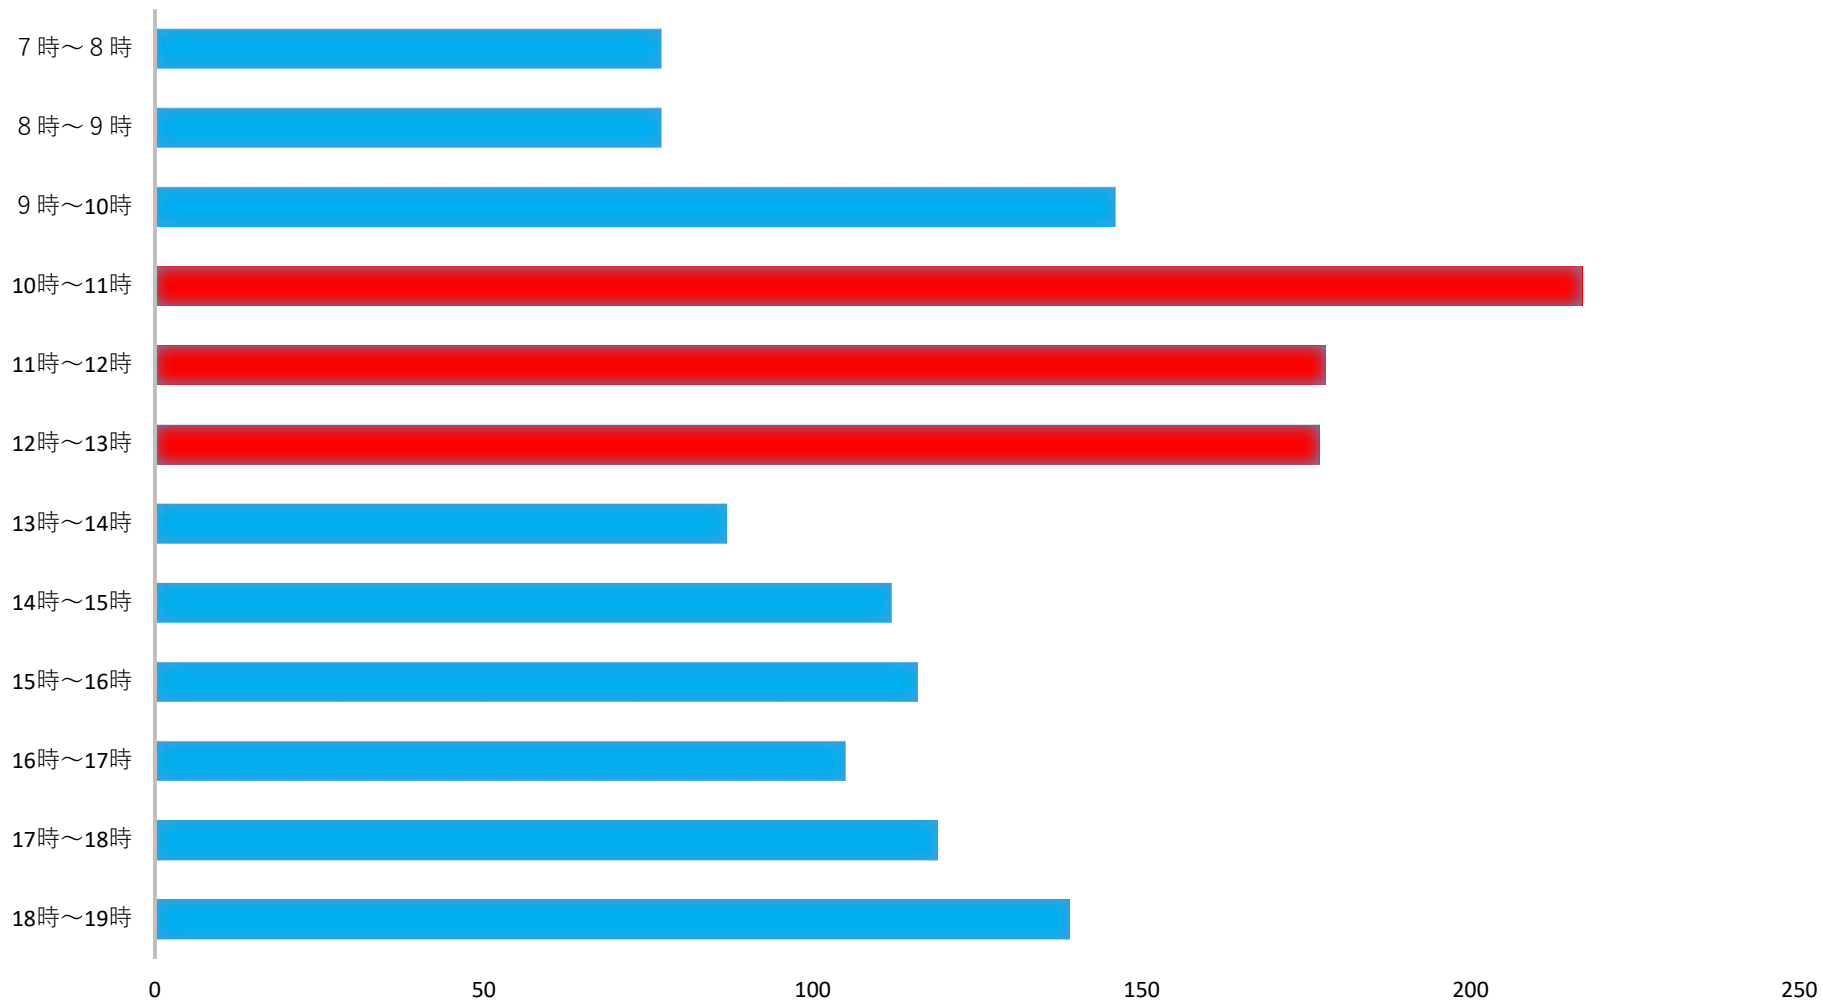

投票所の混雑状況 北竜台第3投票区【久保台コミュニティセンター】

投票日当日の時間帯別投票者数
(前回(衆議院議員総選挙 R 3.10.31))

※10時から13時の間は混雑する傾向です。