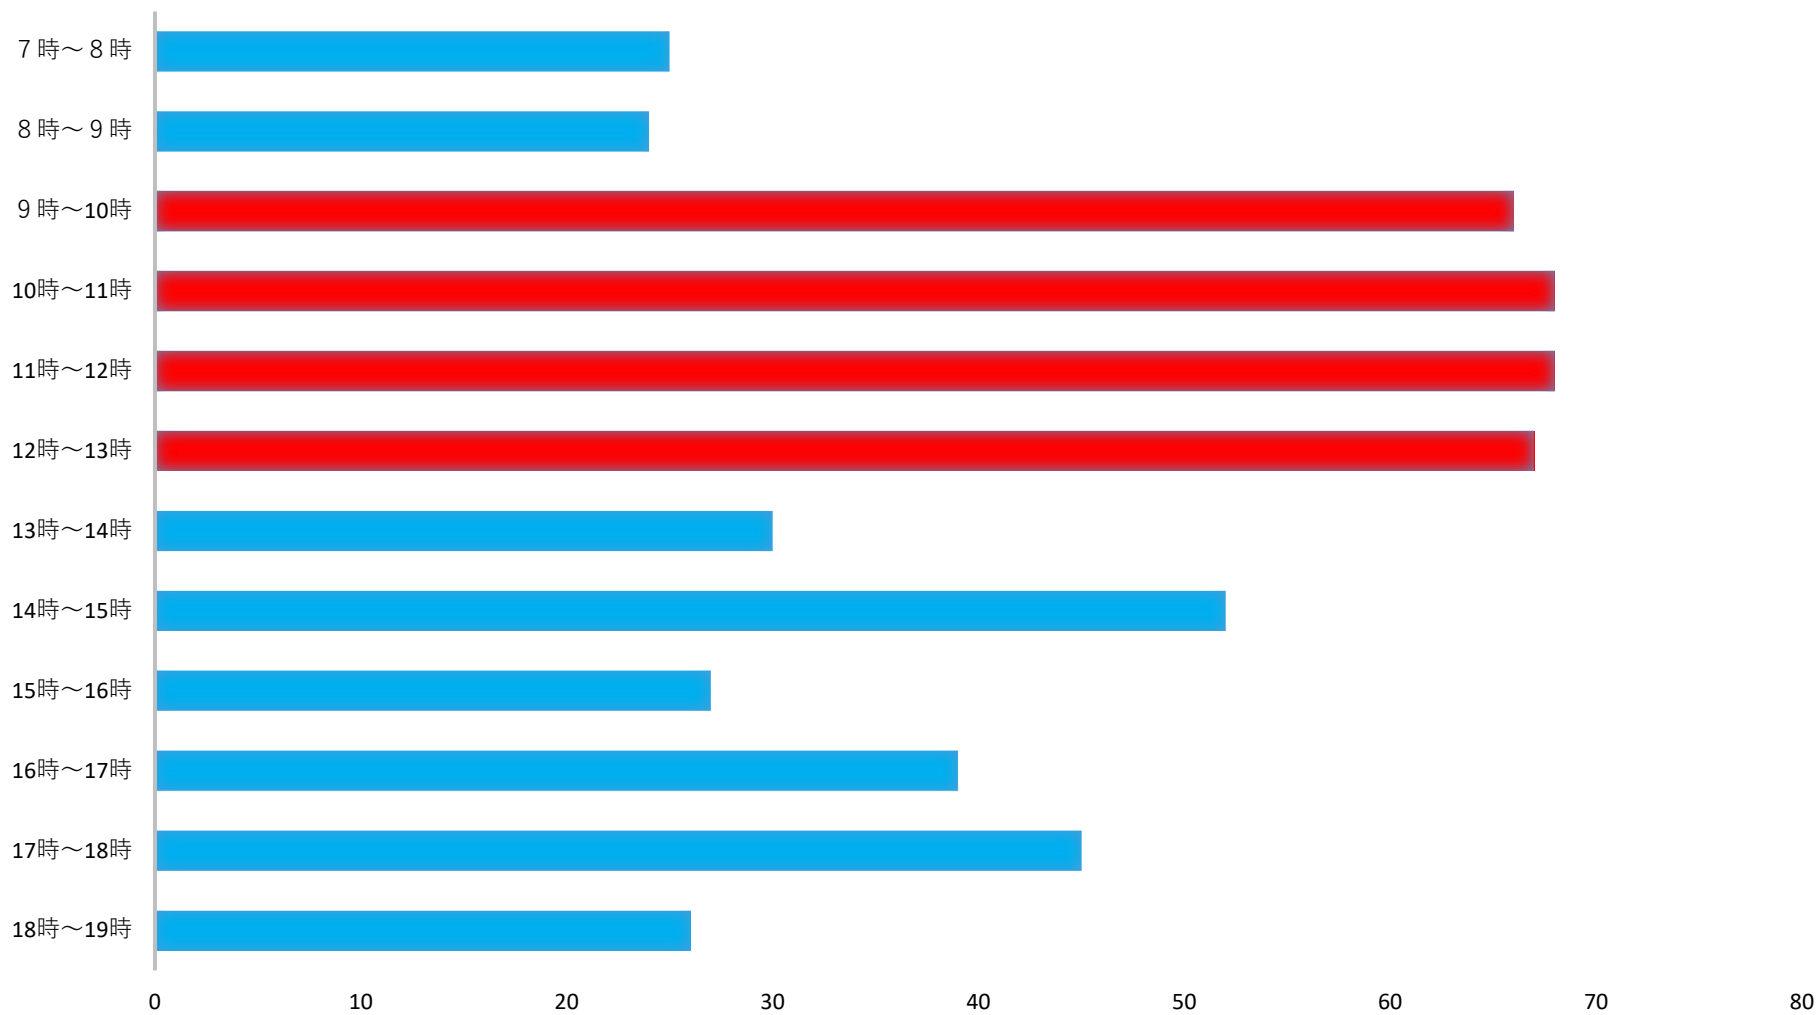

投票所の混雑状況 川原代第1投票区【川原代コミュニティセンター】

投票日当日の時間帯別投票者数
(前回(衆議院議員総選挙R3.10.31))

※9時から13時の間は混雑する傾向です。