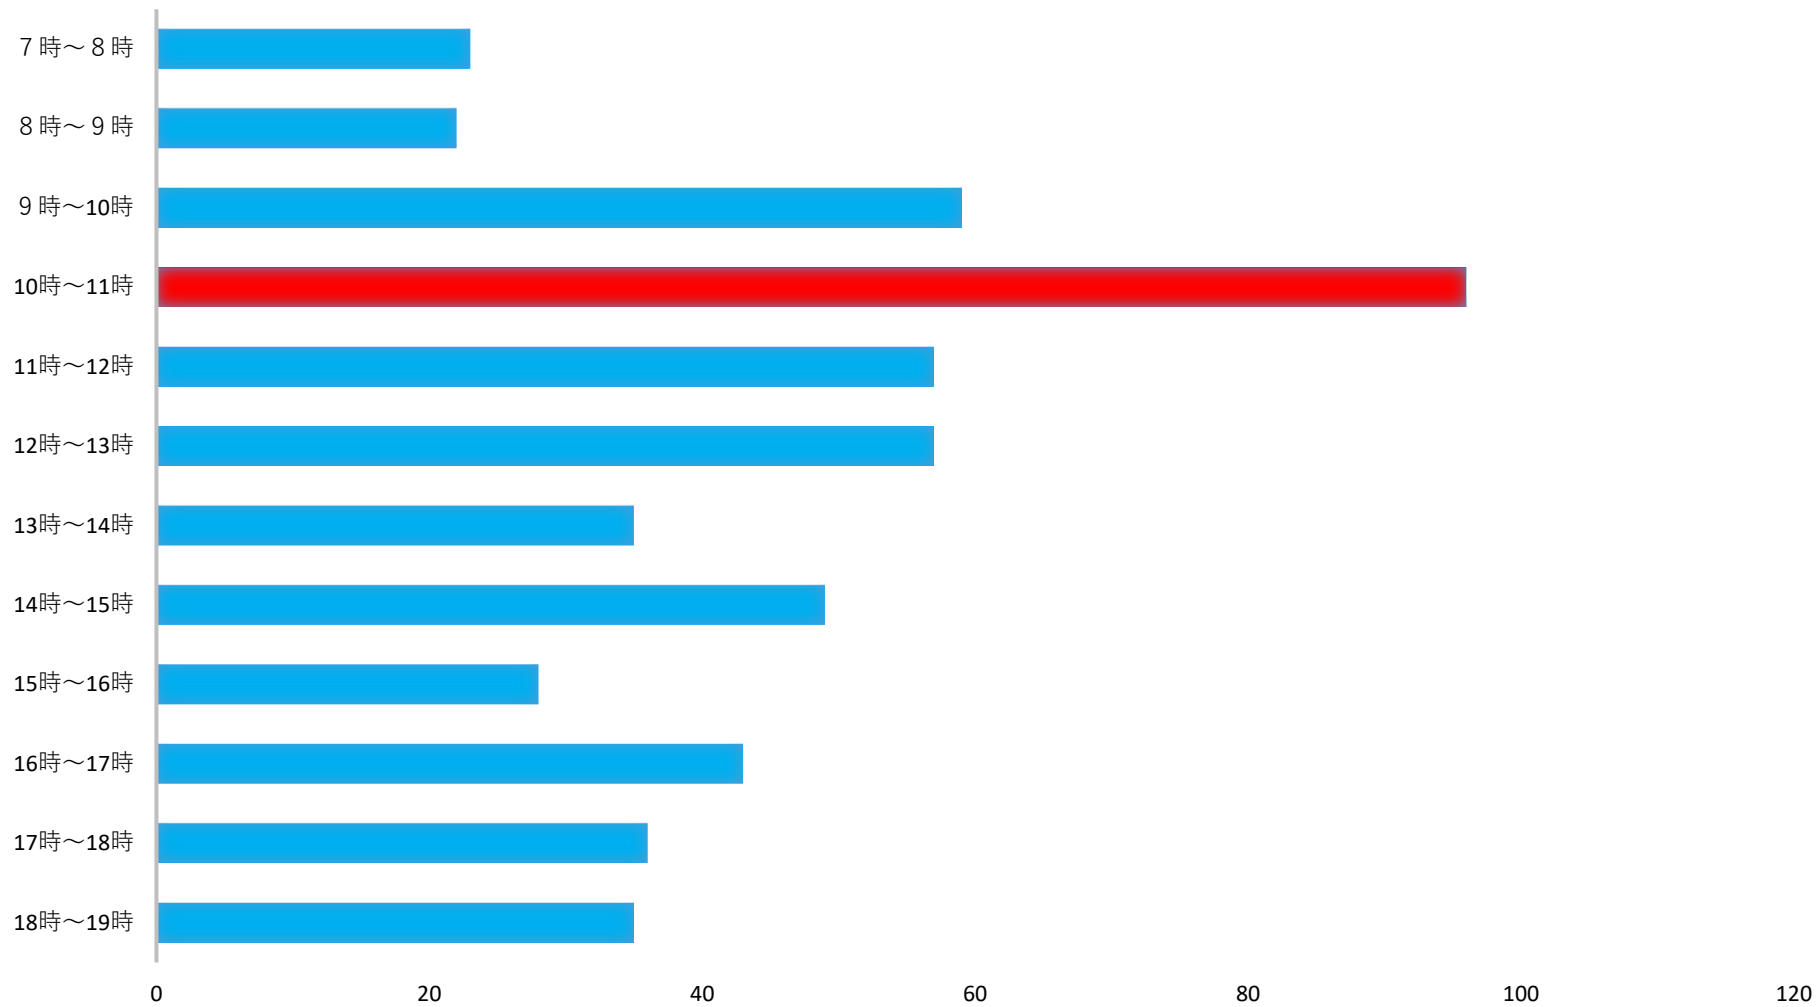

投票所の混雑状況 川原代第2投票区【城西中学校】

投票日当日の時間帯別投票者数
(前回(衆議院議員総選挙R3.10.31))

※10時から11時の間は混雑する傾向です。