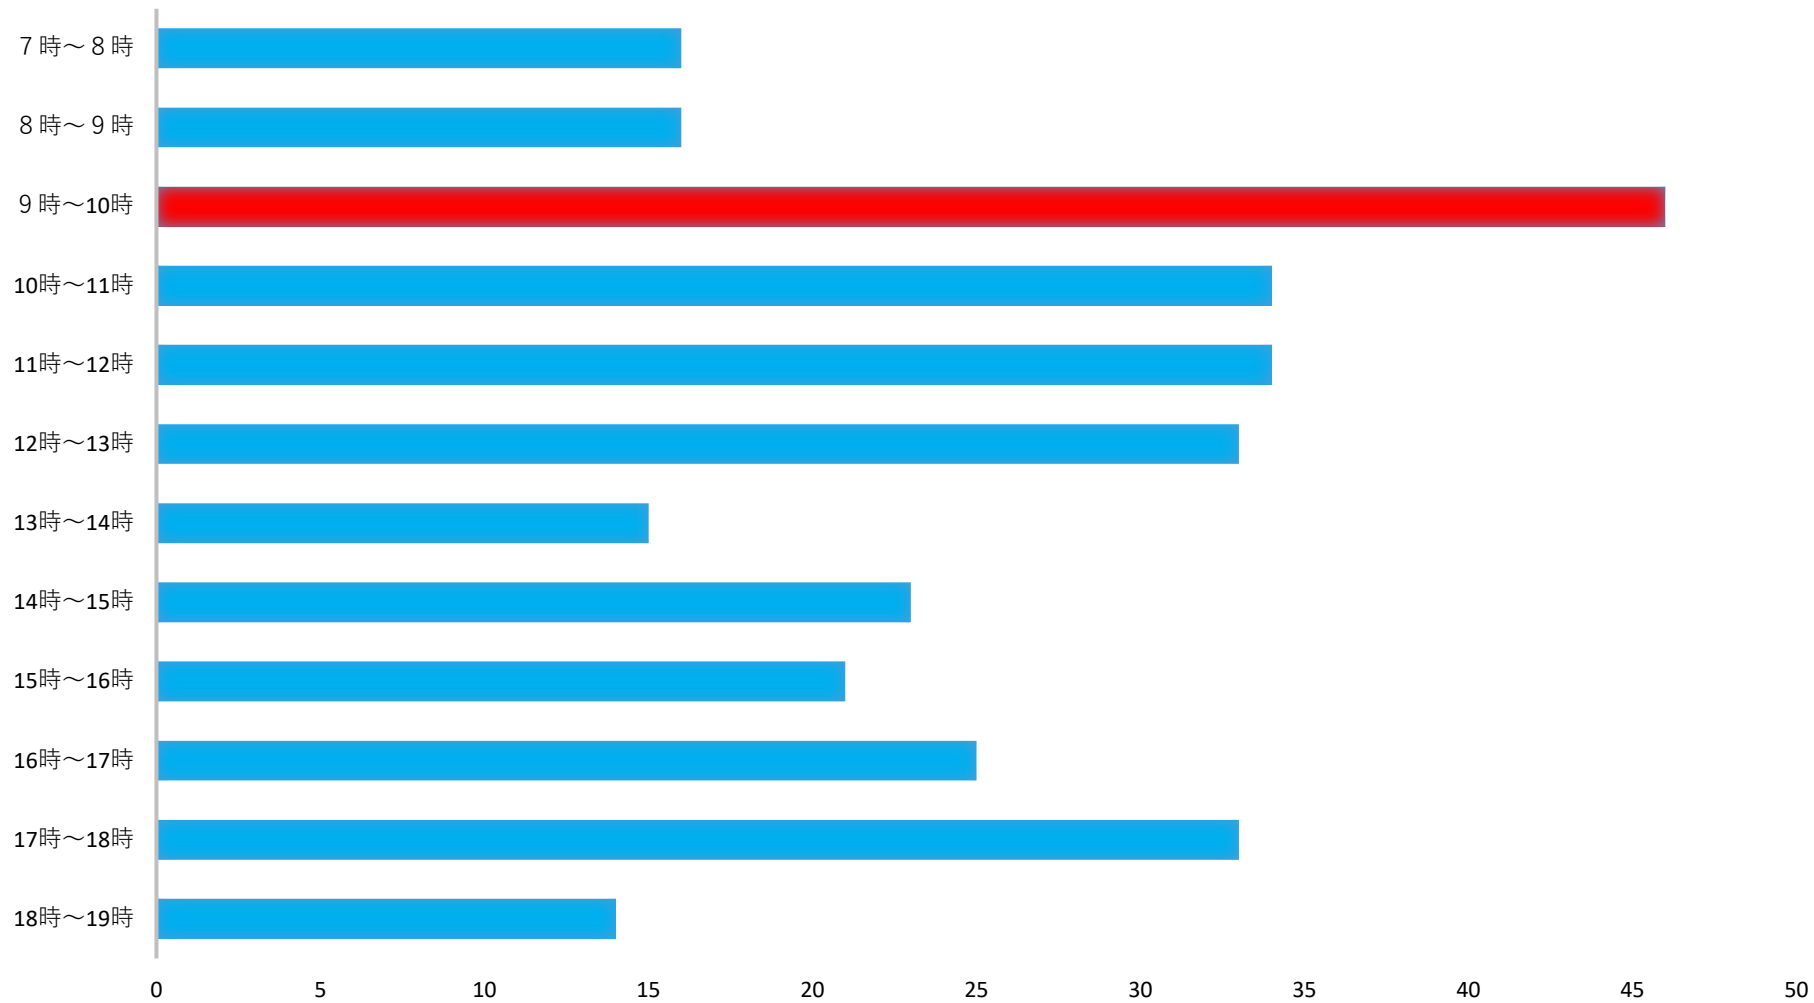

# 投票所の混雑状況 北文間第1投票区【北文間コミュニティセンター】

投票日当日の時間帯別投票者数  
(前回(衆議院議員総選挙 R 3.10.31))

※9時から10時の間は混雑する傾向です。