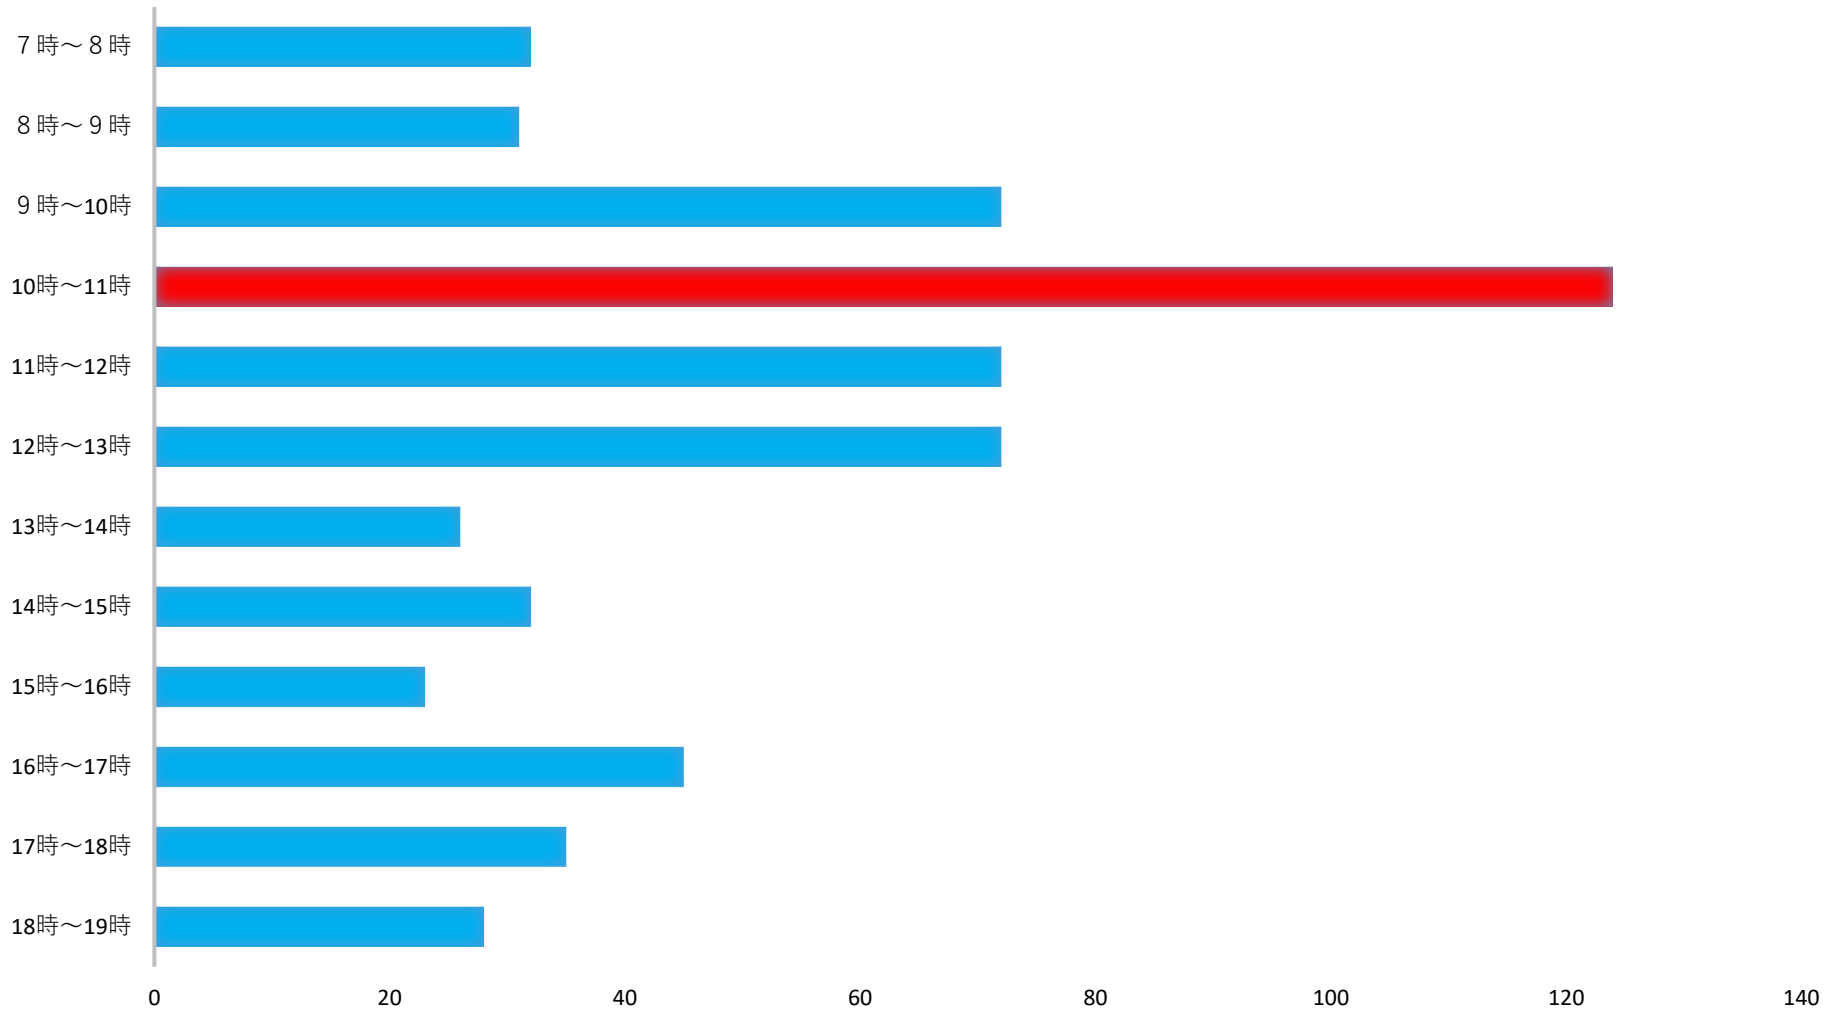

投票所の混雑状況 北文間第2投票区【南が丘自治会館】

投票日当日の時間帯別投票者数
(前回衆議院議員総選挙R3.10.31)

※10時から11時の間は混雑する傾向です。