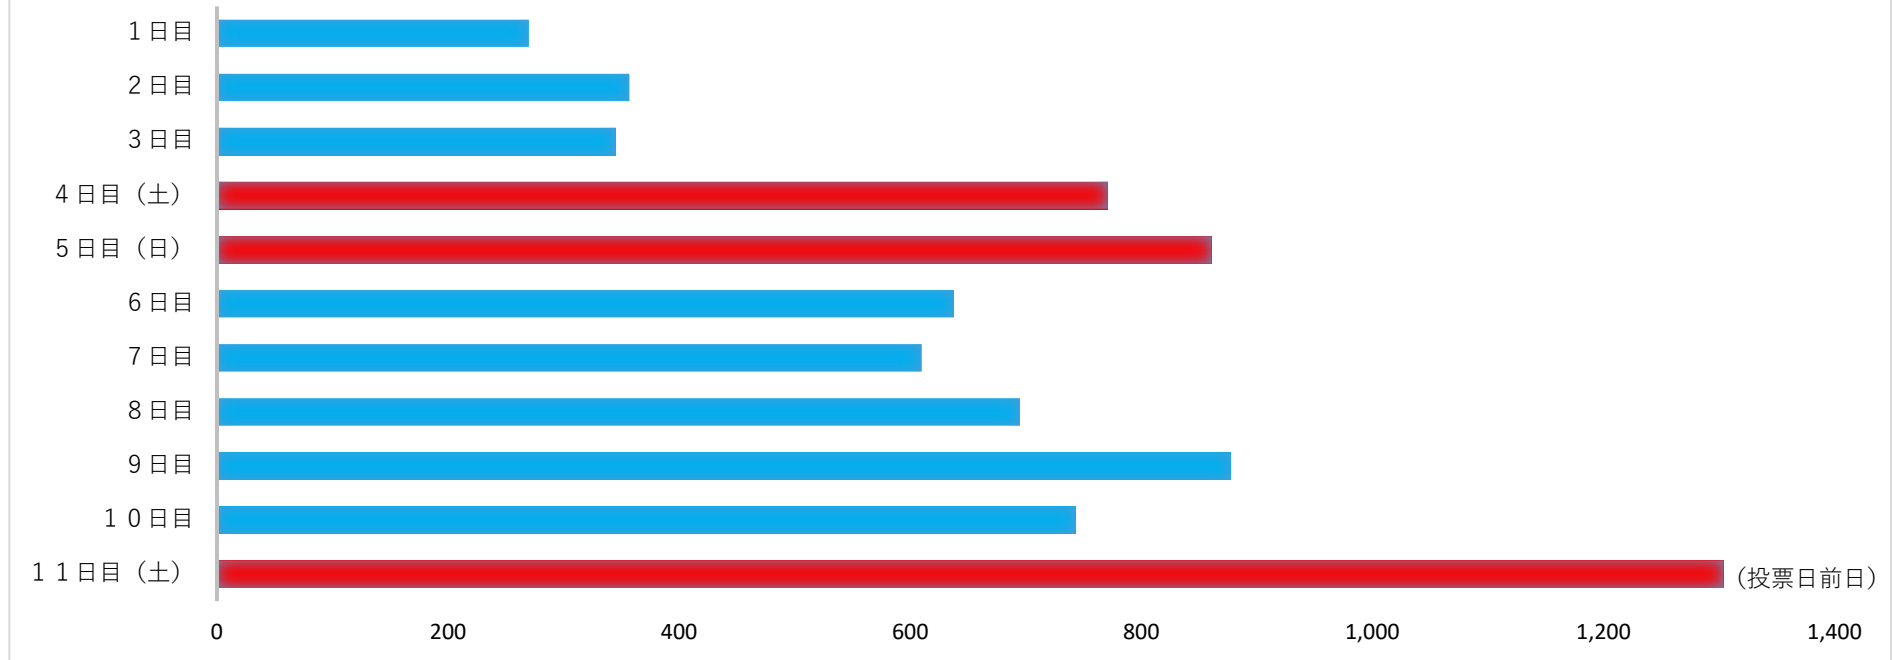

サプラ期日前投票所の混雑状況

期日前投票の日別投票者数
(前回(衆議院議員総選挙 R 3.10.31))

※土・日曜日、最終日間際は、たいへん混み合い、待ち時間が長くなります。

※期日前投票の期間は、選挙の種類により異なります。