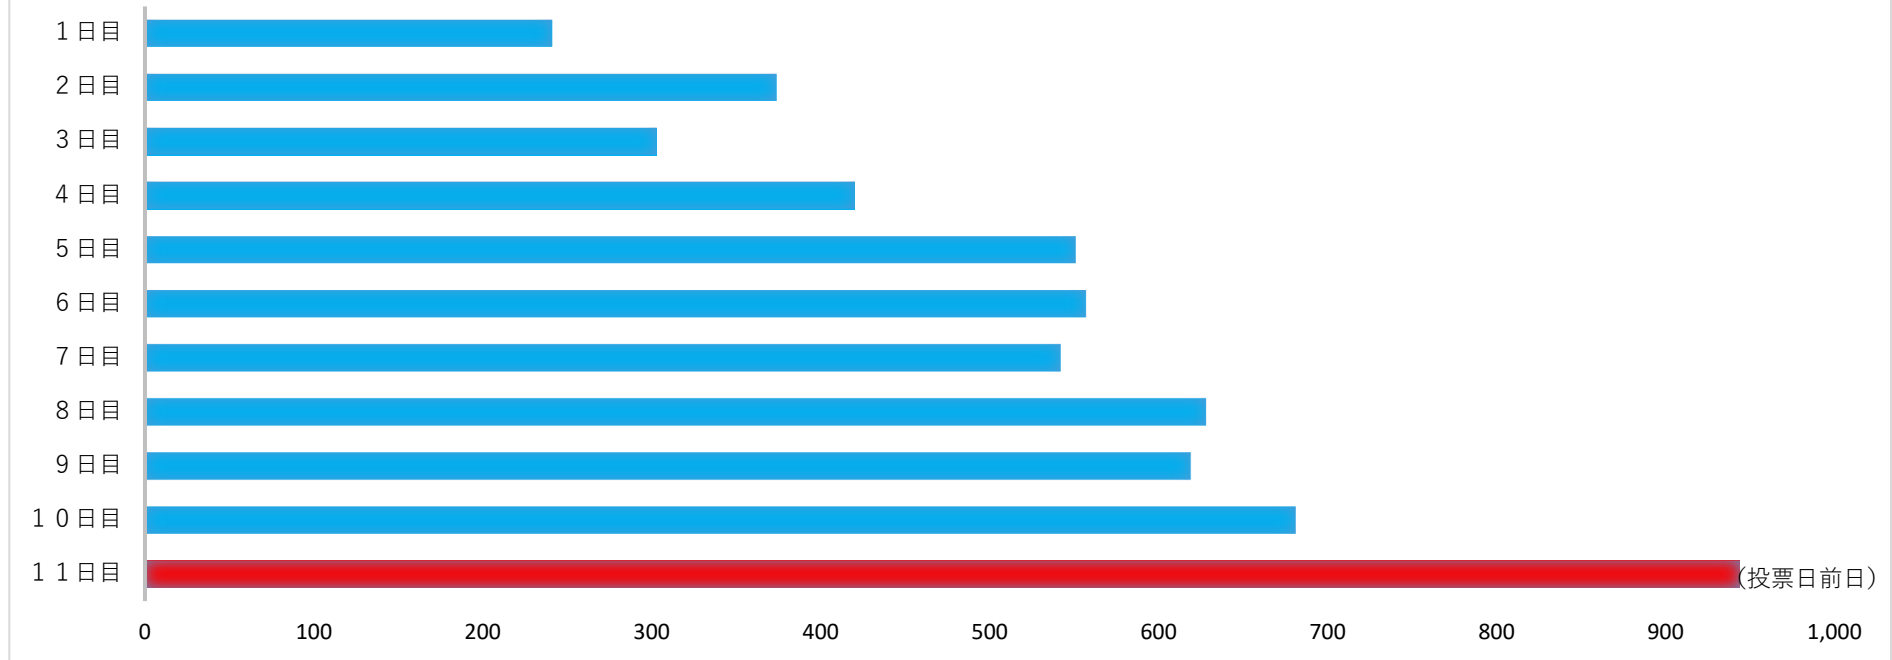

市役所期日前投票所の混雑状況

期日前投票の日別投票者数
(前回(衆議院議員総選挙 R 3.10.31))

※特に、最終日間際は、たいへん混み合い、待ち時間が長くなります。

※期日前投票の期間は、選挙の種類により異なります。